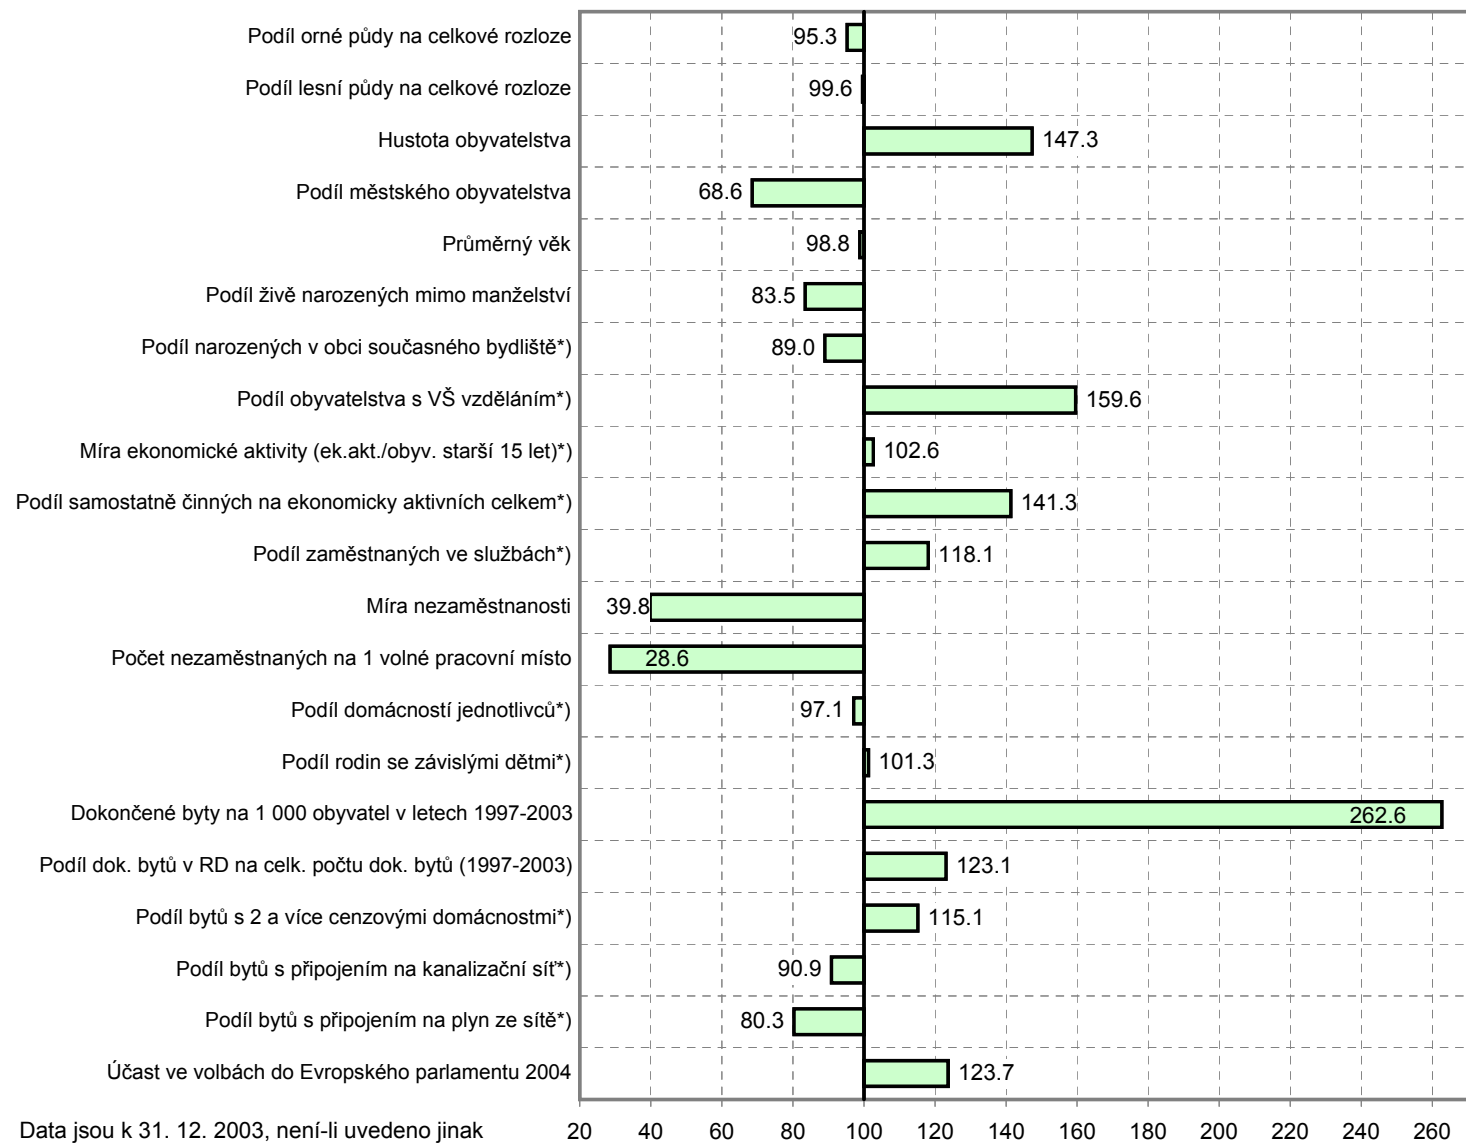

## Postavení správního obvodu v kraji ve vybraných ukazatelích (kraj = 100%)

Data jsou k 31. 12. 2003, není-li uvedeno jinak

\*) SLDB 2001