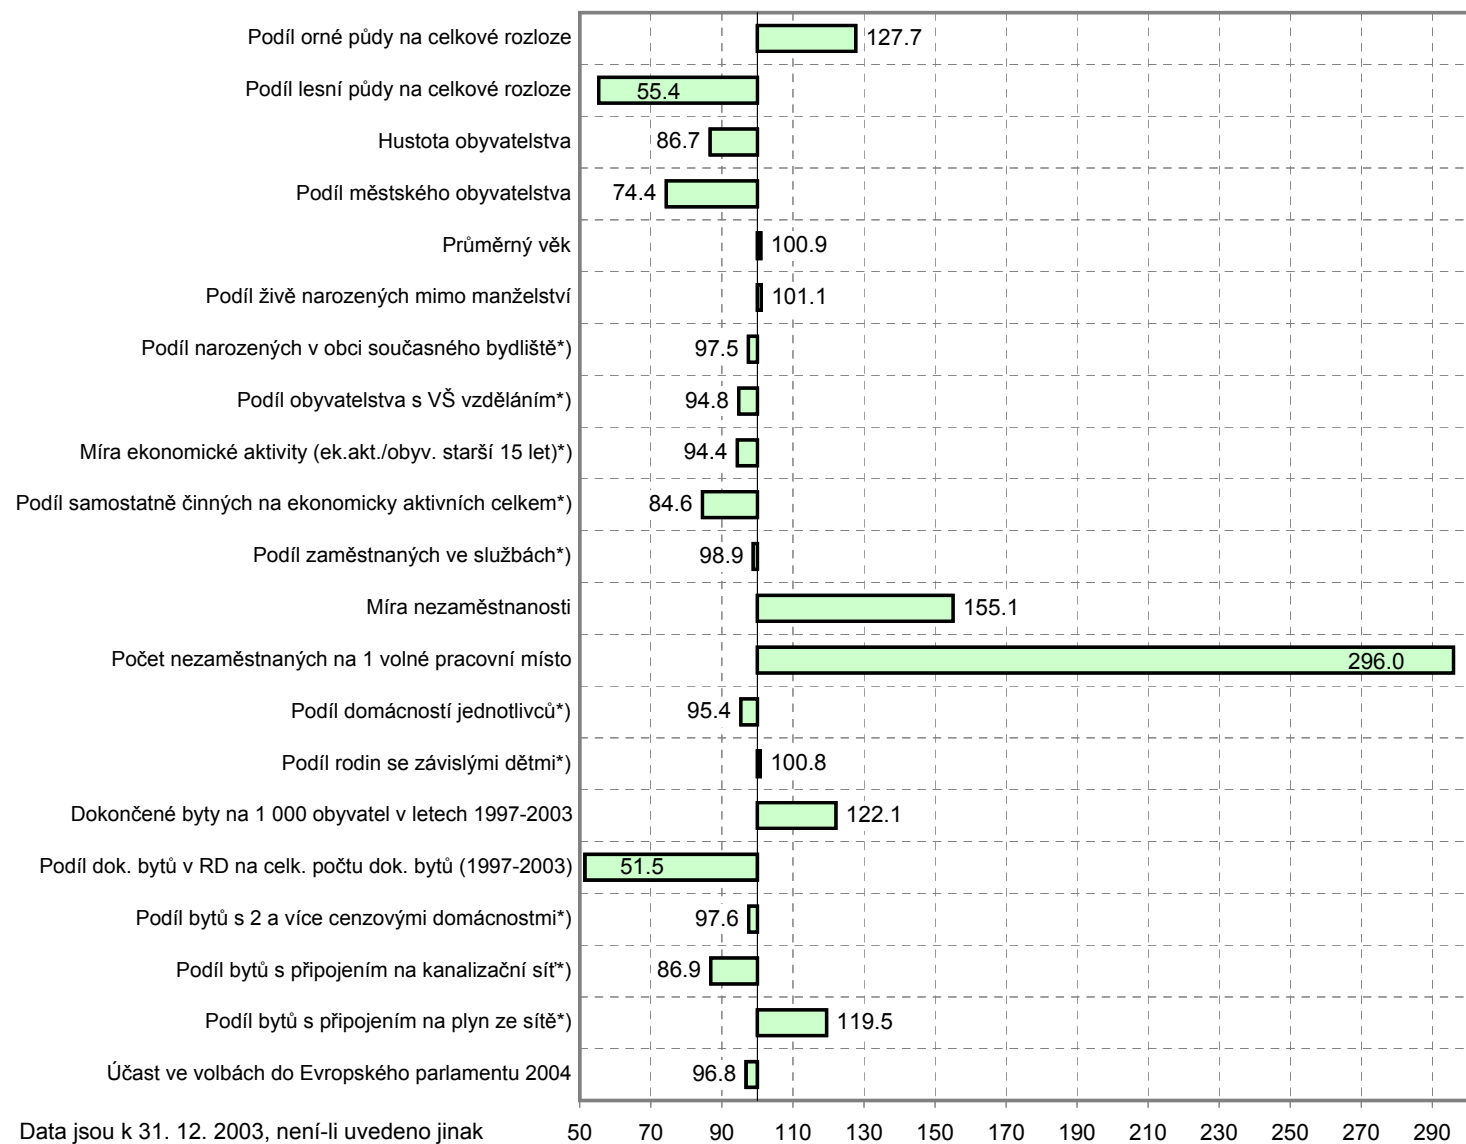

## Postavení správního obvodu v kraji ve vybraných ukazatelích (kraj = 100%)

Data jsou k 31. 12. 2003, není-li uvedeno jinak

\*) SLDB 2001