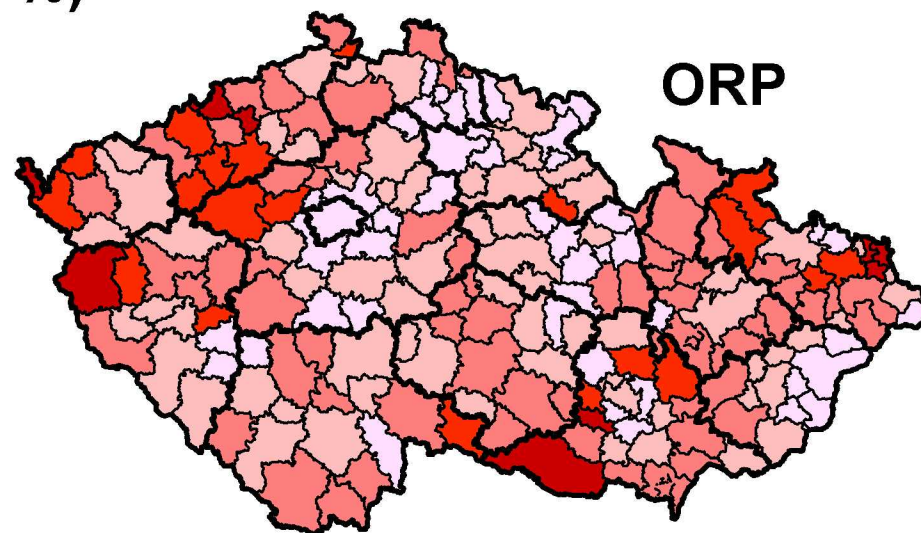

Volby do zastupitelstev obcí 2006 - podle navrhujičich stran (KSČM - získané hlasy v %)

KSČM - hlasy v %