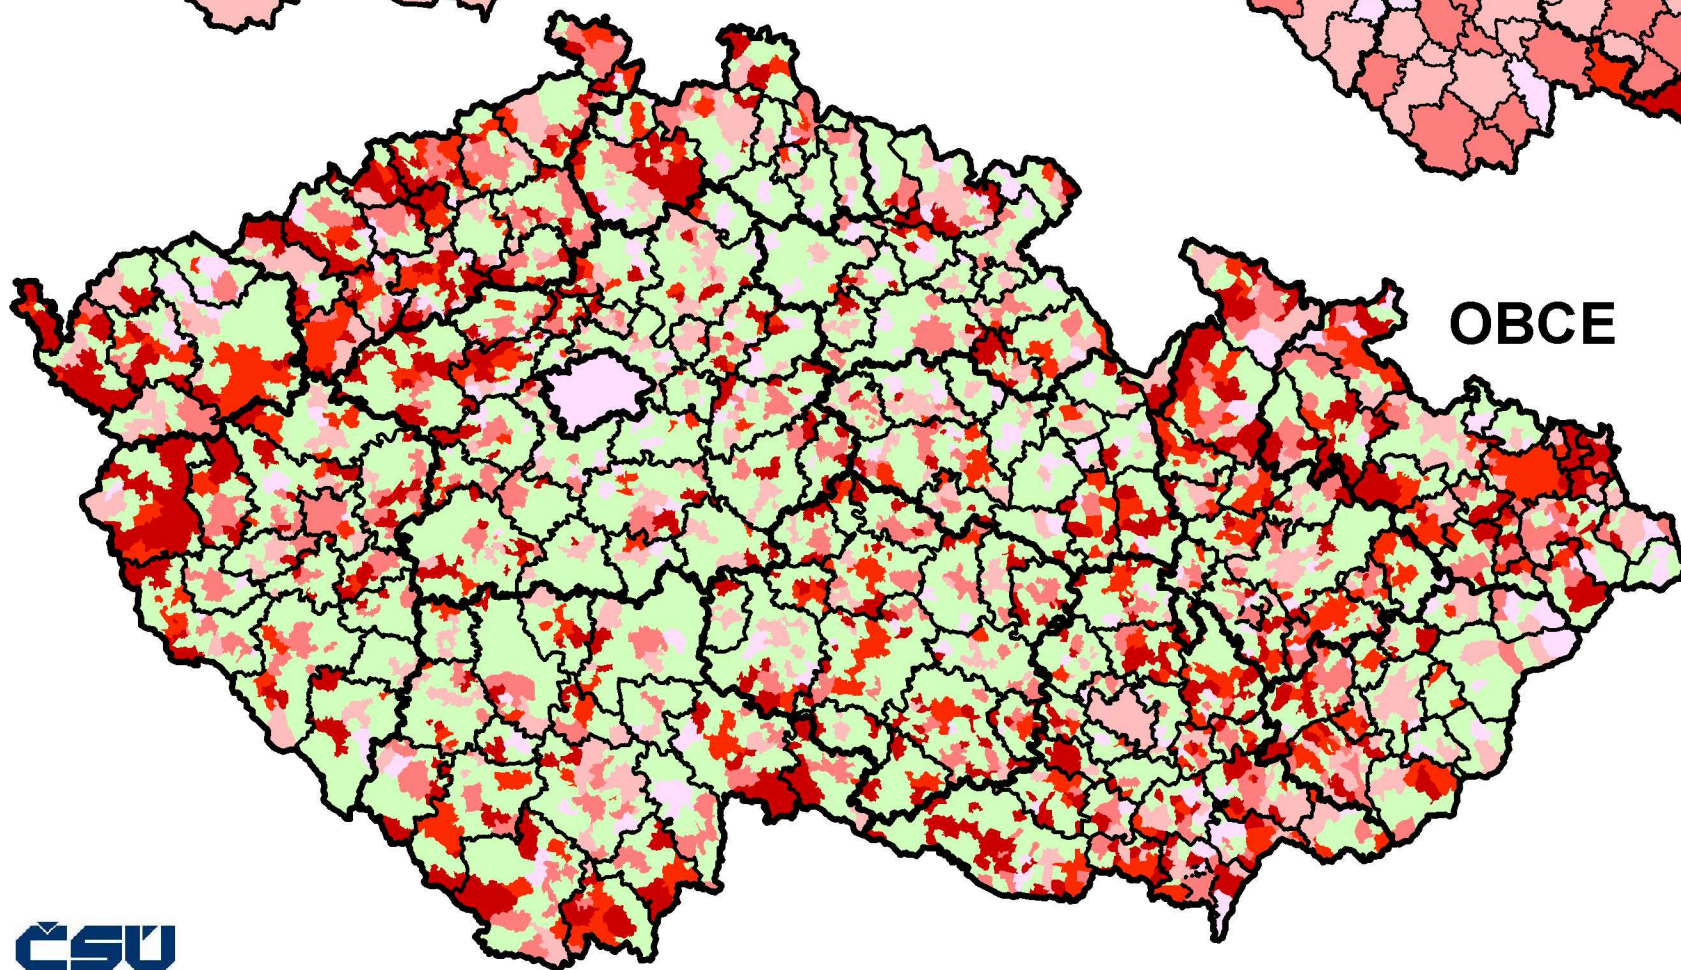

Volby do zastupitelstev obcí 2006 - podle navrhujičich stran (KSČM - získané hlasy v %)

KSČM - hlasy v %