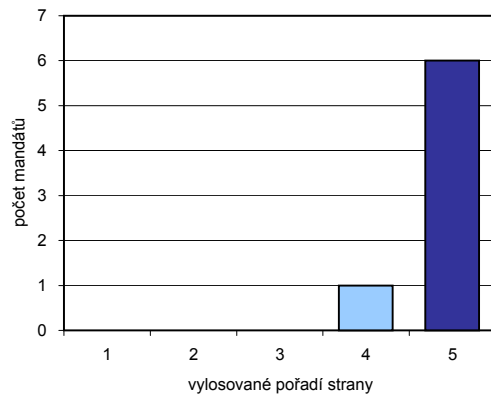

Výsledky voleb do zastupitelstva obce Světlá pod Ještědem konaných ve dnech 20. a 21. října 2006

Počet obyvatel k 1.1.2006: 846

Volený počet zastupitelů: 7

Počet platných kandidátů: 21

Počet kandidátů na jeden mandát: 3

Počet voličů: 688

Účast ve volbách: 494 voličů, tj. 71,8%

Průměrný počet hlasů voliče: 6,34

Hlasy pro volební strany podle
vylosovaného pořadí strany

Přidělené mandáty

Seznam volebních stran

Vylos. pořadí	Název volební strany	Počet hlasů		Počet mandátů		Počet kandidátů	
		absol.	v %	absol.	v %	celkem	úspěšnost
1	Křesť. demokr. unie-Čs.str.lid.	180	5,74	-	-	5	-
2	RODÁKŮ	112	3,57	-	-	2	-
3	Jan Pavlů	64	2,04	-	-	1	-
4	PRO OBEC SVĚTLÁ	513	16,37	1	14,29	4	25,00
5	Za krásné Podještědí	2 265	72,27	6	85,71	9	66,67

Zvolení členové zastupitelstva

pořadí	Kandidát volební strany název	Příjmení, jméno, titul	Navržen stranou	Člen strany	Počet hlasů	Procento úspěšnosti	Údaje o zvoleném zastupiteli		
							věk	bydliště	povolání
4	PRO OBEC SVĚTLÁ	Prokop Vít Ing.	NK	BEZPP	145	29,4	38	Dolení Paseky	technolog
5	Za krásné Podještědí	Kutrová Iva Mgr.	NK	BEZPP	391	79,1	35	Rozstání	učitelka
5	Za krásné Podještědí	Sluka Tomáš Ing.	NK	BEZPP	312	63,2	48	Světlá pod Ještědem	starosta
5	Za krásné Podještědí	Felkner Jaroslav	NK	BEZPP	307	62,1	53	Rozstání	stavební zámečnick
5	Za krásné Podještědí	Kupcová Hana	NK	BEZPP	281	56,9	55	Rozstání	asistent hygienické služby
5	Za krásné Podještědí	Kolomazník Petr Ing.	NK	BEZPP	273	55,3	41	Rozstání	úředník
5	Za krásné Podještědí	Vanerová Alena	NK	BEZPP	229	46,4	50	Rozstání	vedoucí stravování