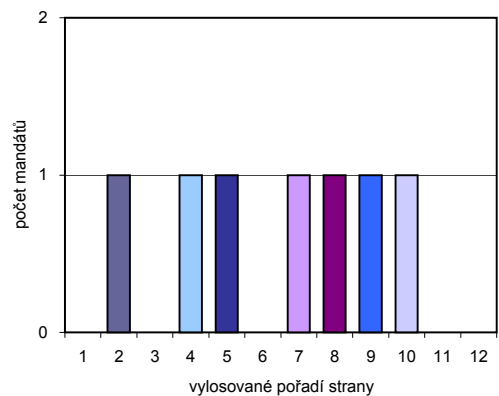

Počet voličů: 209

Účast ve volbách: 158 voličů, tj. 75,6%

Průměrný počet hlasů voliče: 6,32

Hlasy pro volební strany podle  
vylosovaného pořadí strany

Přidělené mandáty

### Seznam volebních stran

| Vylos. pořadí | Název volební strany | Počet hlasů |       | Počet mandátů |       | Počet kandidátů |           |
|---------------|----------------------|-------------|-------|---------------|-------|-----------------|-----------|
|               |                      | absol.      | v %   | absol.        | v %   | celkem          | úspěšnost |
| 1             | MILOSLAV BĚLONOŽNÍK  | 67          | 6,71  | -             | -     | 1               | -         |
| 2             | ALENA REJHOVÁ        | 88          | 8,81  | 1             | 14,29 | 1               | 100,00    |
| 3             | Ing. Pavel Vondrák   | 58          | 5,81  | -             | -     | 1               | -         |
| 4             | Ing. Aleš Šrytr      | 135         | 13,51 | 1             | 14,29 | 1               | 100,00    |
| 5             | Ing. Lukáš Holeček   | 90          | 9,01  | 1             | 14,29 | 1               | 100,00    |
| 6             | Iva ŠVECOVÁ          | 67          | 6,71  | -             | -     | 1               | -         |
| 7             | Hana Čápková         | 81          | 8,11  | 1             | 14,29 | 1               | 100,00    |
| 8             | Ing. JIŘÍ LESSE      | 83          | 8,31  | 1             | 14,29 | 1               | 100,00    |
| 9             | Tomáš RULEC          | 91          | 9,11  | 1             | 14,29 | 1               | 100,00    |
| 10            | HANA BROŽOVÁ         | 101         | 10,11 | 1             | 14,29 | 1               | 100,00    |
| 11            | ALENA BURSOVÁ        | 62          | 6,21  | -             | -     | 1               | -         |
| 12            | JOSEF MAREK          | 76          | 7,61  | -             | -     | 1               | -         |