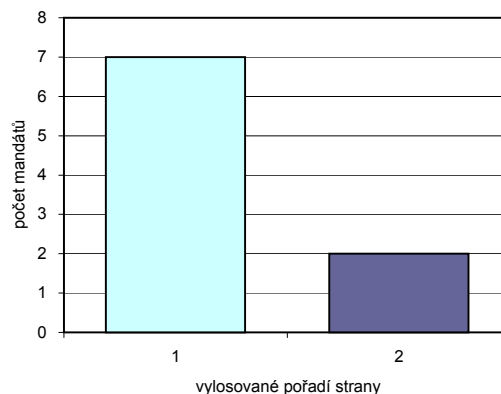

Výsledky voleb do zastupitelstva obce Proseč pod Ještědem konaných ve dnech 20. a 21. října 2006

Počet obyvatel k 1.1.2006: 266

Volený počet zastupitelů: 9

Počet platných kandidátů: 14

Počet kandidátů na jeden mandát: 1,56

Počet voličů: 243

Účast ve volbách: 185 voličů, tj. 76,13%

Průměrný počet hlasů voliče: 7,22

Hlasy pro volební strany podle
vylosovaného pořadí strany

Přidělené mandáty

Seznam volebních stran

Vylos. pořadí	Název volební strany	Počet hlasů		Počet mandátů		Počet kandidátů	
		absol.	v %	absol.	v %	celkem	úspěšnost
1	Občané pro Proseč	1 004	75,21	7	77,78	9	77,78
2	SNK Javorník	331	24,79	2	22,22	5	40,00