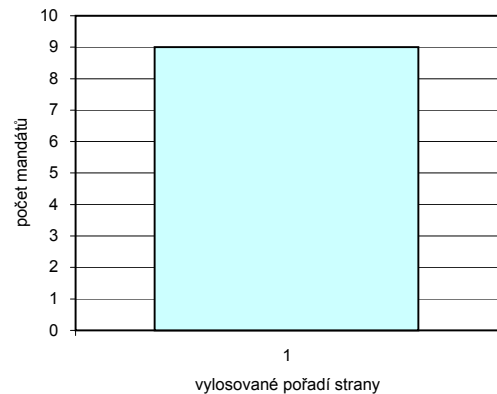

Přidělené mandáty

Zvolení členové zastupitelstva

pořadí	Kandidát volební strany název	Příjmení, jméno, titul	Navržen stranou	Člen strany	Počet hlasů	Procento úspěšnosti	Údaje o zvoleném zastupiteli		
							věk	bydliště	povolání
1	Sdružení pro Libverdu	Pospíšil Jan Ing.	NK	BEZPP	123	83,1	36	Lázně Libverda	učitel
1	Sdružení pro Libverdu	Pöschl Josef	NK	BEZPP	106	71,6	53	Lázně Libverda	technik
1	Sdružení pro Libverdu	Zapletal Josef	NK	BEZPP	104	70,3	65	Lázně Libverda	důchodce
1	Sdružení pro Libverdu	Bechný Vlastimil	NK	BEZPP	97	65,5	71	Lázně Libverda	důchodce
1	Sdružení pro Libverdu	Karrasová Stanislava	NK	BEZPP	94	63,5	40	Lázně Libverda	učitelka
1	Sdružení pro Libverdu	Prchal Václav	NK	BEZPP	92	62,2	58	Lázně Libverda	elektromontér
1	Sdružení pro Libverdu	Veselý Josef	NK	BEZPP	92	62,2	39	Lázně Libverda	soukromý podnikatel
1	Sdružení pro Libverdu	Stržanovský Karel	NK	BEZPP	89	60,1	50	Lázně Libverda	soukromý podnikatel
1	Sdružení pro Libverdu	Prchal Tomáš	NK	BEZPP	89	60,1	25	Lázně Libverda	řidič