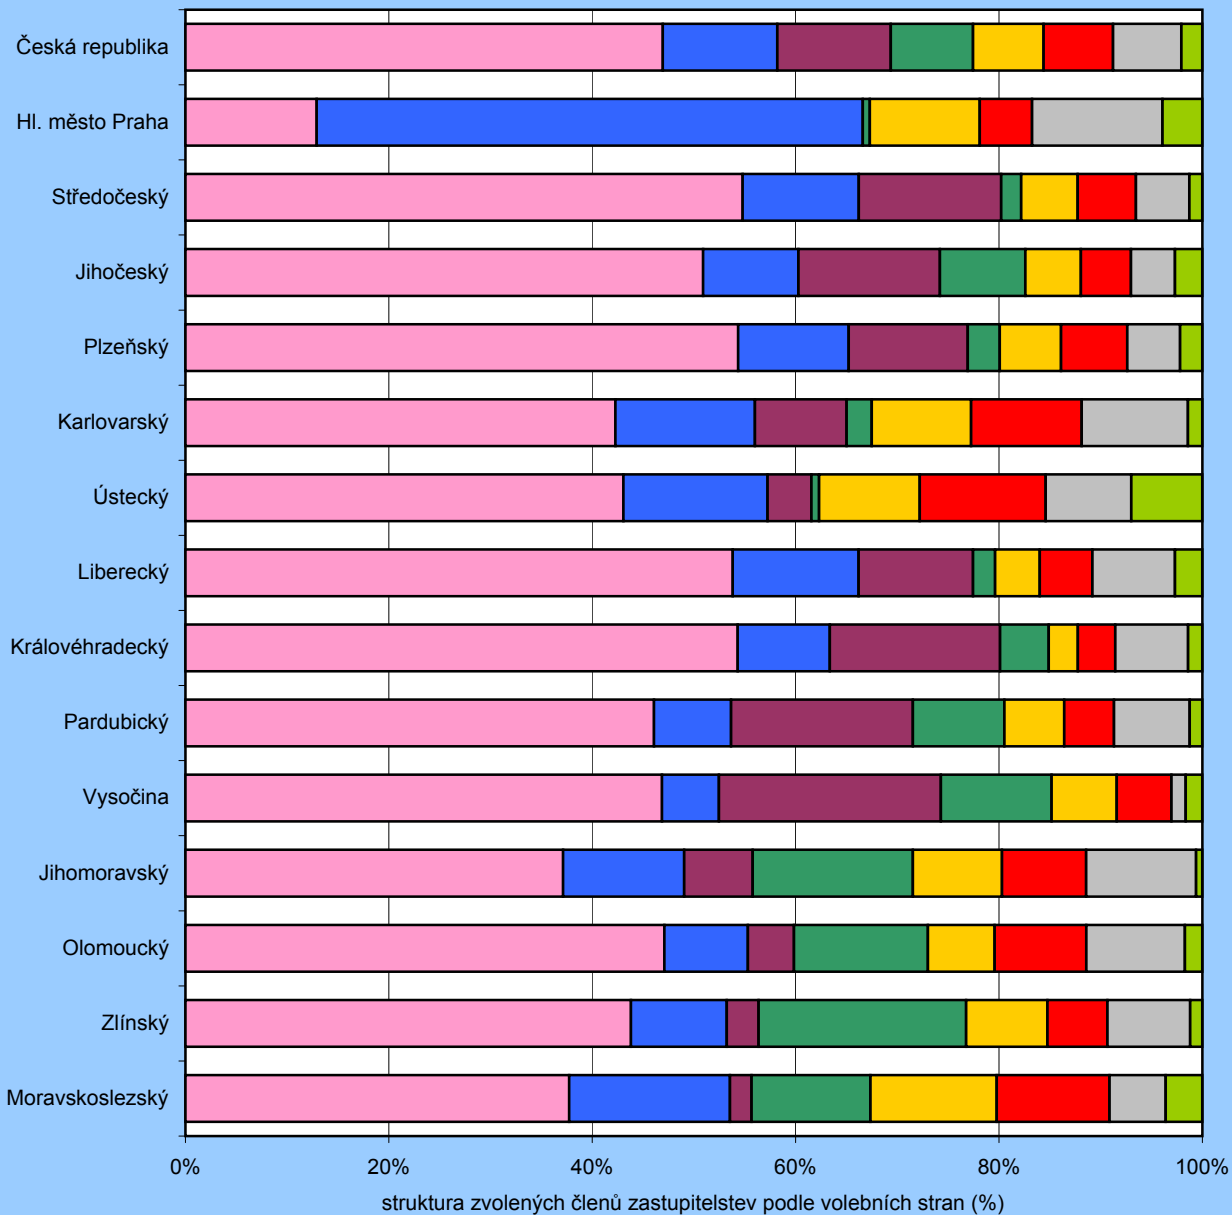

**Graf 5 Struktura zvolených členů zastupitelstev podle vybraných volebních stran a podle krajů**

struktura zvolených členů zastupitelstev podle volebních stran (%)