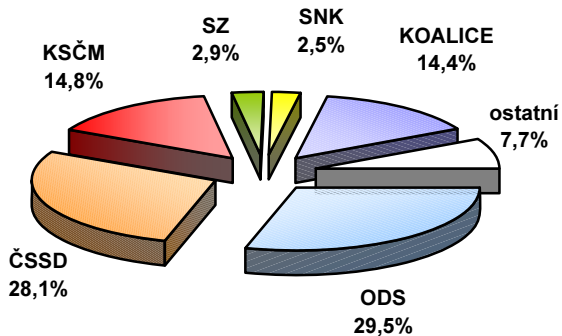

Podíl hlasů pro politické strany, hnutí a koalice ve volbách
do Poslanecké sněmovny Parlamentu ČR v letech 2002 a 2006
v obcích nad 10 000 obyvatel

2002

2006