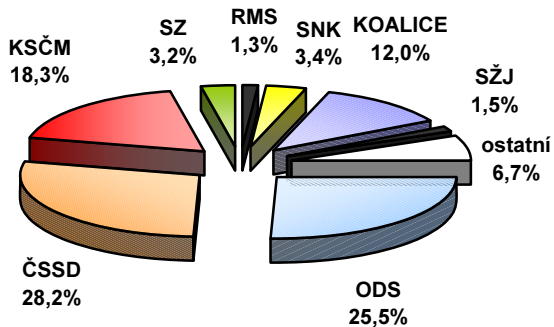

Podíl hlasů pro politické strany, hnutí a koalice ve volbách
do Poslanecké sněmovny Parlamentu ČR v letech 2002 a 2006
v obcích od 5 000 do 9 999 obyvatel

2002

2006