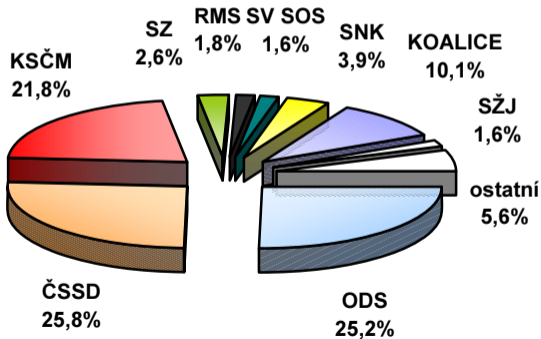

Podíl hlasů pro politické strany, hnutí a koalice ve volbách
do Poslanecké sněmovny Parlamentu ČR v letech 2002 a 2006
v obcích od 2 000 do 4 999 obyvatel

2002

2006