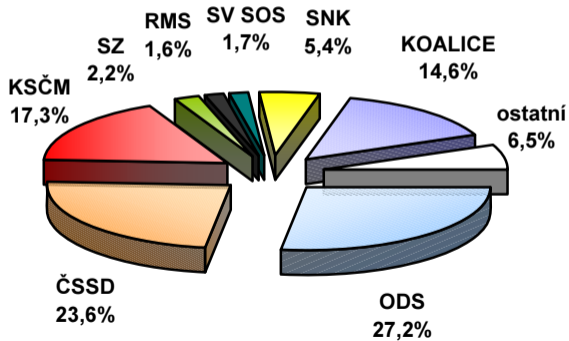

Podíl hlasů pro politické strany, hnutí a koalice ve volbách  
do Poslanecké sněmovny Parlamentu ČR v letech 2002 a 2006  
v obcích od 1 000 do 1 999 obyvatel

2002

2006