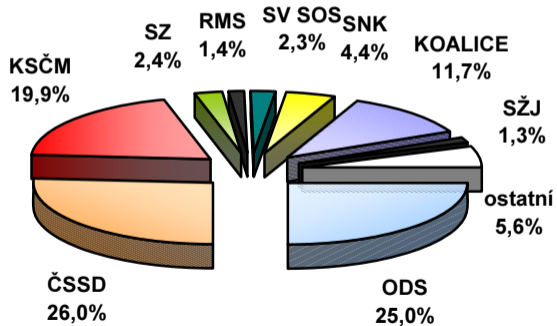

Podíl hlasů pro politické strany, hnutí a koalice ve volbách
do Poslanecké sněmovny Parlamentu ČR v letech 2002 a 2006
v obcích od 500 do 999 obyvatel

2002

2006