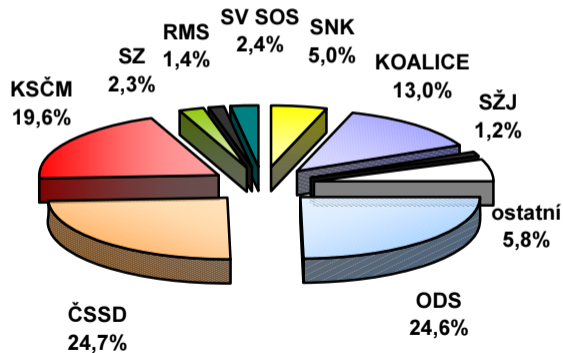

Podíl hlasů pro politické strany, hnutí a koalice ve volbách  
do Poslanecké sněmovny Parlamentu ČR v letech 2002 a 2006  
v obcích od 200 do 499 obyvatel

2002

2006