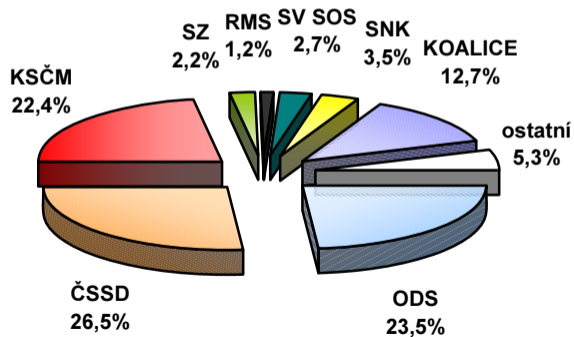

Podíl hlasů pro politické strany, hnutí a koalice ve volbách  
do Poslanecké sněmovny Parlamentu ČR v letech 2002 a 2006  
v obcích do 199 obyvatel

2002

2006