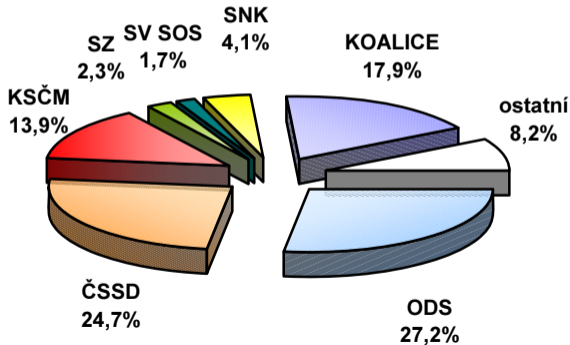

Podíl hlasů pro politické strany, hnutí a koalice ve volbách  
do Poslanecké sněmovny Parlamentu ČR v letech 2002 a 2006  
v okrese Semily

2002

2006