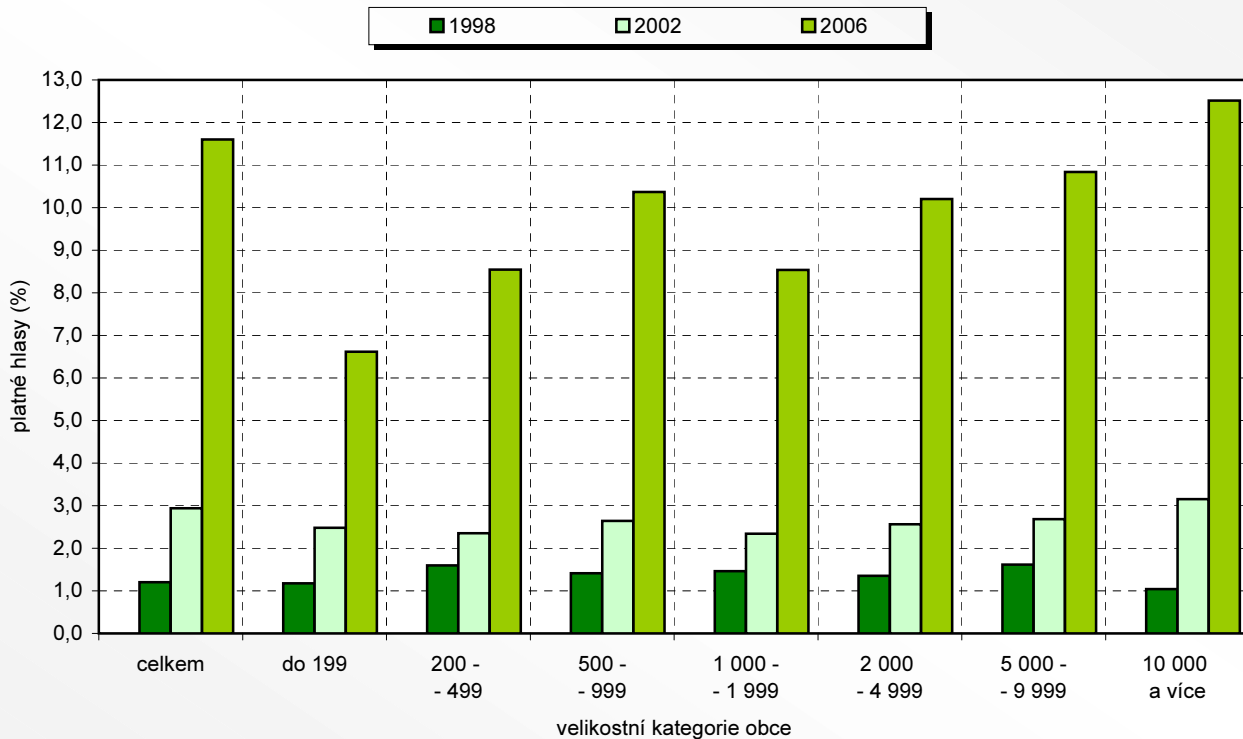

**Platné hlasy pro Stranu zelených ve volbách
do Poslanecké sněmovny Parlamentu ČR v letech 1996, 1998, 2002 a 2006
podle velikostních skupin obcí v okrese Liberec**

	1996	1998	2002	2006
celkem	x	1,2	2,9	11,6
do 199	x	1,2	2,5	6,6
- 499	x	1,6	2,4	8,5
- 999	x	1,4	2,6	10,4
- 1 999	x	1,5	2,3	8,5
- 4 999	x	1,4	2,6	10,2
- 9 999	x	1,6	2,7	10,8
a více	x	1,0	3,2	12,5