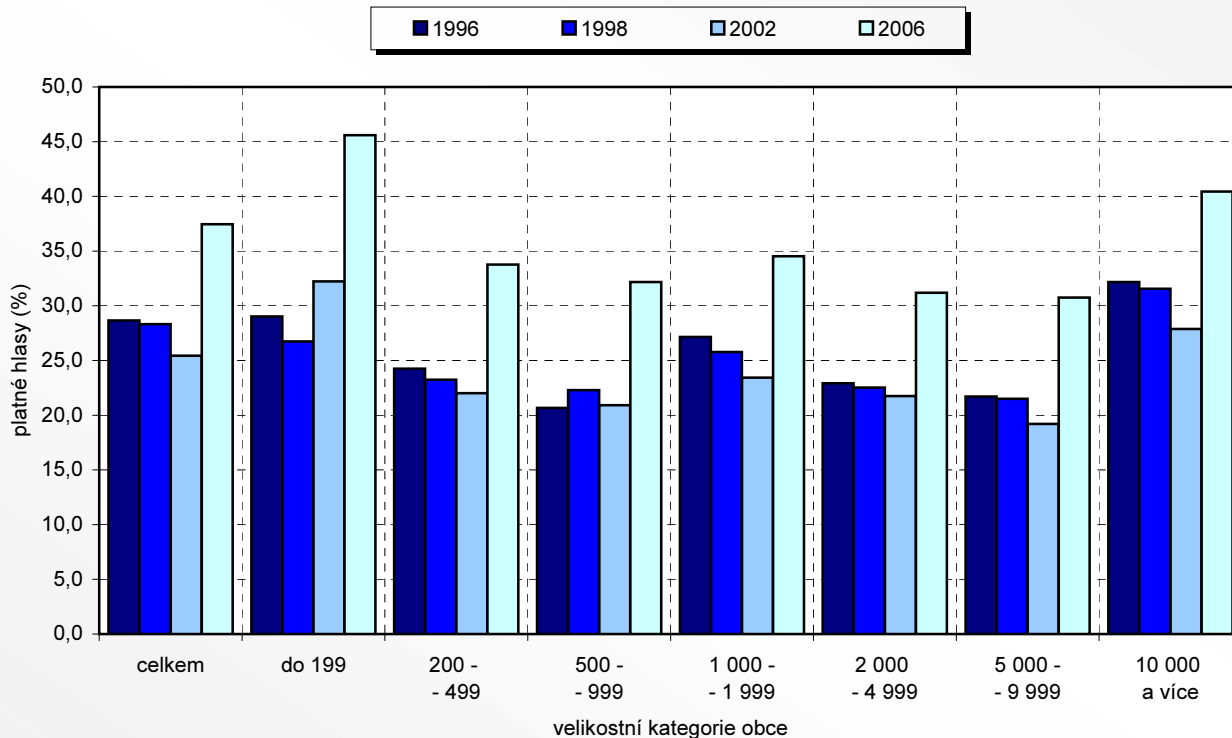

**Platné hlasy pro Občanskou demokratickou stranu ve volbách  
do Poslanecké sněmovny Parlamentu ČR v letech 1996, 1998, 2002 a 2006  
podle velikostních skupin obcí v okrese Liberec**

	1996	1998	2002	2006
celkem	28,7	28,3	25,4	37,5
do 199	29,0	26,7	32,2	45,6
- 499	24,3	23,2	22,0	33,8
- 999	20,7	22,3	20,9	32,2
- 1 999	27,1	25,8	23,4	34,5
- 4 999	22,9	22,5	21,8	31,2
- 9 999	21,7	21,5	19,2	30,8
a více	32,2	31,6	27,9	40,4