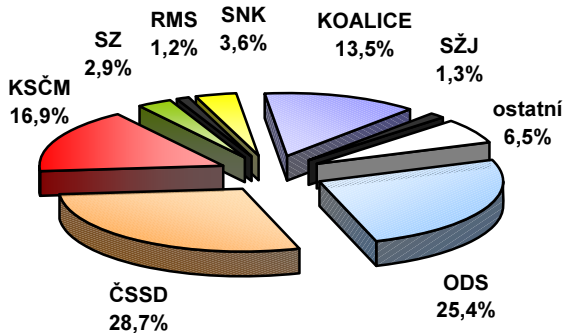

**Podíl hlasů pro politické strany, hnutí a koalice ve volbách  
do Poslanecké sněmovny Parlamentu ČR v letech 2002 a 2006  
v okrese Liberec**

2002

2006