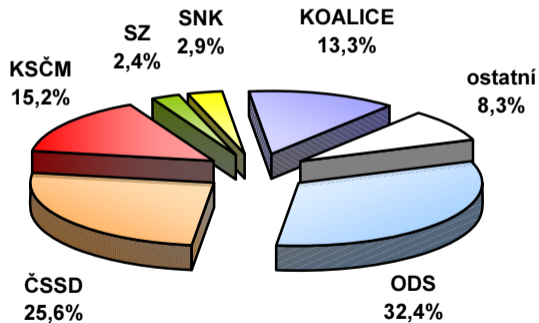

Podíl hlasů pro politické strany, hnutí a koalice ve volbách
do Poslanecké sněmovny Parlamentu ČR v letech 2002 a 2006
v okrese Jablonec nad Nisou

2002

2006