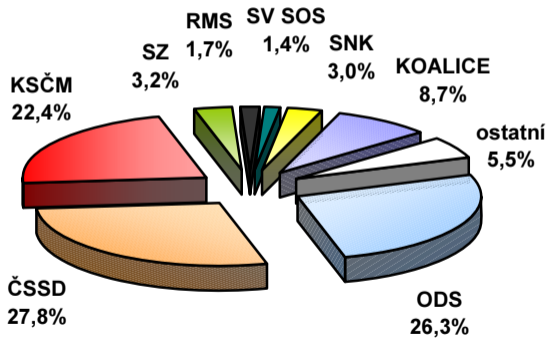

Podíl hlasů pro politické strany, hnutí a koalice ve volbách
do Poslanecké sněmovny Parlamentu ČR v letech 2002 a 2006
v okrese Česká Lípa

2002

2006