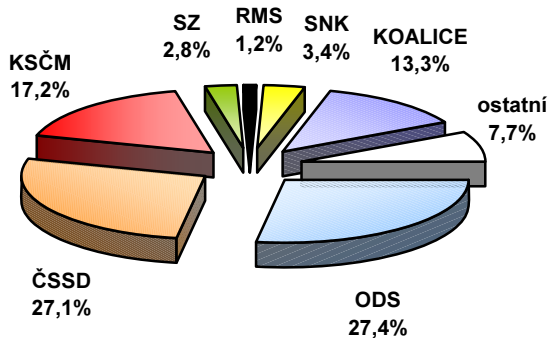

Podíl hlasů pro politické strany, hnutí a koalice ve volbách  
do Poslanecké sněmovny Parlamentu ČR v letech 2002 a 2006  
v Libereckém kraji

2002

2006