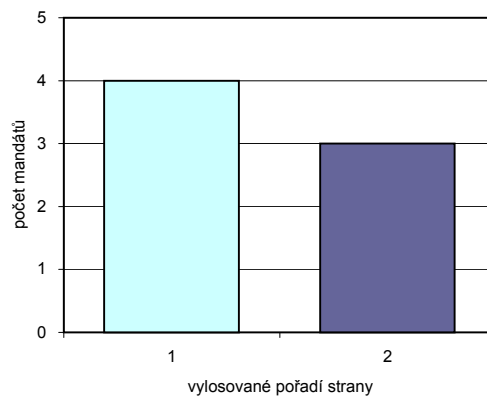

Počet voličů: 220

Účast ve volbách: 159 voličů, tj. 72,27%

Průměrný počet hlasů voliče: 6,13

Seznam volebních stran

Výlos. pořadí	Název volební strany	Počet hlasů		Počet mandátů		Počet kandidátů	
		absol.	v %	absol.	v %	celkem	úspěšnost
1	OBČAN PYŠNÝ NA SVŮJ LIŠNÝ	558	57,29	4	57,14	6	66,67
2	Zdraví	416	42,71	3	42,86	7	42,86

Hlasy pro volební strany podle
vylosovaného pořadí strany

Přidělené mandáty

Zvolení členové zastupitelstva

pořadí	Kandidát volební strany název	Příjmení, jméno, titul	Navržen stranou	Člen strany	Počet hlasů	Procento úspěšnosti	Údaje o zvoleném zastupiteli		
							věk	bydliště	povolání
1	OBČAN PYŠNÝ NA SVŮJ LIŠNÝ	Kinská Hana	NK	BEZPP	123	77,4	55	Lišný II. díl	dělnice
1	OBČAN PYŠNÝ NA SVŮJ LIŠNÝ	Mikeš Jiří Ing.	NK	BEZPP	110	69,2	49	Lišný II. díl	manažer prodeje
1	OBČAN PYŠNÝ NA SVŮJ LIŠNÝ	Kučerová Milena	NK	BEZPP	89	56,0	38	Lišný II. díl	prodavačka
1	OBČAN PYŠNÝ NA SVŮJ LIŠNÝ	Matěcha Jaroslav	NK	BEZPP	76	47,8	39	Lišný II. díl	sklářský dělník
2	Zdraví	Salaba Jaroslav Ing.	NK	BEZPP	119	74,8	48	Lišný II. díl	technik
2	Zdraví	Šilhán Pavel	NK	BEZPP	63	39,6	43	Lišný II. díl	soukromý podnikatel
2	Zdraví	Valenta Karel Ing.	NK	BEZPP	56	35,2	55	Lišný II. díl	technik