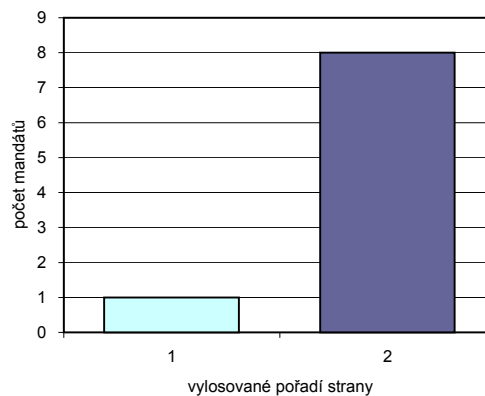

Přidělené mandáty

Zvolení členové zastupitelstva

pořadí	Kandidát volební strany název	Příjmení, jméno, titul	Navržen stranou	Člen strany	Počet hlasů	Procento úspěšnosti	Údaje o zvoleném zastupiteli		
							věk	bydliště	povolání
1	Česká str.sociálně demokrat.	Slavíková Petra	ČSSD	BEZPP	95	20,8	26	Dolní Maxov	prodavačka
2	Za Josefův Důl krásnější	Miksa Jan	NK	BEZPP	397	86,9	52	Josefův Důl	starosta obce Josefův Důl
2	Za Josefův Důl krásnější	Stuchlík Karel MUDr.	NK	BEZPP	385	84,2	41	Dolní Maxov	praktický lékař
2	Za Josefův Důl krásnější	Poledňák Jaromír Ing.	NK	BEZPP	354	77,5	46	Dolní Maxov	podnikatel
2	Za Josefův Důl krásnější	Rydval Miloš Ing.	NK	BEZPP	353	77,2	52	Dolní Maxov	podnikatel
2	Za Josefův Důl krásnější	Šťastný Roman	NK	BEZPP	347	75,9	47	Josefův Důl	technik
2	Za Josefův Důl krásnější	Hynek Daniel	NK	BEZPP	347	75,9	35	Antonínov	dělník
2	Za Josefův Důl krásnější	Darsová Milena	NK	BEZPP	334	73,1	48	Josefův Důl	podnikatelka
2	Za Josefův Důl krásnější	Košteynová Helena	NK	BEZPP	304	66,5	56	Josefův Důl	důchodce