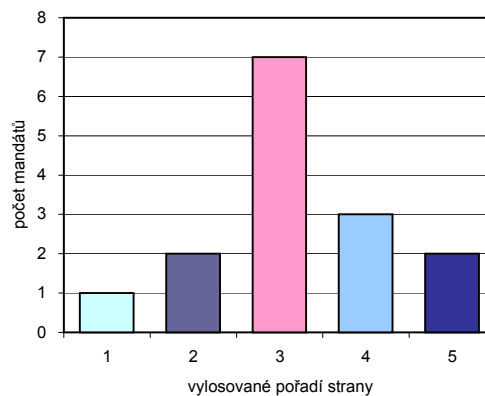

Přidělené mandáty

Zvolení členové zastupitelstva

pořadí	Kandidát volební strany název	Příjmení, jméno, titul	Navržen stranou	Člen strany	Počet hlasů	Procento úspěšnosti	Údaje o zvoleném zastupiteli		
							věk	bydliště	povolání
1	Strana zelených	Joukl Zdeněk Ing.	SZ	BEZPP	128	12,5	65	Desná II	sociální ekolog
2	Komunistická str. Čech a Moravy	Juřík Jaroslav Ing.	KSČM	KSČM	315	30,7	60	Desná II	technik
2	Komunistická str. Čech a Moravy	Folda Václav JUDr.	KSČM	BEZPP	202	19,7	59	Desná III	státní úředník
3	Sdružení pro DESNOU	Pieter Marek	SOS	BEZPP	509	49,6	33	Desná III	starosta města
3	Sdružení pro DESNOU	Michek Pavel Ing.	NK	BEZPP	395	38,5	51	Desná II	ředitel správy
3	Sdružení pro DESNOU	Albrechtová Eva Mgr.	NK	BEZPP	368	35,9	54	Desná III	učitelka
3	Sdružení pro DESNOU	Ihnatišín Ilko Ing.	NK	BEZPP	364	35,5	54	Desná II	technolog
3	Sdružení pro DESNOU	Šíkola Petr	SOS	BEZPP	327	31,9	41	Desná III	soukromý podnikatel
3	Sdružení pro DESNOU	Doubek Stanislav	NK	BEZPP	323	31,5	55	Desná II	tajemník TJ Desná
3	Sdružení pro DESNOU	Hána Jiří Mgr.	NK	BEZPP	323	31,5	48	Desná II	ředitel dětského domova
4	Občanská demokratická strana	Laňka František	ODS	BEZPP	269	26,2	37	Desná II	podnikatel
4	Občanská demokratická strana	Horčíčková Zuzana	ODS	BEZPP	233	22,7	35	Desná I	zdravotní sestra
4	Občanská demokratická strana	Lauer Dietmar	ODS	BEZPP	209	20,4	65	Desná III	sklář
5	Křesťanská a demokratická unie	Hrabálková Jana Mgr.	KDU-ČSL	BEZPP	210	20,5	56	Desná II	zástupkyně řed. ZŠ
5	Křesťanská a demokratická unie	Zeman Miloslav	KDU-ČSL	BEZPP	181	17,6	50	Desná I	živnostník