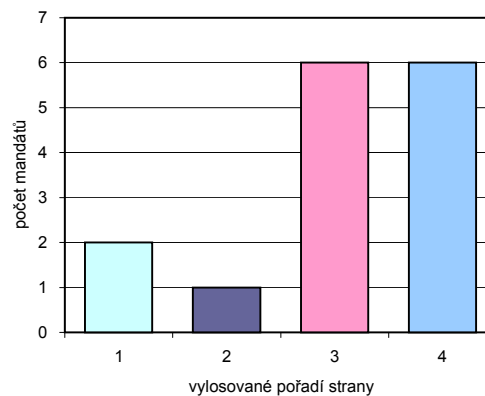

Výsledky voleb do zastupitelstva obce Sosnová konaných ve dnech 20. a 21. října 2006

Počet obyvatel k 1.1.2006: 716

Volený počet zastupitelů: 15

Počet platných kandidátů: 60

Počet kandidátů na jeden mandát: 4

Počet voličů: 594

Účast ve volbách: 402 voličů, tj. 67,68%

Průměrný počet hlasů voliče: 13,57

Hlasy pro volební strany podle
vylosovaného pořadí strany

Přidělené mandáty

Seznam volebních stran

Vylos. pořadí	Název volební strany	Počet hlasů		Počet mandátů		Počet kandidátů	
		absol.	v %	absol.	v %	celkem	úspěšnost
1	Občanská demokratická strana	801	14,69	2	13,33	15	13,33
2	Česká str.sociálně demokrat.	591	10,84	1	6,67	15	6,67
3	SOSNOVÁ	1 972	36,16	6	40,00	15	40,00
4	ZA SAMOSTATNOU SOSNOVOU	2 090	38,32	6	40,00	15	40,00