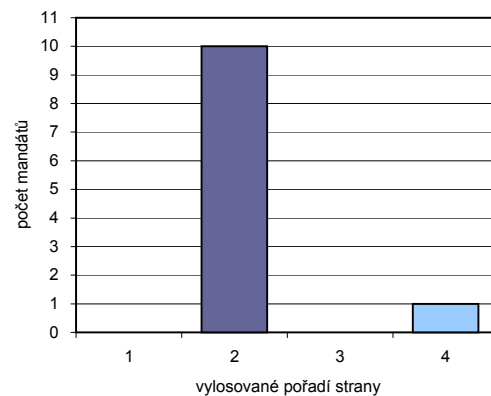

Přidělené mandáty

Zvolení členové zastupitelstva

pořadí	Kandidát volební strany název	Příjmení, jméno, titul	Navržen stranou	Člen strany	Počet hlasů	Procento úspěšnosti	Údaje o zvoleném zastupiteli		
							věk	bydliště	povolání
2	Občanská demokratická strana	Nedvěd Zdeněk	ODS	BEZPP	166	50,3	52	Sloup v Čechách	technik
2	Občanská demokratická strana	Karásek Michal	ODS	BEZPP	142	43,0	26	Sloup v Čechách	elektroúdržbář
2	Občanská demokratická strana	Rývora Miroslav	ODS	ODS	132	40,0	36	Sloup v Čechách	ved. cukrárny v Jizer. pek.
2	Občanská demokratická strana	Studnička Jaromír	ODS	ODS	115	34,8	34	Sloup v Čechách	kuchař - čišník
2	Občanská demokratická strana	Novák Miroslav	ODS	ODS	110	33,3	45	Sloup v Čechách	podnikatel
2	Občanská demokratická strana	Krčmářová Jana	ODS	ODS	87	26,4	27	Sloup v Čechách	účetní
2	Občanská demokratická strana	Novotný Martin	ODS	BEZPP	85	25,8	39	Sloup v Čechách	technik
2	Občanská demokratická strana	Vacek Jaroslav	ODS	BEZPP	84	25,5	49	Sloup v Čechách	poradce pro finan. plánování
2	Občanská demokratická strana	Dřevínek Stanislav	ODS	BEZPP	69	20,9	45	Sloup v Čechách	zástupce ved. ve stavebn.
2	Občanská demokratická strana	Bárta Štěpán	ODS	ODS	66	20,0	31	Sloup v Čechách	lodník
4	JANA PEJČINOVIČOVÁ	Pejčinovičová Jana	NK	BEZPP	224	67,9	39	Sloup v Čechách	starostka obce