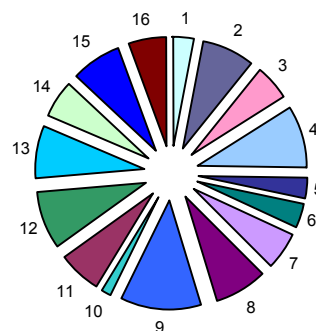

Výsledky voleb do zastupitelstva obce Nový Oldřichov konaných ve dnech 20. a 21. října 2006

Počet obyvatel k 1.1.2006: 683

Volený počet zastupitelů: 9

Počet platných kandidátů: 16

Počet kandidátů na jeden mandát: 1,78

Počet voličů: 561

Účast ve volbách: 304 voličů, tj. 54,19%

Průměrný počet hlasů voliče: 7,29

Seznam volebních stran

Vylos. pořadí	Název volební strany	Počet hlasů		Počet mandátů		Počet kandidátů	
		absol.	v %	absol.	v %	celkem	úspěšnost
1	Lenka KACAFÍRKOVÁ	68	3,07	-	-	1	-
2	MUDr. Jitka MONDOKOVÁ	173	7,81	1	11,11	1	100,00
3	Jaroslav PODLIPNÝ	118	5,32	-	-	1	-
4	Jaroslav POKORNÝ	202	9,12	1	11,11	1	100,00
5	Jiřina PÍCHOVÁ	68	3,07	-	-	1	-
6	Hana RIANTOVÁ	78	3,52	-	-	1	-
7	Olga DVOŘÁKOVÁ	124	5,60	-	-	1	-
8	Mgr. Jiřina BRYCHTOVÁ	170	7,67	1	11,11	1	100,00
9	Marcela NOVOTNÁ	265	11,96	1	11,11	1	100,00
10	Zuzana MEDUNOVÁ	33	1,49	-	-	1	-
11	Mgr. Pavlína BURDOVÁ	143	6,45	1	11,11	1	100,00
12	Eva ŠRÉDLOVÁ	192	8,66	1	11,11	1	100,00
13	Ing. Pavel DUDA	167	7,54	1	11,11	1	100,00
14	Jiřina JONÁŠOVÁ	128	5,78	1	11,11	1	100,00
15	Radek ŠVANDA	165	7,45	1	11,11	1	100,00
16	Věra OBERREITEROVÁ	122	5,51	-	-	1	-

Hlasy pro volební strany podle vylosovaného pořadí strany