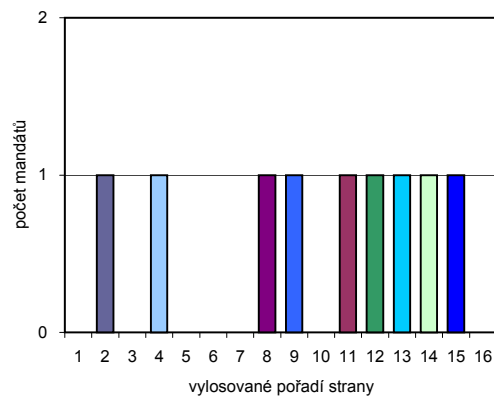

Přidělené mandáty

Zvolení členové zastupitelstva

pořadí	Kandidát volební strany název	Příjmení, jméno, titul	Navržen stranou	Člen strany	Počet hlasů	Procento úspěšnosti	Údaje o zvoleném zastupiteli		
							věk	bydliště	povolání
2	MUDr. Jitka MONDOKOVÁ	Mondoková Jitka MUDr.	NK	BEZPP	173	56,9	46	Mistrovice	lékařka
4	Jaroslav POKORNÝ	Pokorný Jaroslav	NK	BEZPP	202	66,4	45	Mistrovice	vedoucí stavebnin
8	Mgr. Jiřina BRYCHTOVÁ	Brychtová Jiřina Mgr.	NK	BEZPP	170	55,9	59	Nový Oldřichov	učitelka
9	Marcela NOVOTNÁ	Novotná Marcela	NK	BEZPP	265	87,2	34	Mistrovice	starostka
11	Mgr. Pavlína BURDOVÁ	Burdová Pavlína Mgr.	NK	BEZPP	143	47,0	39	Mistrovice	učitelka
12	Eva ŠRÉDLOVÁ	Šrédlová Eva	NK	BEZPP	192	63,2	54	Mistrovice	úřednice
13	Ing. Pavel DUDA	Duda Pavel Ing.	NK	BEZPP	167	54,9	54	Nový Oldřichov	manažer prodeje
14	Jiřina JONÁŠOVÁ	Jonášová Jiřina	NK	BEZPP	128	42,1	36	Mistrovice	lesní dělnice
15	Radek ŠVANDA	Švanda Radek	NK	BEZPP	165	54,3	40	Nový Oldřichov	automechanik