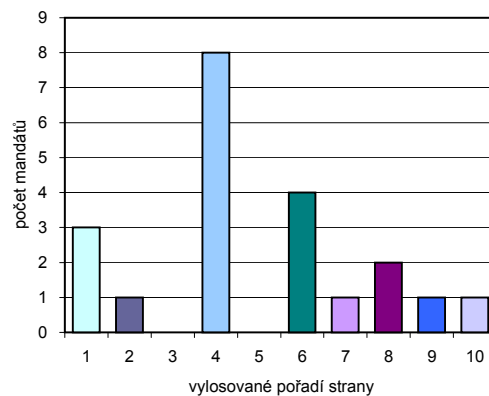

Přidělené mandáty

Zvolení členové zastupitelstva

pořadí	název	strana	číslo	hlasů	věk	osobní údaje		
						bydliště	povolání	
1	SNK ED - NOVÝ NOVÝ BOR	NK	BEZPP	747	18,7	Nový Bor	ekonom	
1	SNK ED - NOVÝ NOVÝ BOR	NK	BEZPP	746	18,7	Nový Bor	majitel sklárny	
1	SNK ED - NOVÝ NOVÝ BOR	NK	BEZPP	600	15,0	Nový Bor	sklář, sládek, právník	
2	Komunistická str. Čech a Moravy	KSČM	KSČM	371	9,3	Nový Bor	důchodce	
4	Občanská demokratická strana	ODS	ODS	1 597	39,9	Arnultovice	starosta	
4	Občanská demokratická strana	ODS	BEZPP	1 350	33,8	Arnultovice	jednatel firmy	
4	Občanská demokratická strana	ODS	ODS	1 271	31,8	Arnultovice	jednatel firmy	
4	Občanská demokratická strana	ODS	ODS	1 224	30,6	Nový Bor	místostarosta	
4	Občanská demokratická strana	ODS	ODS	1 212	30,3	Nový Bor	středoškolská učitelka	
4	Občanská demokratická strana	ODS	ODS	1 117	27,9	Nový Bor	seřizovač sklářských strojů	
4	Občanská demokratická strana	ODS	ODS	1 115	27,9	Nový Bor	konstruktér	
4	Občanská demokratická strana	ODS	ODS	1 100	27,5	Nový Bor	ředitel přisp. organizace	
6	Česká str.sociálně demokrat.	ČSSD	ČSSD	970	24,3	Arnultovice	středoškolský pedagog	
6	Česká str.sociálně demokrat.	ČSSD	BEZPP	797	19,9	Nový Bor	lékař - soukromý podnikatel	
6	Česká str.sociálně demokrat.	ČSSD	BEZPP	724	18,1	Nový Bor	ved. odboru MěÚ K. Šenov	
6	Česká str.sociálně demokrat.	ČSSD	ČSSD	671	16,8	Nový Bor	odborový funkcionář	
7	Strana zelených	SZ	SZ	497	12,4	Nový Bor	ekonom	
8	Str.pro otevřenou společnost	SOS	SOS	713	17,8	Nový Bor	středoškolský pedagog	
8	Str.pro otevřenou společnost	SOS	BEZPP	646	16,2	Arnultovice	pracovník marketingu	
9	Unie pro sport a zdraví	USZ	USZ	654	16,4	Nový Bor	lékař	
10	Unie svobody-Demokratická unie	US-DEU	US-DEU	587	14,7	Nový Bor	důchodce