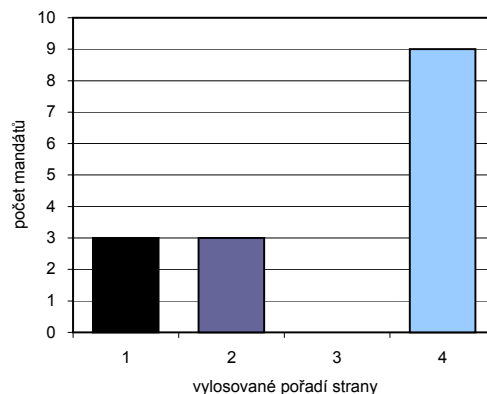

Počet voličů: 620

Účast ve volbách: 321 voličů, tj. 51,77%

Průměrný počet hlasů voliče: 12,77

Hlasy pro volební strany podle
vylosovaného pořadí strany

Přidělené mandáty

Seznam volebních stran

Vylos. pořadí	Název volební strany	Počet hlasů		Počet mandátů		Počet kandidátů	
		absol.	v %	absol.	v %	celkem	úspěšnost
1	SNK SPORT A KULT. KRAVAŘE	980	23,91	3	20,00	15	20,00
2	Komunistická str. Čech a Moravy	755	18,42	3	20,00	15	20,00
3	Strana zelených	125	3,05	-	-	3	-
4	SNK KRAVAŘE 2006	2 239	54,62	9	60,00	15	60,00