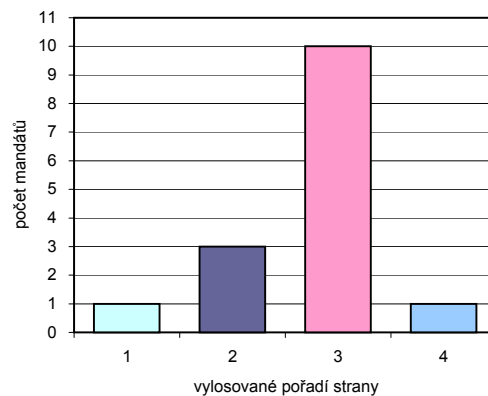

Přidělené mandáty

Zvolení členové zastupitelstva

pořadí	Kandidát volební strany název	Příjmení, jméno, titul	Navržen stranou	Člen strany	Počet hlasů	Procento úspěšnosti	Údaje o zvoleném zastupiteli		
							věk	bydliště	povolání
1	Sdruž.nezáv.kand.- Kand. č.2	Pokorná Lenka	NK	BEZPP	46	15,5	50	Blíževedly	učitelka
2	SNK BLÍŽEVEDLY 2010	Macek Jiří	NK	BEZPP	85	28,7	53	Blíževedly	podnikatel
2	SNK BLÍŽEVEDLY 2010	Beránek František	NK	BEZPP	81	27,4	32	Blíževedly	podnikatel
2	SNK BLÍŽEVEDLY 2010	Česaný Jan	NK	BEZPP	80	27,0	29	Skalka	truhlář
3	Sdruž.nezáv.kand. Kand. č.1	Dvořáková Romana	NK	BEZPP	195	65,9	49	Blíževedly	starosta
3	Sdruž.nezáv.kand. Kand. č.1	Hurtík Zdeněk	NK	BEZPP	189	63,9	44	Skalka	dělník
3	Sdruž.nezáv.kand. Kand. č.1	Trávníček Leoš	NK	BEZPP	188	63,5	32	Blíževedly	zedník
3	Sdruž.nezáv.kand. Kand. č.1	Valenta Karel	NK	BEZPP	186	62,8	50	Blíževedly	lesní dělník
3	Sdruž.nezáv.kand. Kand. č.1	Kubišta Antonín	NK	BEZPP	178	60,1	28	Blíževedly	dělník
3	Sdruž.nezáv.kand. Kand. č.1	Gürth Pavel	NK	BEZPP	174	58,8	54	Blíževedly	prodejce
3	Sdruž.nezáv.kand. Kand. č.1	Gregor Miroslav	NK	BEZPP	172	58,1	51	Skalka	zámečnick
3	Sdruž.nezáv.kand. Kand. č.1	Kysilková Věra	NK	BEZPP	167	56,4	46	Blíževedly	nezaměstnaná
3	Sdruž.nezáv.kand. Kand. č.1	Dvořák David	NK	BEZPP	164	55,4	26	Blíževedly	dělník
3	Sdruž.nezáv.kand. Kand. č.1	Petrů Danuše	NK	ODS	161	54,4	46	Blíževedly	podnikatelka
4	SNK BLÍŽEVEDLY ZITŘKA	Černý Robert	NK	BEZPP	38	12,8	33	Blíževedly	důchodce