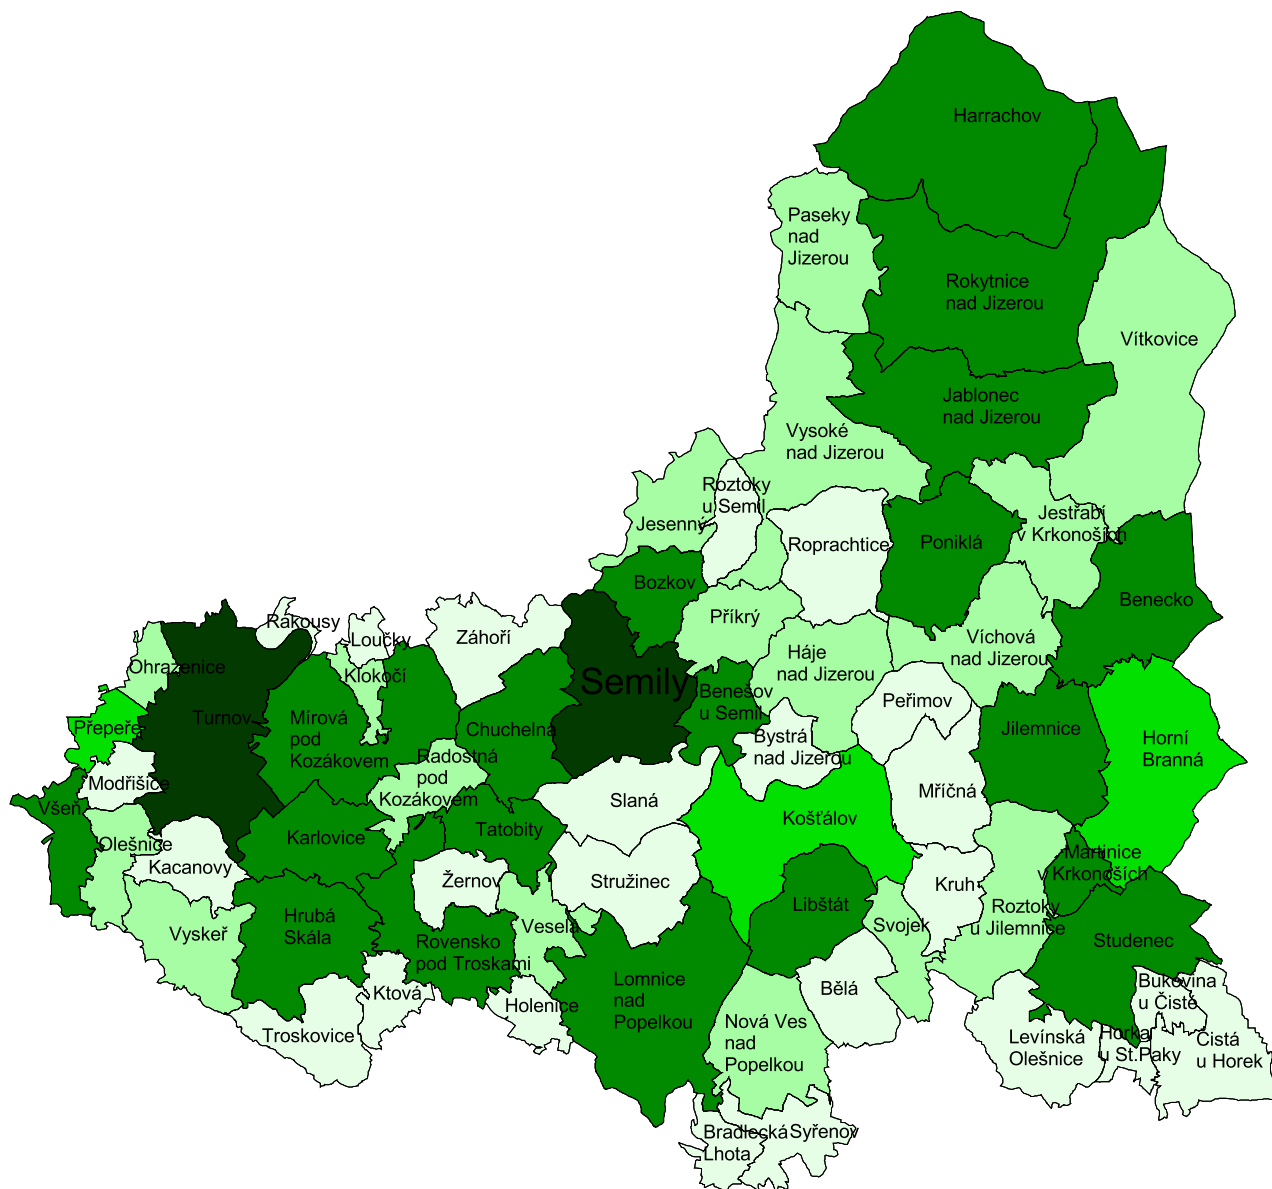

Obce podle počtu členů zastupitelstva

- Zastupitelstvo
- 5 až 7 členné
 - 8 až 9 členné
 - 10 až 13 členné
 - 14 až 17 členné
 - 18 až 27 členné