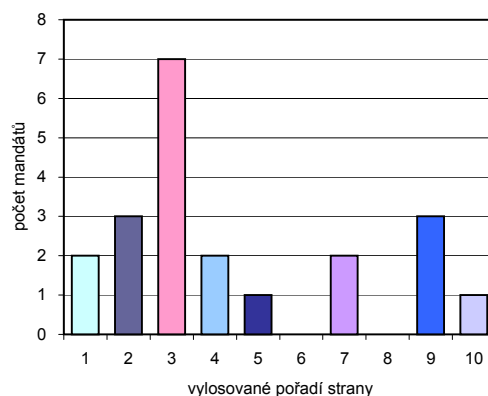

Přidělené mandáty

Zvolení členové zastupitelstva

pořadí	Kandidát volební strany název	Příjmení, jméno, titul	Navržen stranou	Člen strany	Počet hlasů	Procento úspěšnosti	Údaje o zvoleném zastupiteli		
							věk	bydliště	povolání
1	Komunistická str. Čech a Moravy	Picková Věra PhDr.	KSČM	KSČM	701	19,1	51	Podmoklice	psycholožka
1	Komunistická str. Čech a Moravy	Mašek Milan	KSČM	KSČM	402	10,9	53	Podmoklice	vedoucí výroby
2	Občanská demokratická strana	Palas Stanislav Ing.	ODS	BEZPP	697	19,0	51	Bitouchov	stavební technik
2	Občanská demokratická strana	Van Geetová Jana MUDr.	ODS	BEZPP	672	18,3	37	Semily	veterinární lékař
2	Občanská demokratická strana	Pěnička Stanislav Mgr.	ODS	ODS	654	17,8	67	Semily	místostarosta
3	Volba pro Semily	Farský Jan Mgr.	NK	BEZPP	1 593	43,3	27	Semily	právník
3	Volba pro Semily	Volšičková Marcela Ing.	NK	BEZPP	1 340	36,5	45	Podmoklice	bankovní úřednice
3	Volba pro Semily	Kratuk Pavel MUDr.	NK	BEZPP	1 247	33,9	40	Semily	lékař
3	Volba pro Semily	Zdražil Josef Mgr.	NK	BEZPP	1 159	31,5	62	Podmoklice	důchodce
3	Volba pro Semily	Kovalský Jiří Ing.	NK	BEZPP	1 157	31,5	30	Podmoklice	hasič
3	Volba pro Semily	Pleštil Dušan Mgr.	NK	BEZPP	1 105	30,1	33	Slaná	učitel
3	Volba pro Semily	Mlejnková Lena	NK	BEZPP	924	25,1	31	Bitouchov	asistentka
4	Unie pro sport a zdraví	Zajíc Josef Mgr.	USZ	USZ	695	18,9	56	Semily	ředitel SVČDM
4	Unie pro sport a zdraví	Smetanová Věra	USZ	USZ	462	12,6	50	Semily	ředitelka MŠ
5	Česká str. sociálně demokrat.	Krtička Petr MUDr.	ČSSD	BEZPP	583	15,9	44	Podmoklice	ředitel nemocnice
7	Str. pro otevřenou společnost	Mojžíš František Ing.	SOS	SOS	799	21,7	57	Podmoklice	starosta města
7	Str. pro otevřenou společnost	Flekna Zdeněk	SOS	BEZPP	496	13,5	41	Bitouchov	technik měření
9	Sdružení SNK ED, SZ, NK	Šimek Vladimír	NK	BEZPP	1 047	28,5	60	Podmoklice	místostarosta
9	Sdružení SNK ED, SZ, NK	Blažková Věra Ing. arch.	SNK ED	BEZPP	745	20,3	47	Semily	architektka
9	Sdružení SNK ED, SZ, NK	Vojta Jindřich PhDr.	NK	BEZPP	710	19,3	44	Podmoklice	ředitel gymnázia
10	SEMILÁCI	Karadzios Georgios MUDr.	PSS	PSS	576	15,7	65	Podmoklice	primář chirurgie