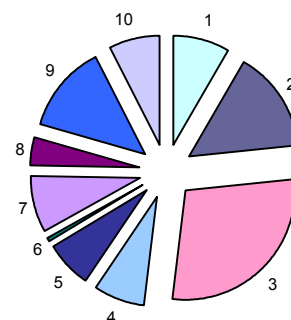

Výsledky voleb do zastupitelstva obce Semily konaných ve dnech 20. a 21. října 2006

Počet obyvatel k 1.1.2006: 8 924

Volený počet zastupitelů: 21

Počet platných kandidátů: 194

Počet kandidátů na jeden mandát: 9,24

Počet voličů: 7 219

Účast ve volbách: 3 676 voličů, tj. 50,92%

Průměrný počet hlasů voliče: 19,32

Hlasy pro volební strany podle
vylosovaného pořadí strany

Seznam volebních stran

Vylos. pořadí	Název volební strany	Počet hlasů		Počet mandátů		Počet kandidátů	
		absol.	v %	absol.	v %	celkem	úspěšnost
1	Komunistická str. Čech a Moravy	5 941	8,36	2	9,52	21	9,52
2	Občanská demokratická strana	10 667	15,02	3	14,29	21	14,29
3	Volba pro Semily	20 304	28,59	7	33,33	21	33,33
4	Unie pro sport a zdraví	5 395	7,60	2	9,52	21	9,52
5	Česká str. sociálně demokrat.	4 901	6,90	1	4,76	21	4,76
6	Česká str. národ. socialistická	266	0,37	-	-	5	-
7	Str. pro otevřenou společnost	6 016	8,47	2	9,52	21	9,52
8	Křesť. demokr. unie-Čs. str. lid.	2 843	4,00	-	-	21	-
9	Sdružení SNK ED, SZ, NK	9 303	13,10	3	14,29	21	14,29
10	SEMILÁCI	5 394	7,59	1	4,76	21	4,76