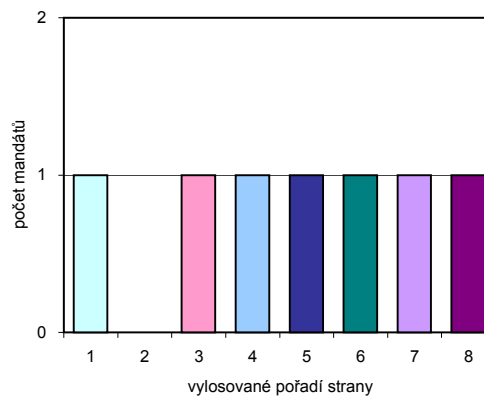

Přidělené mandáty

Zvolení členové zastupitelstva

pořadí	Kandidát volební strany název	Příjmení, jméno, titul	Navržen stranou	Člen strany	Počet hlasů	Procento úspěšnosti	Údaje o zvoleném zastupiteli		
							věk	bydliště	povolání
1	Jitka MIHOKOVÁ	Mihoková Jitka	NK	BEZPP	103	92,8	35	Peřimov	na mateřské dovolené
3	Jana PAJKRTOVÁ	Pajkrtová Jana Mgr.	NK	BEZPP	86	77,5	39	Peřimov	učitelka
4	Dagmar PACLÍKOVÁ	Paclíková Dagmar	NK	BEZPP	80	72,1	57	Peřimov	důchodce
5	Iva KOBROVÁ	Kobrová Iva	NK	BEZPP	79	71,2	37	Peřimov	poštovní doručovatelka
6	Petr HOLEC	Holec Petr	NK	BEZPP	75	67,6	36	Peřimov	řidič kamion. dopravy
7	Václav JANOUŠEK	Janoušek Václav	NK	BEZPP	62	55,9	41	Peřimov	soukromý podnikatel
8	Bohuslava HOLUBCOVÁ	Holubcová Bohuslava	NK	BEZPP	102	91,9	60	Peřimov	důchodce