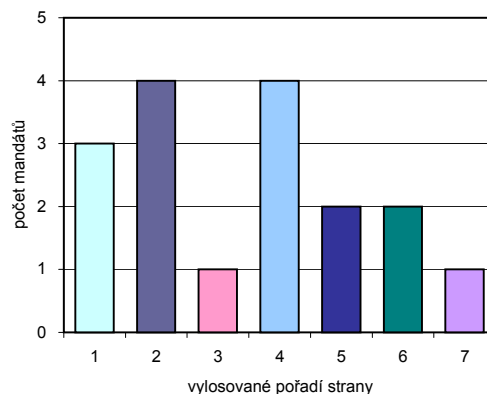

Přidělené mandáty

Zvolení členové zastupitelstva

pořadí	Kandidát volební strany název	Příjmení, jméno, titul	Navržen stranou	Člen strany	Počet hlasů	Procento úspěšnosti	Údaje o zvoleném zastupiteli		
							věk	bydliště	povolání
1	SNK Evropští demokraté	Hartman Václav PaedDr.	SNK ED	SNK ED	463	19,9	53	Jilemnice	místostarosta, učitel
1	SNK Evropští demokraté	Hanza Jaromír RNDr.	SNK ED	BEZPP	406	17,4	62	Jilemnice	radiofarmaceut
1	SNK Evropští demokraté	Zuzánková Eva	SNK ED	BEZPP	397	17,0	42	Jilemnice	vrchní sestra gyn.-porod.odd.
2	Sdruž.nezáv.kand.Jilemnice	Ott Pavel MVDr.	NK	BEZPP	596	25,6	48	Jilemnice	veterinární lékař
2	Sdruž.nezáv.kand.Jilemnice	Trýznová Jana Ing.	NK	BEZPP	530	22,8	41	Hrabačov	soudní znalec
2	Sdruž.nezáv.kand.Jilemnice	Flégl Bohumil	NK	BEZPP	528	22,7	42	Jilemnice	geodet
2	Sdruž.nezáv.kand.Jilemnice	Čechová Jana Ing.	NK	BEZPP	503	21,6	43	Jilemnice	jednatelka T.J. Sokol
3	Křesť.demokr.unie-Čs.str.lid.	Egrt František Ing.	KDU-ČSL	BEZPP	265	11,4	56	Jilemnice	učitel
4	Občanská demokratická strana	Kalenský Jiří MUDr.	ODS	BEZPP	859	36,9	47	Jilemnice	ředitel MMN Jilemnice
4	Občanská demokratická strana	Beran Jiří Ing.	ODS	BEZPP	651	28,0	50	Jilemnice	ředitel SKIAREÁLU Šp.Mlýn
4	Občanská demokratická strana	Richter Vladimír Mgr.	ODS	ODS	643	27,6	36	Jilemnice	daň. poradce, člen rady LK
4	Občanská demokratická strana	Tryzna Miroslav Mgr.	ODS	ODS	625	26,8	56	Jilemnice	podnikatel
5	NEZÁVISLÍ	Seibert Eduard	NEZ	BEZPP	588	25,2	58	Jilemnice	autorizovaný stavitel
5	NEZÁVISLÍ	Dufek Josef	NEZ	BEZPP	404	17,3	58	Hrabačov	výtvarník
6	SDH Jilemnice	Kouba Roman	NK	BEZPP	541	23,2	45	Jilemnice	hasič - velitel stanice
6	SDH Jilemnice	Pohořalá Gabriela MUDr.	NK	BEZPP	310	13,3	33	Jilemnice	lékařka
7	Komunistická str.Čech a Moravy	Deml Jiří	KSČM	BEZPP	401	17,2	56	Jilemnice	vedoucí os. dopravy