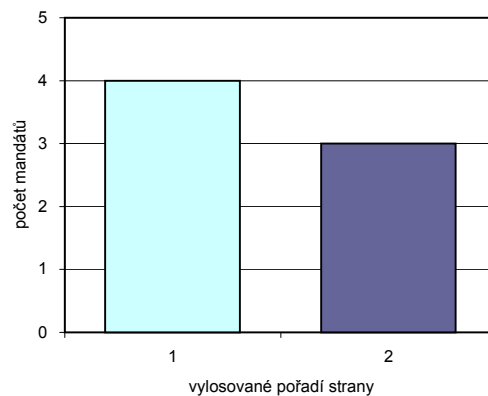

Přidělené mandáty

Zvolení členové zastupitelstva

pořadí	Kandidát volební strany název	Příjmení, jméno, titul	Navržen stranou	Člen strany	Počet hlasů	Procento úspěšnosti	Údaje o zvoleném zastupiteli		
							věk	bydliště	povolání
1	Sdruž.nezáv.kand.	Hadincová Iva	NK	BEZPP	98	67,6	40	Bělá	úřednice
1	Sdruž.nezáv.kand.	Mazánek František Ing.	NK	BEZPP	87	60,0	34	Bělá	vedoucí pracovník
1	Sdruž.nezáv.kand.	Foltýnová Jana Ing.arch.	NK	BEZPP	80	55,2	31	Bělá	na mateřské dovolené
1	Sdruž.nezáv.kand.	Mihulková Alena	NK	BEZPP	64	44,1	30	Bělá	účetní
2	Česká str.sociálně demokrat.	Svoboda Vladimír	ČSSD	BEZPP	111	76,6	72	Bělá	důchodce
2	Česká str.sociálně demokrat.	Šulcová Alena	ČSSD	BEZPP	65	44,8	43	Bělá	dělnice
2	Česká str.sociálně demokrat.	Podzimek Jaroslav Ing.	ČSSD	ČSSD	63	43,4	49	Bělá	předseda ADV Libštát