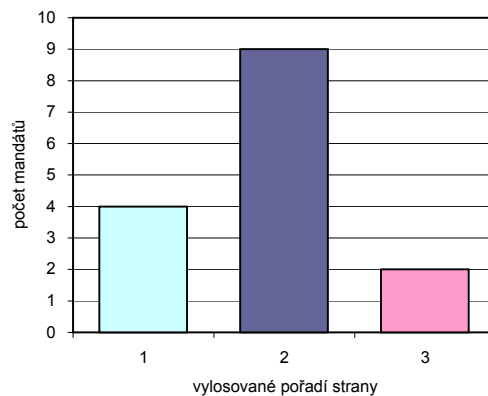

Přidělené mandáty

Zvolení členové zastupitelstva

pořadí	Kandidát volební strany název	Příjmení, jméno, titul	Navržen stranou	Člen strany	Počet hlasů	Procento úspěšnosti	Údaje o zvoleném zastupiteli		
							věk	bydliště	povolání
1	Sbor dobr. hasičů Benešov u S.	Hubař Jan	NK	BEZPP	117	32,7	53	Benešov u Semil	servisní technik
1	Sbor dobr. hasičů Benešov u S.	Plecháč Vladimír	NK	BEZPP	116	32,4	39	Benešov u Semil	podnikatel (o.s.v.č.)
1	Sbor dobr. hasičů Benešov u S.	Bachtíková Jitka Ing.	NK	BEZPP	113	31,6	35	Benešov u Semil	ekonomka
1	Sbor dobr. hasičů Benešov u S.	Menšík Zdeněk	NK	BEZPP	112	31,3	40	Benešov u Semil	podnikatel (o.s.v.č.)
2	Těl. vých. jednot. Beneš. u S.	Lampa Dalibor	NK	BEZPP	275	76,8	49	Benešov u Semil	technik výroby
2	Těl. vých. jednot. Beneš. u S.	Morávková Anna Mgr.	NK	BEZPP	212	59,2	58	Benešov u Semil	ředitelka ZŠ
2	Těl. vých. jednot. Beneš. u S.	Lukeš Jirí Ing.	NK	BEZPP	201	56,1	34	Benešov u Semil	vedoucí MIS
2	Těl. vých. jednot. Beneš. u S.	Kovář Petr Ing.	NK	BEZPP	200	55,9	53	Benešov u Semil	výrobní manager
2	Těl. vých. jednot. Beneš. u S.	Lukeš Jirí Ing.	NK	BEZPP	193	53,9	60	Benešov u Semil	finanční manager
2	Těl. vých. jednot. Beneš. u S.	Špiroch Václav	NK	BEZPP	189	52,8	34	Benešov u Semil	lakýrník
2	Těl. vých. jednot. Beneš. u S.	Müllerová Dana Mgr.	NK	BEZPP	175	48,9	47	Benešov u Semil	učitelka ZŠ
2	Těl. vých. jednot. Beneš. u S.	Klimeš Petr	NK	BEZPP	159	44,4	39	Benešov u Semil	jednatel spol.
2	Těl. vých. jednot. Beneš. u S.	Bušanský Martin	NK	BEZPP	158	44,1	32	Benešov u Semil	finanční manager
3	Občan. pro otevřen. společnost	Hylmar Jan Ing.	NK	BEZPP	115	32,1	41	Benešov u Semil	konstruktér
3	Občan. pro otevřen. společnost	Strmisková Šárka Mgr.	NK	BEZPP	99	27,7	27	Benešov u Semil	učitelka