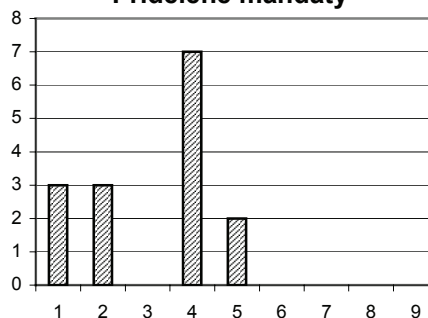

Přidělené mandáty

Zvolení členové zastupitelstva

pořadí	Kandidát volební strany název	Příjmení, jméno, titul	Navržen stranou	Člen strany	Počet hlasů	Procento úspěšnosti	Údaje o zvoleném zastupiteli	
							věk	povolání
1	Sdr.pro zdr.,sport a prosper.	Eichler Jan PaedDr.	SZSP	BEZPP	1 196	19,1	45	ředitel Domu dětí a mládeže
1	Sdr.pro zdr.,sport a prosper.	Ševcovic Michal Mgr.	SZSP	SZSP	1 185	18,9	41	ředitel ZŠ Stříbrníky
1	Sdr.pro zdr.,sport a prosper.	Kačer Petr MUDr.	SZSP	BEZPP	1 177	18,8	59	lékař-traumatolog
2	Česká str.sociálně demokrat.	Mertinová Marcela Mgr.	ČSSD	ČSSD	1 377	22,0	45	poslanec
2	Česká str.sociálně demokrat.	Černohorská Iveta	ČSSD	ČSSD	1 301	20,8	38	zdravotní sestra
2	Česká str.sociálně demokrat.	Macík Josef	ČSSD	ČSSD	1 258	20,1	45	technik
4	Občanská demokratická strana	Brodský Jiří Ing.	ODS	ODS	2 397	38,3	61	starosta
4	Občanská demokratická strana	Dostál Aleš Mgr.	ODS	ODS	2 275	36,3	32	advokát
4	Občanská demokratická strana	Janus Aleš	ODS	ODS	2 215	35,4	42	podnikatel
4	Občanská demokratická strana	Litterbach Radim	ODS	ODS	2 203	35,2	43	technik
4	Občanská demokratická strana	Lederer Vladimír	ODS	ODS	2 186	34,9	37	ředitel společnosti
4	Občanská demokratická strana	Dittrich Leo	ODS	ODS	2 185	34,9	33	jednatel
4	Občanská demokratická strana	Němec Josef	ODS	ODS	2 172	34,7	30	podnikatel
5	Komunistická str.Čech a Moravy	Rybárová Květa	KSČM	BEZPP	1 044	16,7	54	vedoucí ČSZ Ústeckého kraje
5	Komunistická str.Čech a Moravy	Vlková Jana	KSČM	KSČM	949	15,1	57	adm. pracovnice