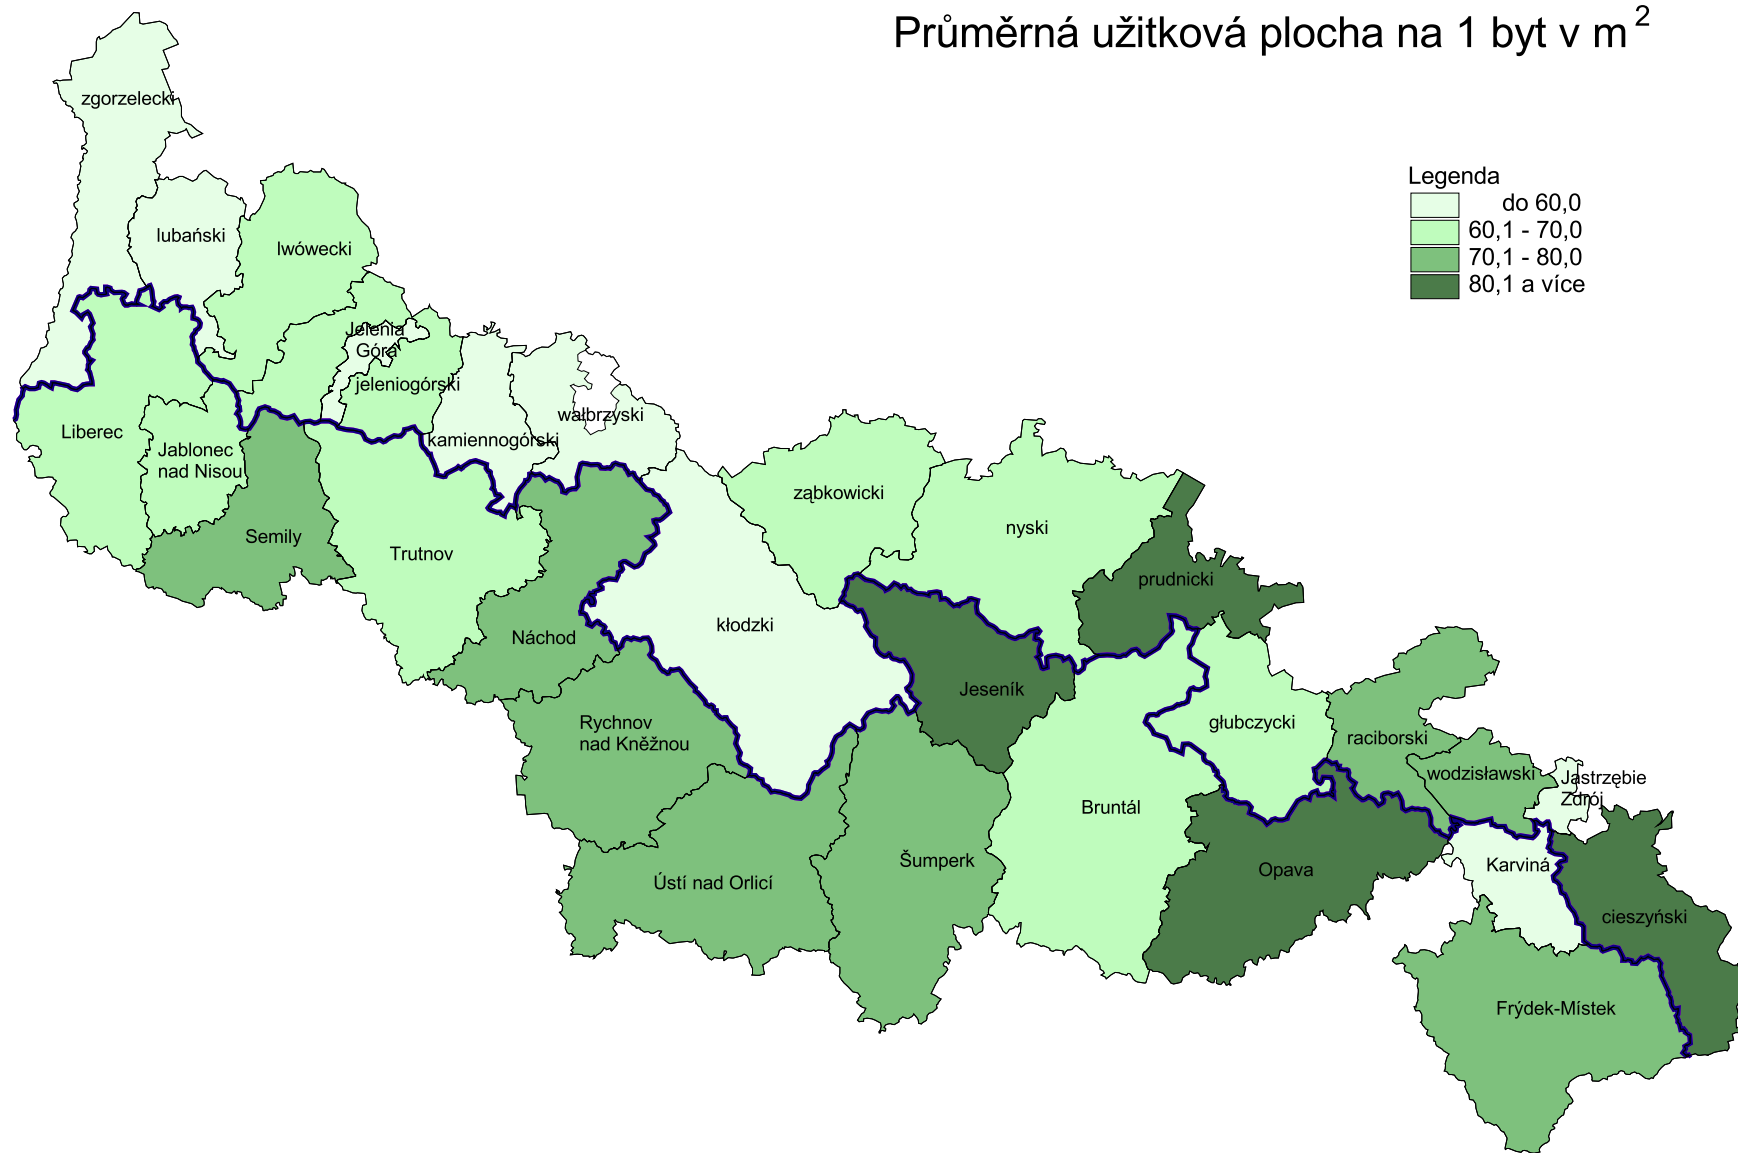

# Průměrná užitková plocha na 1 byt v m<sup>2</sup>

Zpracoval:  
Český statistický úřad  
Krajská reprezentace Liberec