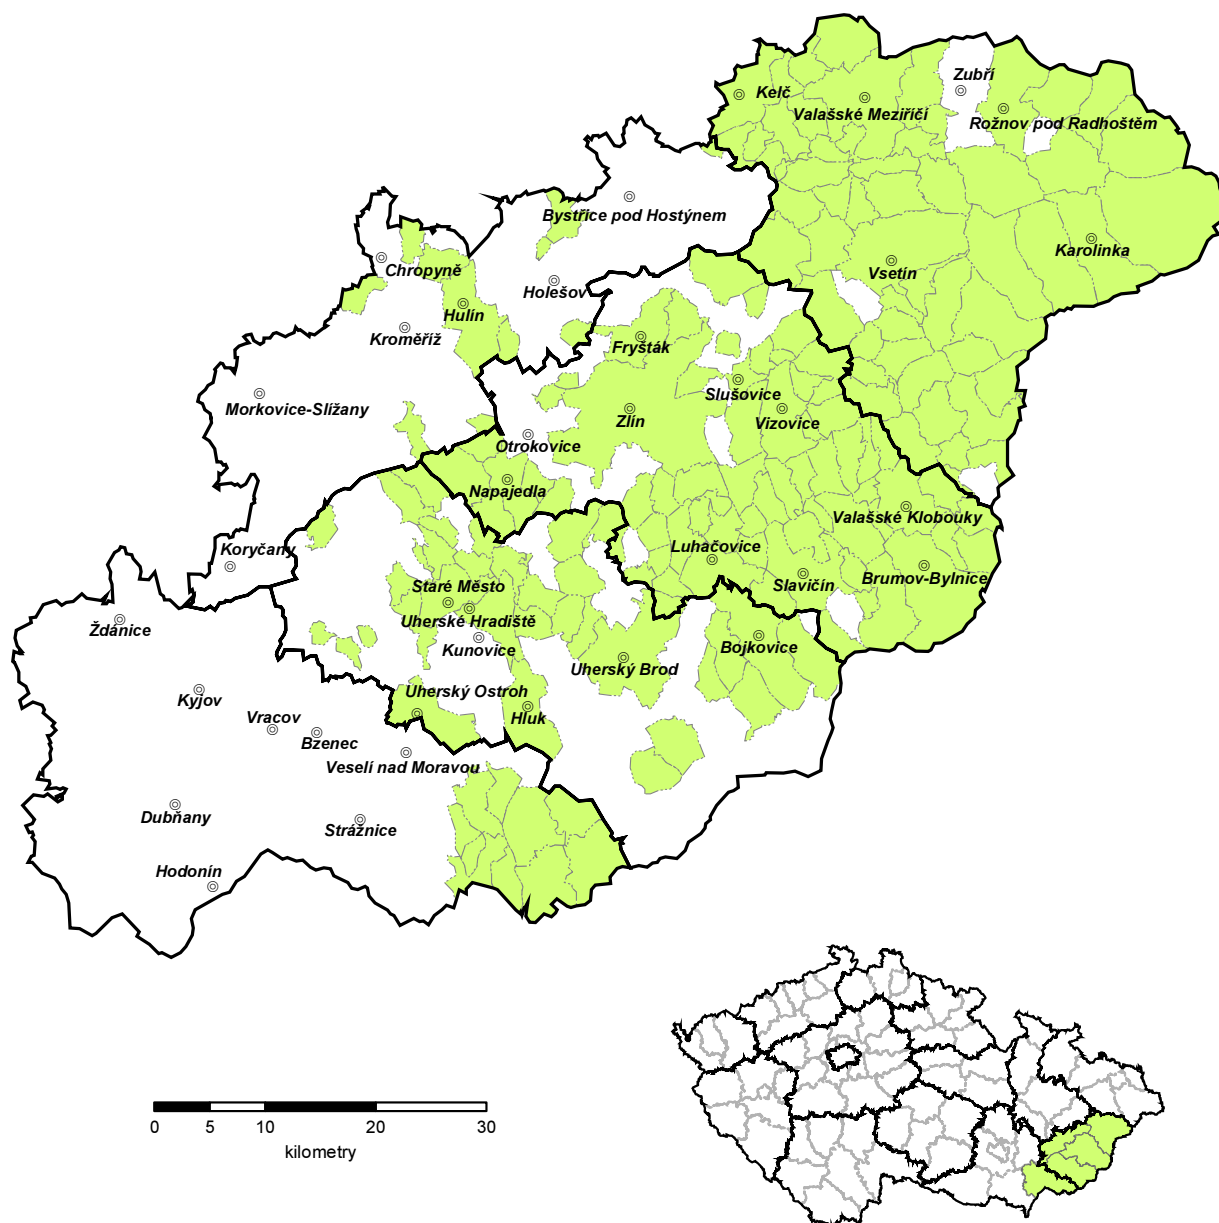

Euroregion BÍLÉ KARPATY

Seznam obcí tvořících euroregion v roce 2004

v okrese Hodonín

586196 Hrubá Vrbka
 586218 Javorník
 586293 Kuželov
 586323 Lipov
 586331 Louka
 586366 Malá Vrbka
 586455 Nová Lhota
 586617 Suchov
 586650 Tasov
 586714 Velká nad Veličkou

v okrese Kroměříž

588318 Bělov
 588326 Bezměrov
 549690 Bořenovice
 588385 Břest
 588491 Hůlín
 588598 Komárno
 588636 Kurovice
 588652 Kyselovice
 588717 Lubná
 588903 Prusinovice
 589233 Žeranovice

v okrese Uherské Hradiště