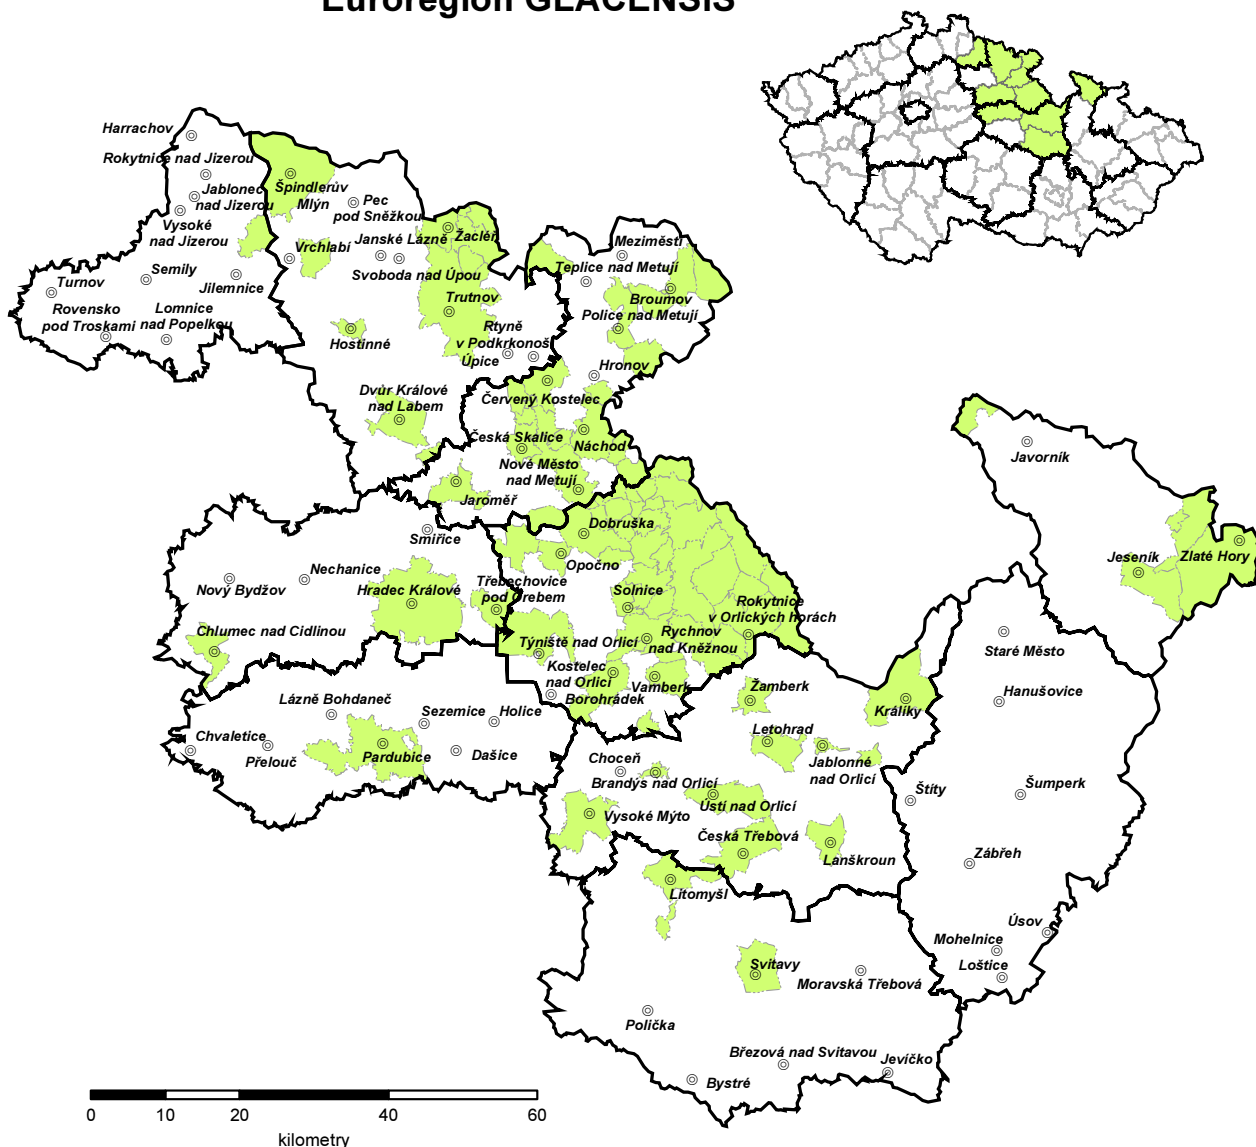

Euroregion GLACENSIS

Seznam obcí tvořících euroregion v roce 2004

v okrese Hradec Králové

- 569810 Hradec Králové
- 570109 Chlumeck nad Cidlinou
- 571041 Třebechovice pod Orebem

v okrese Jeseník

- 525227 Bílá Voda
- 553301 Hradec - Nová Ves
- 536385 Jeseník
- 540382 Mikulovice
- 597996 Zlaté Hory

v okrese Náchod

- 547786 Adršpach
- 573892 Bohuslavice
- 573922 Broumov
- 505099 Červená Hora
- 573965 Červený Kostelec
- 573973 Česká Černná

v okrese Náchod

- 573990 Česká Skalice
- 574121 Jaroměř
- 574171 Křinice
- 574210 Machov
- 573868 Náchod
- 574279 Nové Město nad Metují
- 574287 Nový Hrádek
- 574341 Police nad Metují
- 574350 Provodov-Šonov
- 574422 Slatina nad Úpou
- 574481 Studnice
- 574511 Šonov
- 547646 Velké Poříčí
- 574643 Vysokov
- 574708 Žernov

v okrese Pardubice

- 555134 Pardubice

v okrese Rychnov nad Kněžnou

- 576085 Bačetín
- 576093 Bartošovice v Orlických horách
- 576115 Bohdašín
- 576166 Bystré
- 576191 Černá nad Orlicí
- 576212 České Meziříčí
- 576247 Deštné v Orlických horách
- 576263 Dobré
- 576271 Dobruška
- 576280 Dobřany
- 548791 Chlístov
- 576328 Janov
- 576336 Javornice
- 576361 Kostelec nad Orlicí
- 576395 Kounov
- 576425 Kvasiny
- 576441 Lhoty u Potštejna