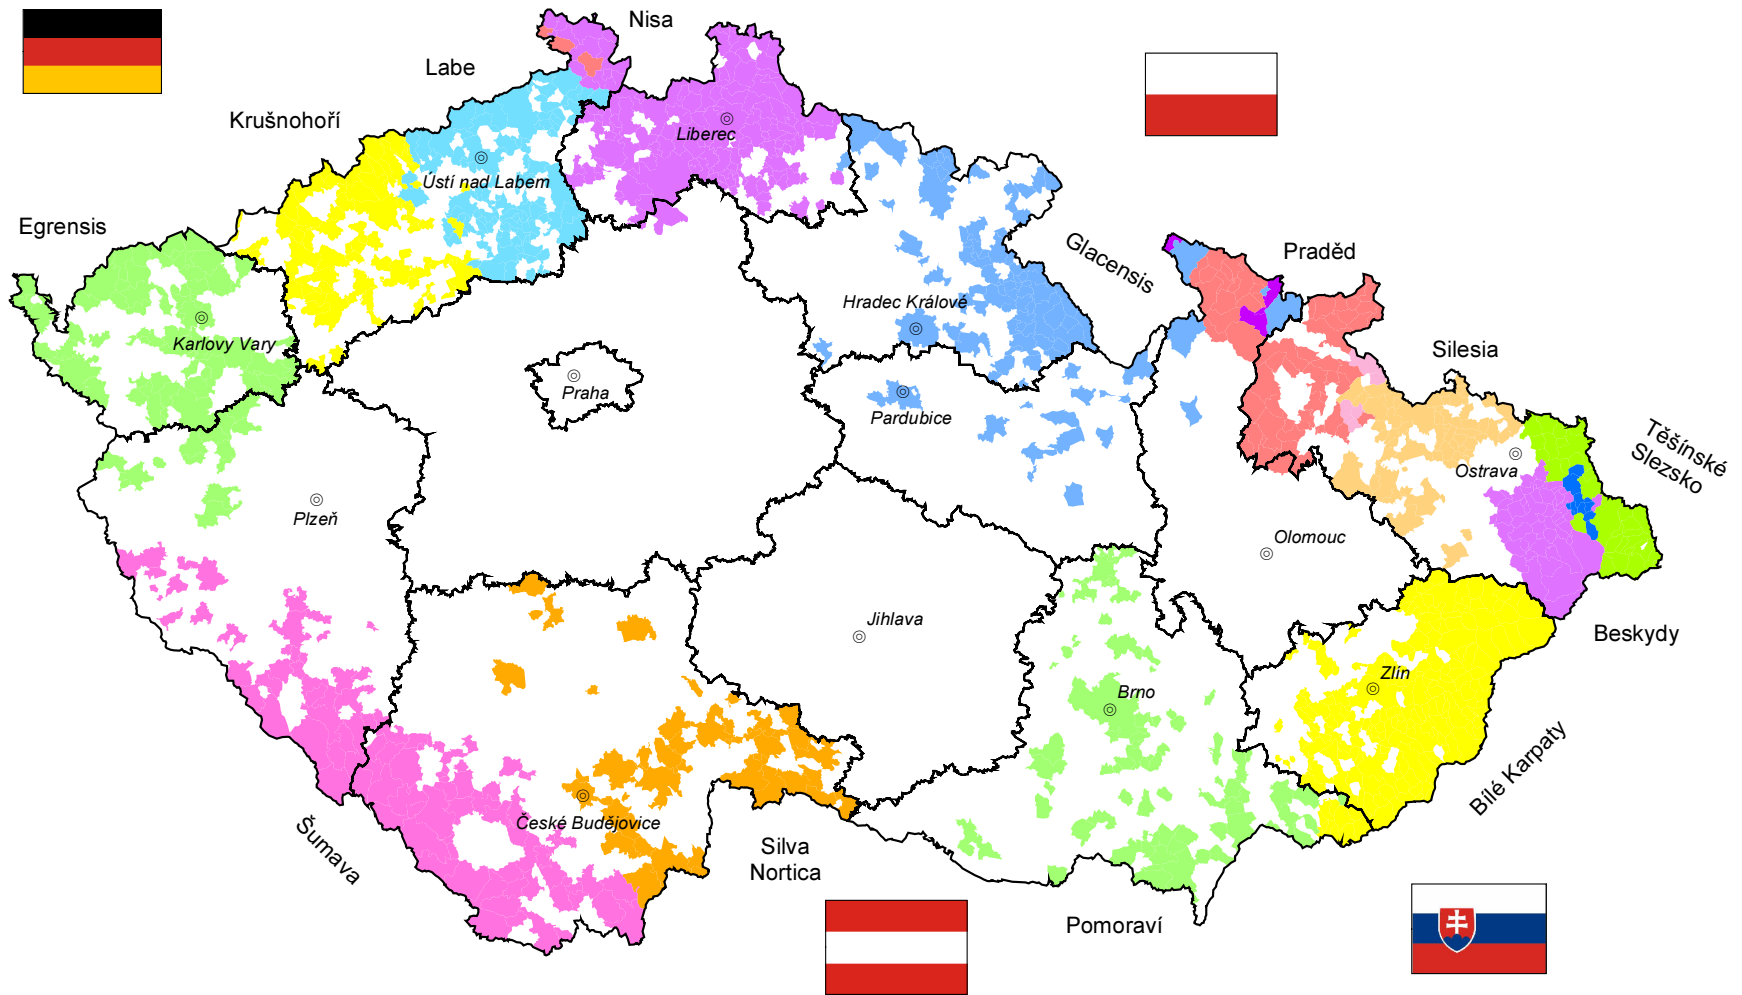

Euroregiony v ČR

Euroregiony	Labe	Šumava	Praděd	Těšínské Slezsko	Bílé Karpaty	sídlo kraje
Nisa	Krušnohoří	Glacensis	Praděd a Silesia	Těšínské Slezsko a Beskydy	Pomoraví	hranice kraje
Nisa a Labe	Egrentis	Glacensis a Praděd	Silesia	Beskydy	Silva Nortica	

Bilance účasti obcí v jednotlivých euroregionech v roce 2004

Euroregion		CZ010	CZ020	CZ031	CZ032	CZ041	CZ042	CZ051	CZ052	CZ053	CZ061	CZ062	CZ071	CZ072	CZ080	Celkem
		Hl. m. Praha	Středočeský kraj	Jihočeský kraj	Plzeňský kraj	Karlovarský kraj	Ústecký kraj	Liberecký kraj	Královéhradecký kraj	Pardubický kraj	Vysočina	Jihomoravský kraj	Olomoucký kraj	Zlínský kraj	Moravskoslezský kraj	
04	NISA		1				18	126								145
05	LABE						101									101
06	KRUŠNOHOŘÍ						73									73
07	EGRENSIS				14	58										72
08	ŠUMAVA			57	35											92
09	GLACENSIS							1	74	13			5			93
10	PRADĚD												23		48	71
11	SILESIA														61	61
12	TĚŠÍNSKÉ SLEZSKO														41	41
13	BESKYDY														63	63
14	BÍLÉ KARPATY											10		166		176
15	POMORAVÍ											74				74
20	SILVA NORTICA			40												40
Celkem v euroregionech ¹⁾		0	1	97	49	58	189	127	74	13	0	84	25	166	198	1081
Celkem obcí		1	1146	623	501	132	354	216	448	452	729	647	394	304	302	6249
Podíl zapojených obcí v euroregionech		0,0%	0,1%	15,6%	9,8%	43,9%	53,4%	58,8%	16,5%	2,9%	0,0%	13,0%	6,3%	54,6%	65,6%	17,3%

1) Obce mohou být ve více euroregionech. V řádku je započítána obec pouze jednou.