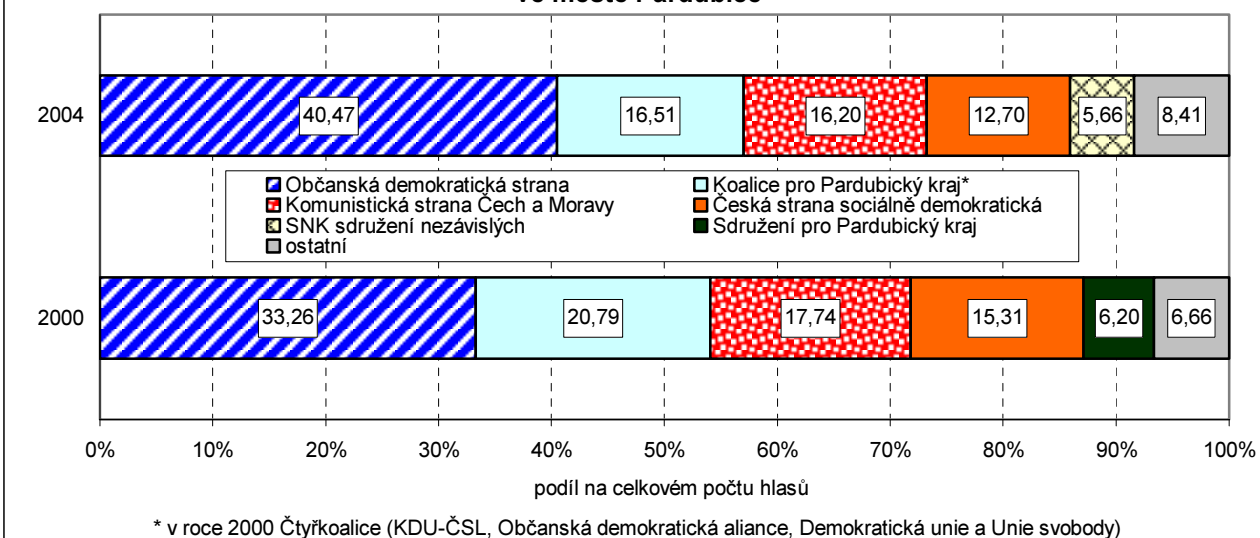

Výsledky voleb do Zastupitelstva Pardubického kraje ve městě Pardubice