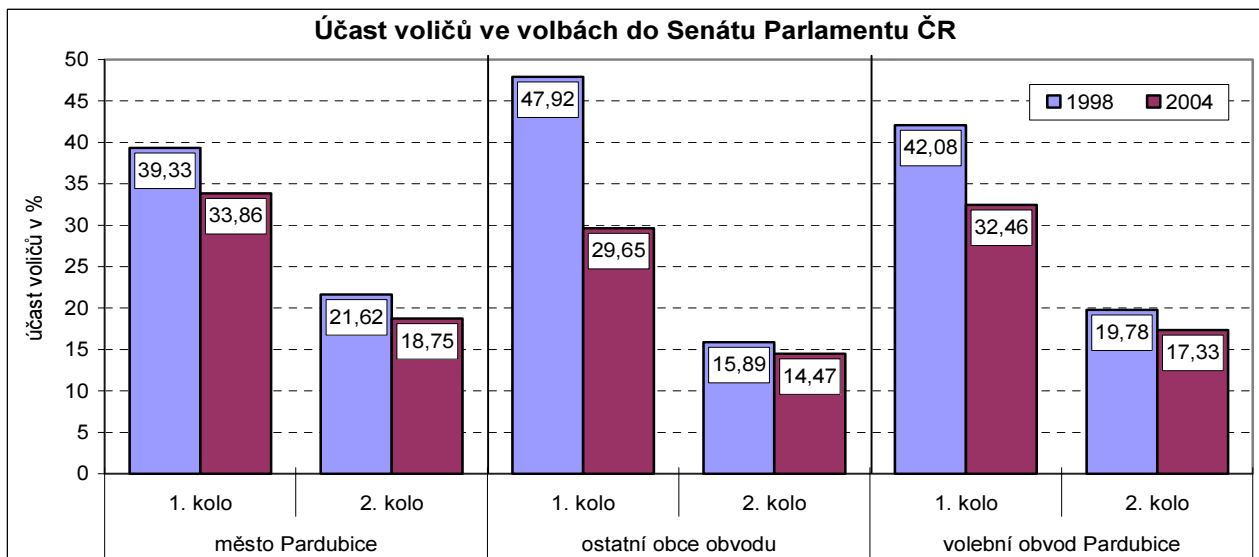

19-09. Volby do Senátu Parlamentu ČR 13. - 14. 11. 1998

Pramen: ČSÚ

	Volební strana	Město Pardubice	Ostatní obce obvodu	Volební obvod Pardubice
Počet okrsků	x	91	110	201
Výsledky I. kola				
Účast voličů ve volbách v %	x	39,33	47,92	42,08
Platné hlasy celkem	x	28 038	14 207	42 245
v tom pro jednotlivé kandidáty:				
Snopek Václav Mgr. CSc.	KSČM	3 968	2 435	6 403
Efler Emil Ing.	NK	1 145	896	2 041
Broulíková Slavěna	ČSSD	6 605	3 227	9 832
Moserová Jaroslava doc. MUDr. DrSc.	4KOALICE	8 825	4 784	13 609
Stříteský Václav Ing.	ODS	7 495	2 865	10 360
Výsledky II. kola				
Účast voličů ve volbách v %	x	21,62	15,89	19,78
Platné hlasy celkem	x	16 178	5 558	21 736
v tom pro jednotlivé kandidáty:				
Moserová Jaroslava doc. MUDr. DrSc.	4KOALICE	9 513	3 521	13 034
Stříteský Václav Ing.	ODS	6 665	2 037	8 702