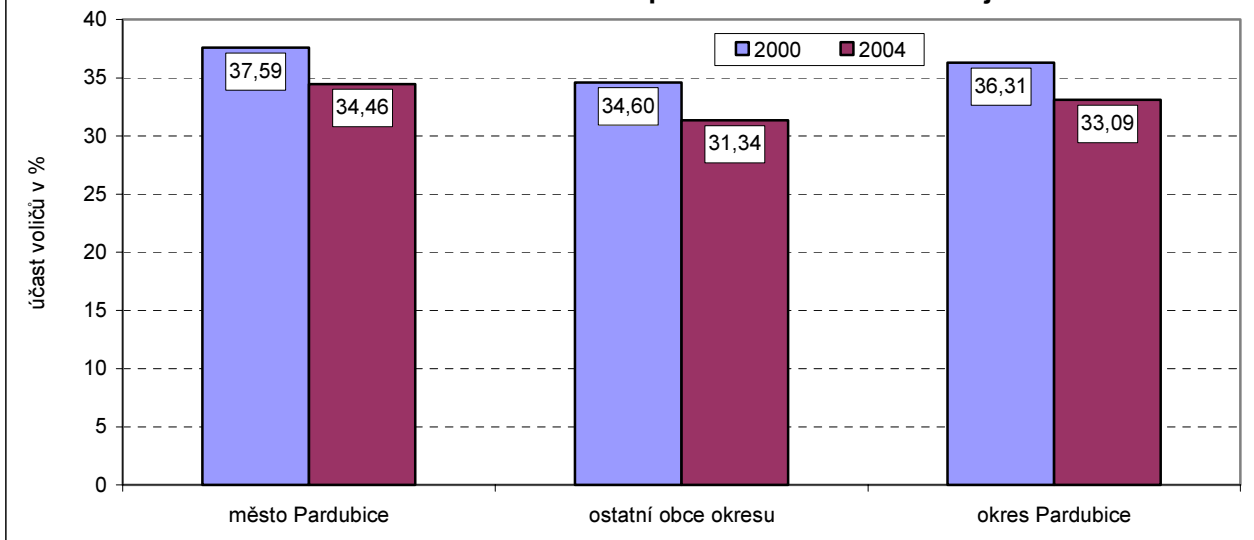

Účast voličů ve volbách do Zastupitelstva Pardubického kraje