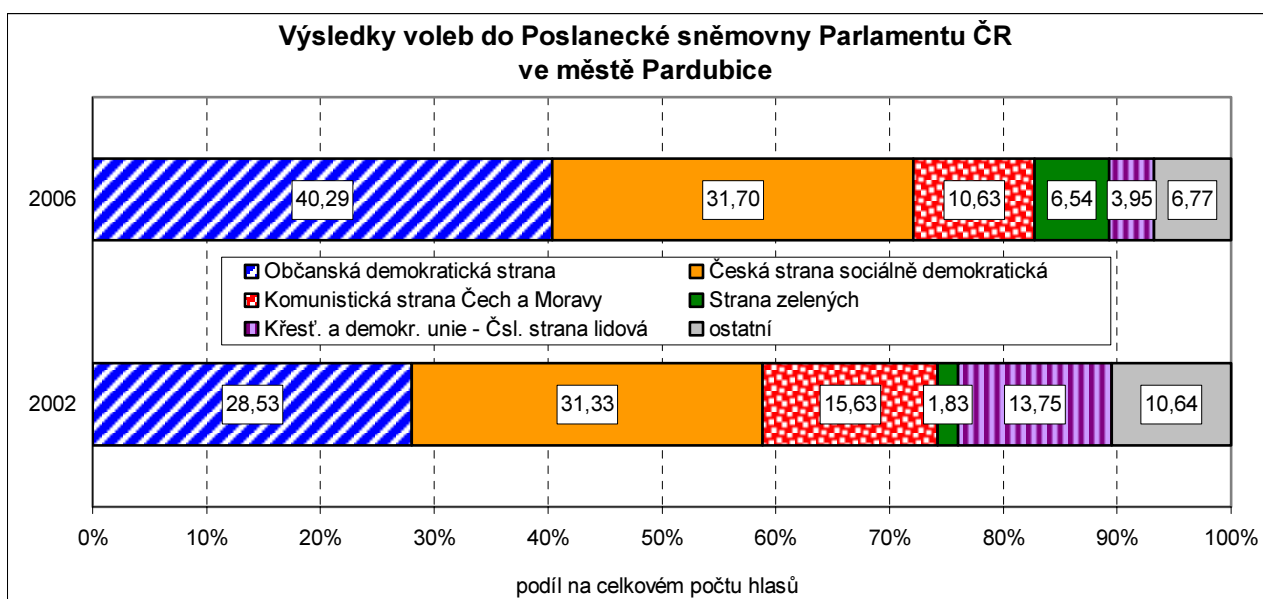

19-07. Výsledky voleb do Poslanecké sněmovny Parlamentu ČR 14. - 15. 6. 2002

Pramen: ČSÚ

Politická strana, hnutí, koalice	Město Pardubice		Ostatní obce okresu		Okres Pardubice	
	počet hlasů	hlasy v %	počet hlasů	hlasy v %	počet hlasů	hlasy v %
Národně demokratická strana	64	0,14	50	0,14	114	0,14
Demokratická liga	31	0,06	22	0,06	53	0,06
Česká strana sociálně demokratická	13 887	31,33	10 471	30,01	24 358	30,75
Občanská demokratická aliance	354	0,79	158	0,45	512	0,64
Volba pro budoucnost	145	0,32	146	0,41	291	0,36
Humanistická aliance	76	0,17	92	0,26	168	0,21
Naděje	595	1,34	434	1,24	1 029	1,29
Republikáni Miroslava Sládka	366	0,82	452	1,29	818	1,03
Cesta změny	203	0,45	282	0,80	485	0,61
Česká strana národně sociální	328	0,74	283	0,81	611	0,77
Strana zdravého rozumu	52	0,11	126	0,36	178	0,22
Strana venkova - spojené občanské síly	142	0,32	664	1,90	806	1,01
Česká pravice	8	0,01	17	0,04	25	0,03
Republikáni	56	0,12	77	0,22	133	0,16
Sdružení nezávislých	872	1,96	859	2,46	1 731	2,18
Občanská demokratická strana	12 643	28,53	8 139	23,33	20 782	26,24
Komunistická strana Čech a Moravy	6 930	15,63	6 663	19,10	13 593	17,16
Koalice KDU-ČSL, US-DEU	6 093	13,75	4 590	13,15	10 683	13,48
Strana za životní jistoty	352	0,79	459	1,31	811	1,02
Pravý Blok	299	0,67	228	0,65	527	0,66
Strana zelených	815	1,83	672	1,92	1 487	1,87