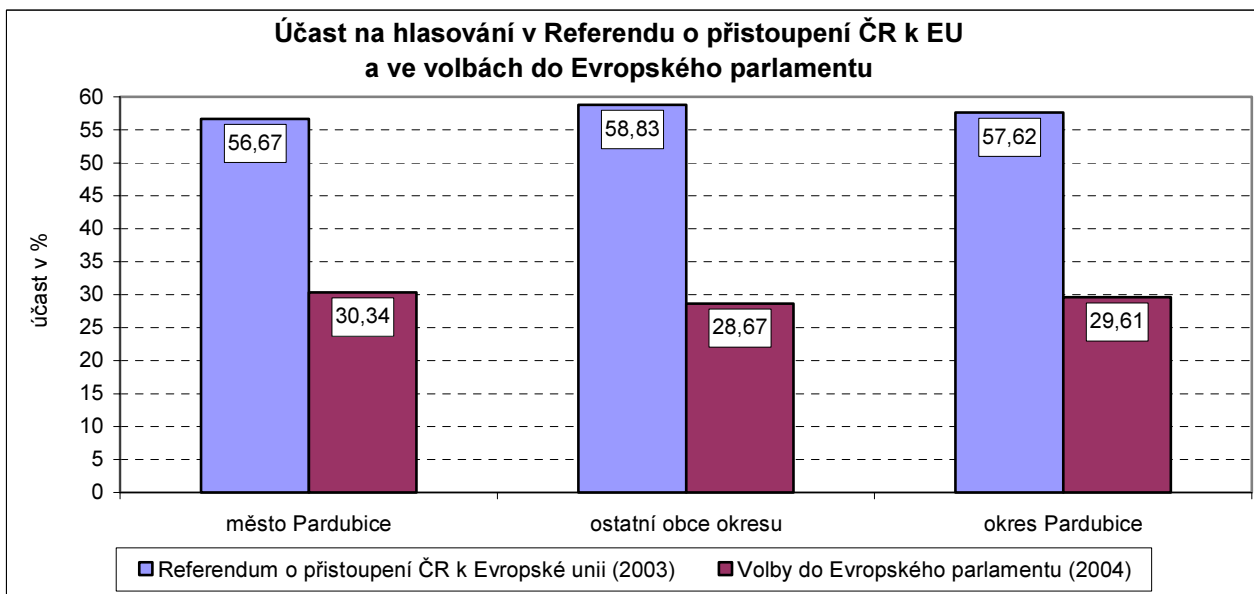

Politická strana, hnutí, koalice	Město Pardubice		Ostatní obce okresu		Okres Pardubice	
	počet hlasů	hlasy v %	počet hlasů	hlasy v %	počet hlasů	hlasy v %
SNK sdruž. nezávislých a Evr. demokraté	2 650	11,83	1 563	9,47	4 213	10,83
Koruna Česká (monarchistická strana)	43	0,19	28	0,16	71	0,18
Helax-Ostrava se baví	18	0,08	21	0,12	39	0,10
Česká strana sociálně demokratická	2 229	9,95	1 498	9,07	3 727	9,58
Národní koalice	27	0,12	21	0,12	48	0,12
Občanská demokratická strana	7 612	34,00	5 003	30,32	12 615	32,44
Strana pro otevřenou společnost	54	0,24	44	0,26	98	0,25
Strana demokratického socialismu	7	0,03	7	0,04	14	0,03
Strana zelených	705	3,14	452	2,73	1 157	2,97
Humanistická aliance	40	0,17	34	0,20	74	0,19
Konzervativní strana	31	0,13	32	0,19	63	0,16
"Sdružení nestraníků"	97	0,43	76	0,46	173	0,44
Strana občanů republiky České	27	0,12	22	0,13	49	0,12
Masarykova demokratická strana	42	0,18	27	0,16	69	0,17
Všeobecná občanská strana	8	0,03	1	0,00	9	0,02
Dělnická strana	16	0,07	56	0,33	72	0,18
Strana práce	9	0,04	6	0,03	15	0,03
Balbinova poetická strana	139	0,62	88	0,53	227	0,58
Za zájmy Moravy ve sjednocené Evropě	4	0,01	7	0,04	11	0,02
Křesť. a demokr. unie - Čsl. strana lidová	1 197	5,34	1 136	6,88	2 333	6,00
Pravý Blok	277	1,23	169	1,02	446	1,14
Strana zdravého rozumu	57	0,25	53	0,32	110	0,28
Unie liberálních demokratů	470	2,09	204	1,23	674	1,73
Komunistická strana Čech a Moravy	4 119	18,40	3 595	21,78	7 714	19,83
Strana venkova - spojené občanské síly	41	0,18	170	1,03	211	0,54
Strana za životní jistoty	174	0,77	157	0,95	331	0,85
Nezávislá iniciativa (NEI)	131	0,58	143	0,86	274	0,70
SVOBODNÍ	6	0,02	13	0,07	19	0,04
"Viktor Kožený - Občan.feder.demokracie"	20	0,08	11	0,06	31	0,07
Republikáni Miroslava Sládka	117	0,52	125	0,75	242	0,62
NEZÁVISLÍ	2 017	9,01	1 737	10,52	3 754	9,65