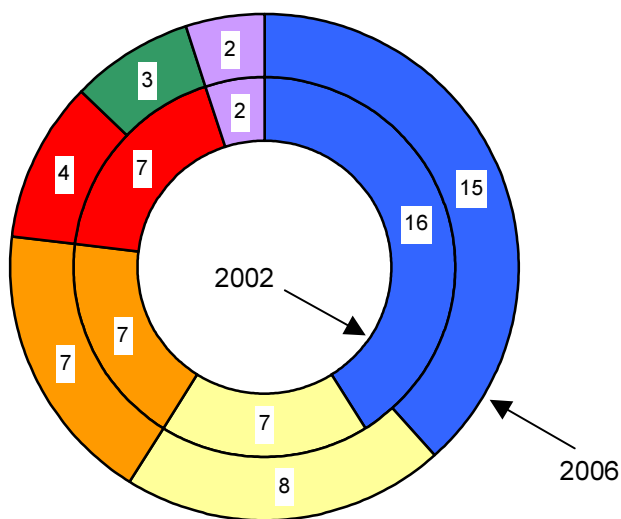

Rozdělení mandátů v Zastupitelstvu statutárního města Pardubic