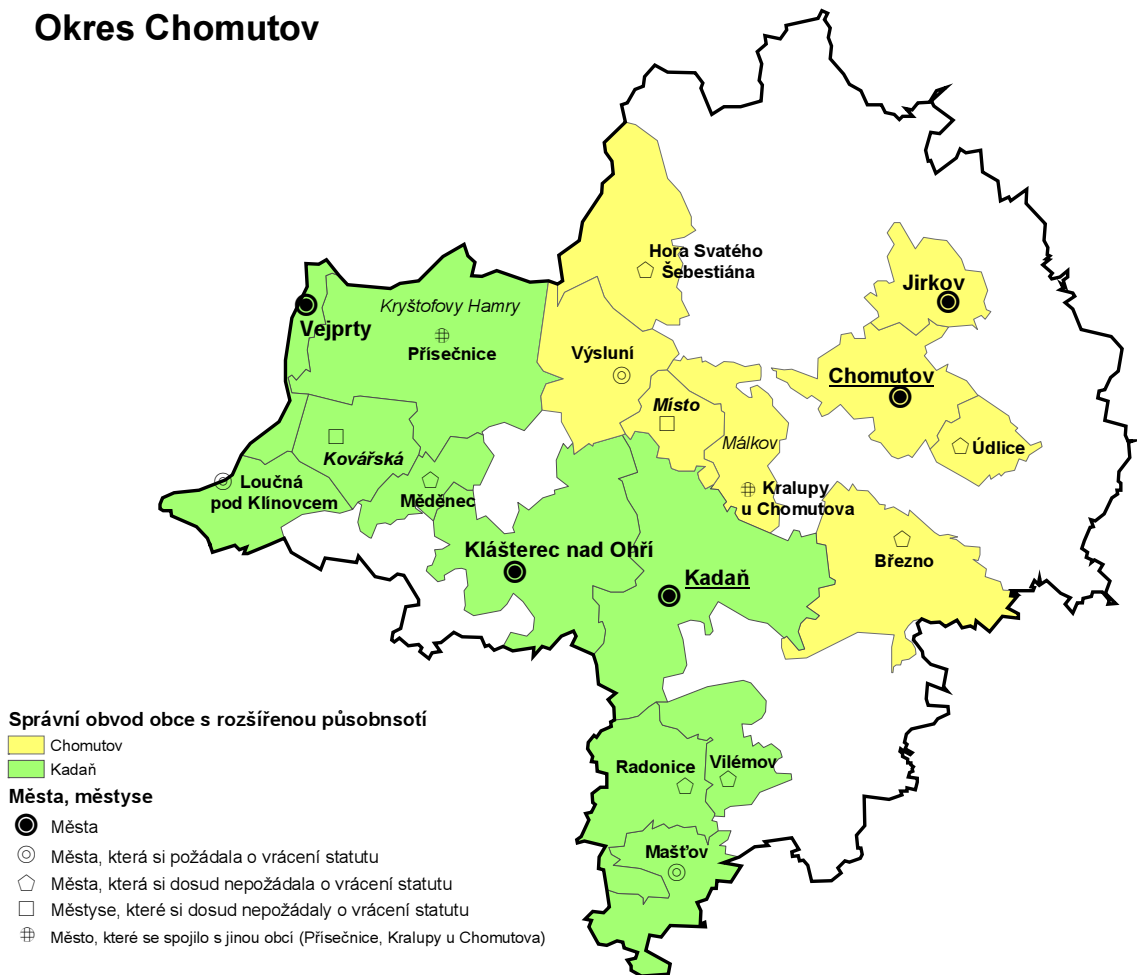

Okres Děčín

Okres Chomutov

Okres Litoměřice

Města, městyse

- Města
- ⊙ Města, která si požádala o vrácení statutu
- ◻ Městyse, které si požádaly o vrácení statutu
- ◻ Městyse, které si dosud nepožádaly o vrácení statutu
- ⊕ Městys, který se spojil s jinou obcí (Milešov)

Správní obvod obce s rozšířenou působností

- Litoměřice
- Lovosice
- Roudnice nad Labem

Okres Louny

Správní obvod obce s rozšířenou působností

- Louny
- Podbořany
- Žatec

Města, městyse

- Města
- ⊙ Města, která si požádala o vrácení statutu
- ◻ Městyse, které si požádaly o vrácení statutu
- ◻ Městyse, které si dosud nepožádaly o vrácení statutu
- ⊕ Město, které se spojilo s jinou obcí (Buškovice)

Okres Most

Okres Teplice

Okres Ústí nad Labem