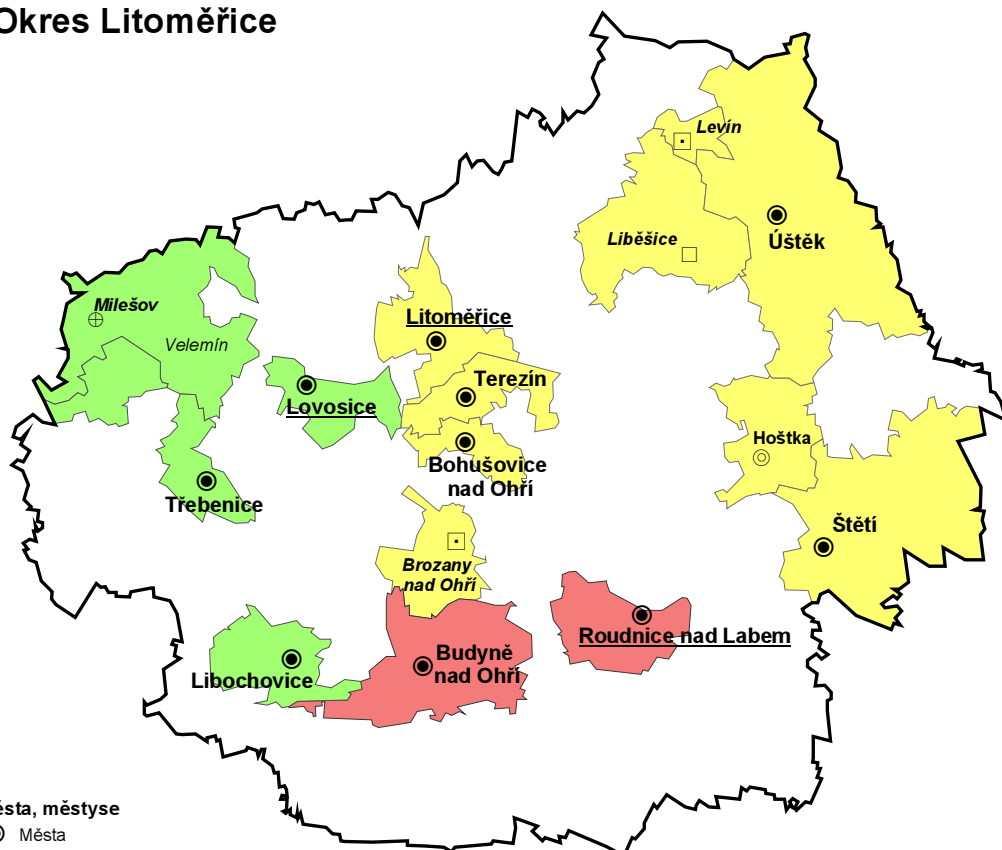

Okres Děčín

Okres Chomutov

Okres Litoměřice

Města, městyse

- Města
- ⊙ Města, která si požádala o vrácení statutu
- ◻ Městyse, které si požádaly o vrácení statutu
- ◻ Městyse, které si dosud nepožádaly o vrácení statutu
- ⊕ Městys, který se spojil s jinou obcí (Milešov)

Správní obvod obce s rozšířenou působností

- Litoměřice
- Lovosice
- Roudnice nad Labem

Okres Louny

Správní obvod obce s rozšířenou působností

- Louny
- Podbořany
- Žatec

Města, městyse

- Města
- ⊙ Města, která si požádala o vrácení statutu
- ◻ Městyse, které si požádaly o vrácení statutu
- ◻ Městyse, které si dosud nepožádaly o vrácení statutu
- ⊕ Město, které se spojilo s jinou obcí (Buškovice)

Okres Most

Okres Teplice

Okres Ústí nad Labem