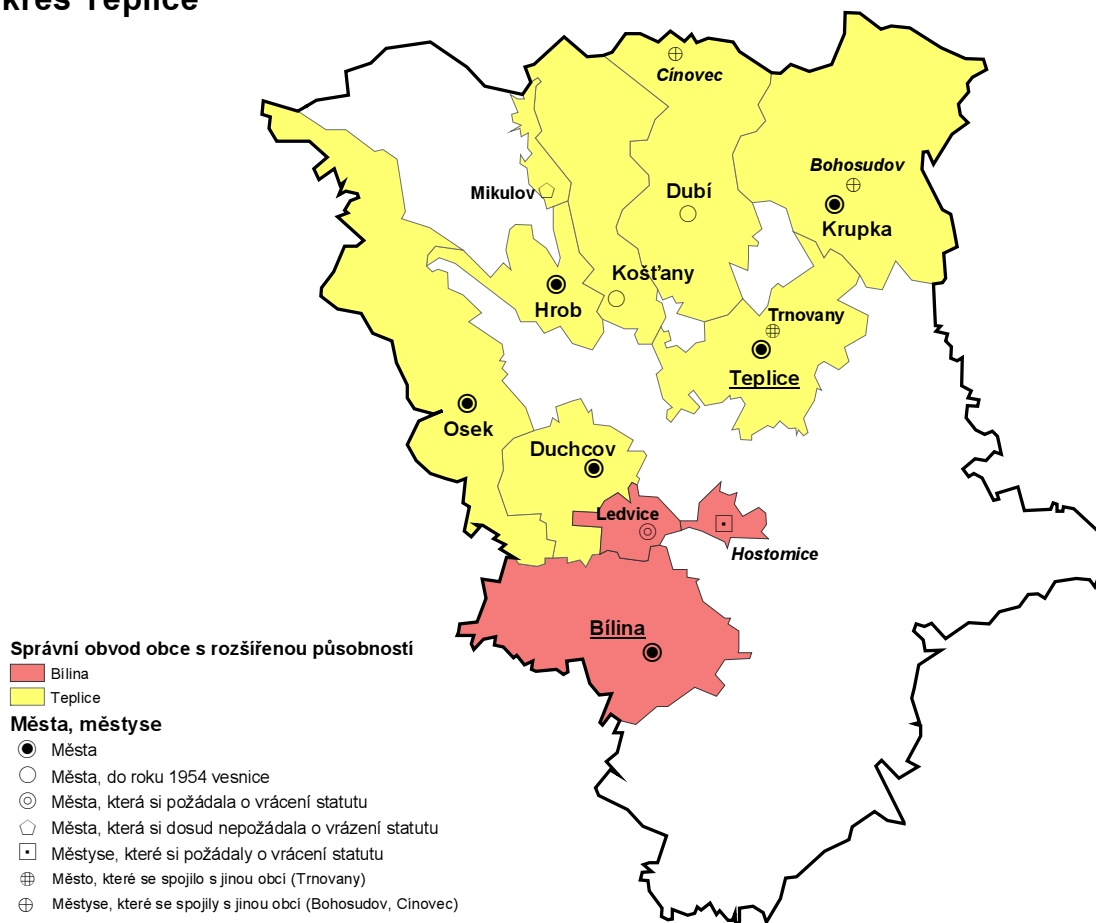

Okres Děčín

Okres Chomutov

Okres Litoměřice

Města, městyse

- Města
- ⊙ Města, která si požádala o vrácení statutu
- ◻ Městyse, které si požádaly o vrácení statutu
- ◻ Městyse, které si dosud nepožádaly o vrácení statutu
- ⊕ Městys, který se spojil s jinou obcí (Milešov)

Správní obvod obce s rozšířenou působností

- Litoměřice
- Lovosice
- Roudnice nad Labem

Okres Louny

Správní obvod obce s rozšířenou působností

- Louny
- Podbořany
- Žatec

Města, městyse

- Města
- ⊙ Města, která si požádala o vrácení statutu
- ◻ Městyse, které si požádaly o vrácení statutu
- ◻ Městyse, které si dosud nepožádaly o vrácení statutu
- ⊕ Město, které se spojilo s jinou obcí (Buškovice)

Okres Most

Okres Teplice

Okres Ústí nad Labem