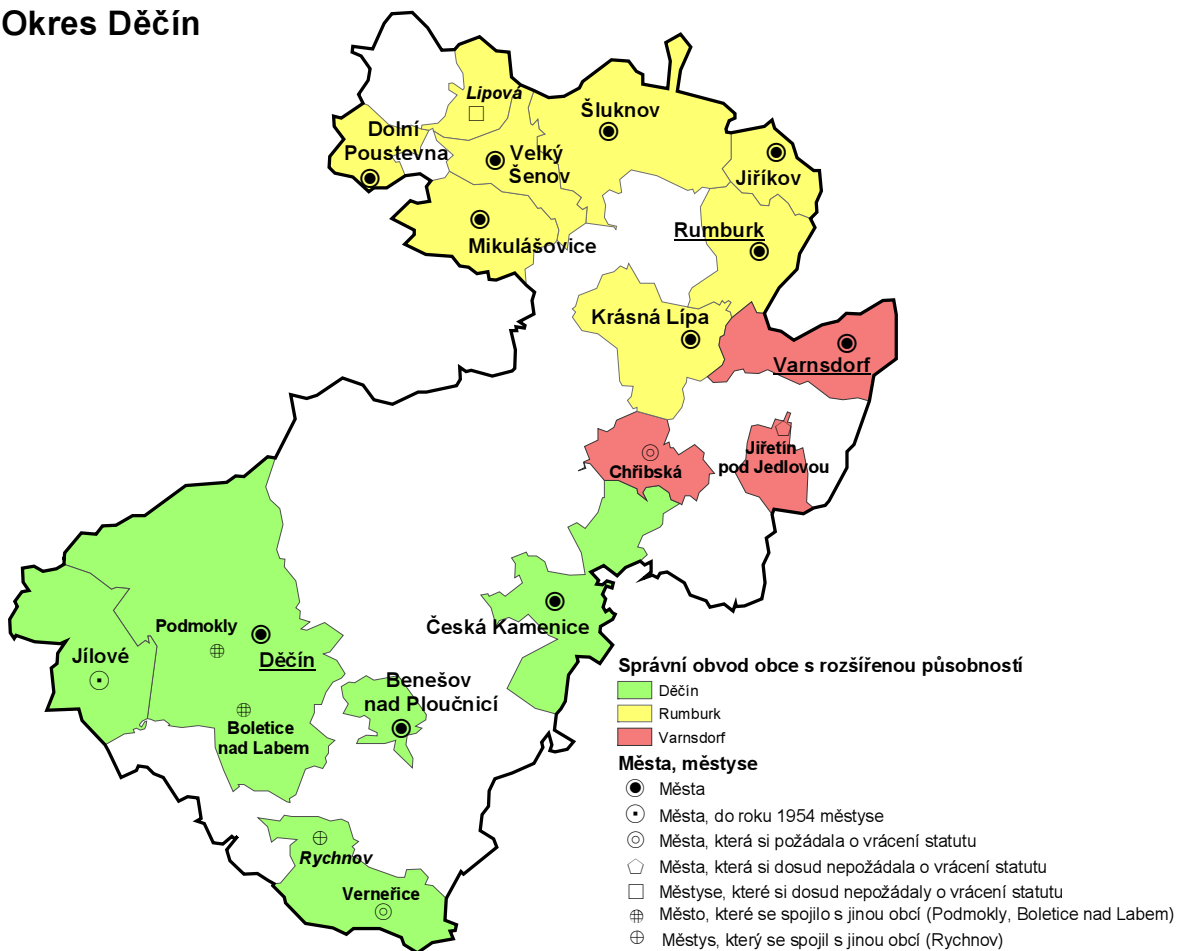

Okres Děčín

Okres Chomutov

Okres Litoměřice

Města, městyse

- Města
- ⊙ Města, která si požádala o vrácení statutu
- ◻ Městyse, které si požádaly o vrácení statutu
- ◻ Městyse, které si dosud nepožádaly o vrácení statutu
- ⊕ Městys, který se spojil s jinou obcí (Milešov)

Správní obvod obce s rozšířenou působností

- Litoměřice
- Lovosice
- Roudnice nad Labem

Okres Louny

Správní obvod obce s rozšířenou působností

- Louny
- Podbořany
- Žatec

Města, městyse

- Města
- ⊙ Města, která si požádala o vrácení statutu
- ◻ Městyse, které si požádaly o vrácení statutu
- ◻ Městyse, které si dosud nepožádaly o vrácení statutu
- ⊕ Město, které se spojilo s jinou obcí (Buškovice)

Okres Most

Okres Teplice

Okres Ústí nad Labem