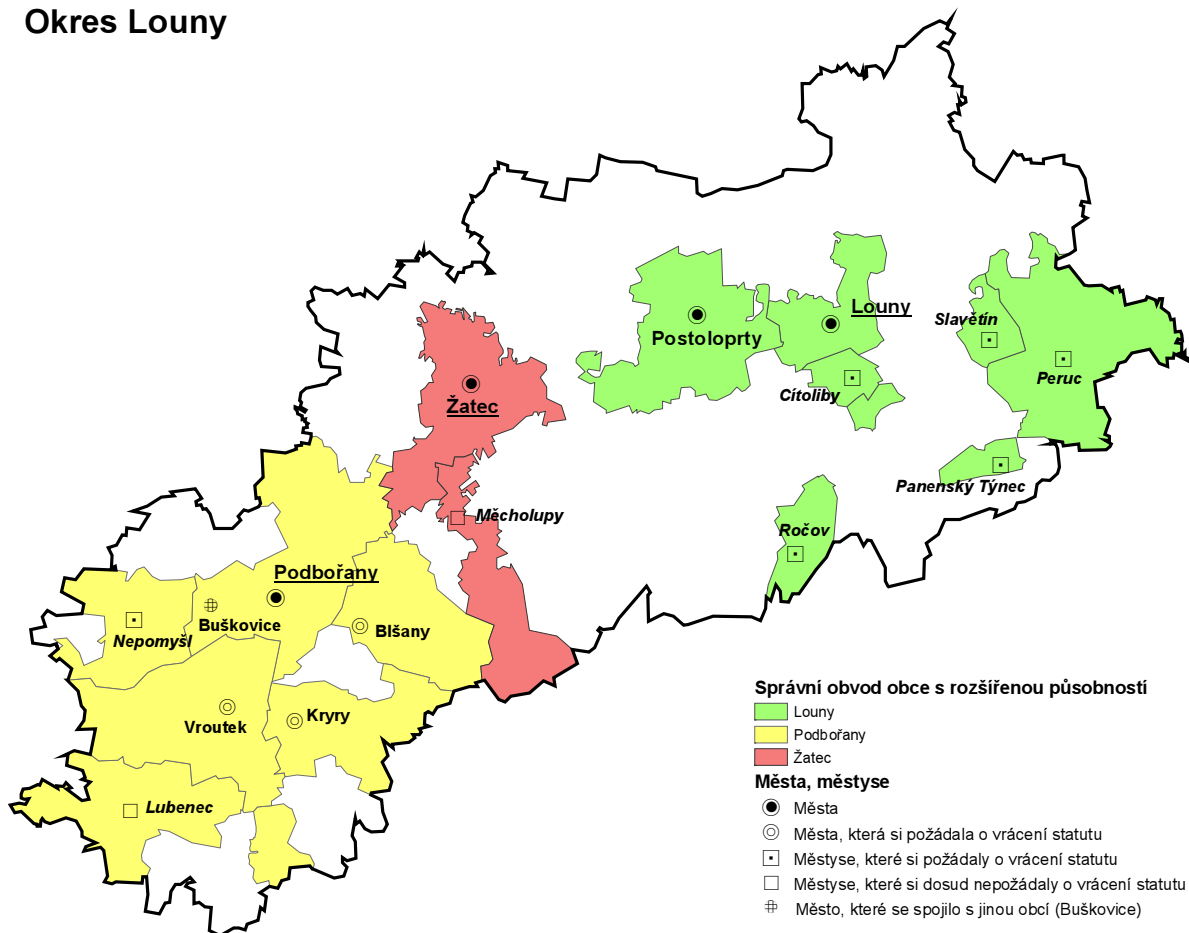

Okres Děčín

Okres Chomutov

Okres Litoměřice

Města, městyse

- Města
- ⊙ Města, která si požádala o vrácení statutu
- ◻ Městyse, které si požádaly o vrácení statutu
- ◻ Městyse, které si dosud nepožádaly o vrácení statutu
- ⊕ Městys, který se spojil s jinou obcí (Milešov)

Správní obvod obce s rozšířenou působností

- Litoměřice
- Lovosice
- Roudnice nad Labem

Okres Louny

Správní obvod obce s rozšířenou působností

- Louny
- Podbořany
- Žatec

Města, městyse

- Města
- ⊙ Města, která si požádala o vrácení statutu
- ◻ Městyse, které si požádaly o vrácení statutu
- ◻ Městyse, které si dosud nepožádaly o vrácení statutu
- ⊕ Město, které se spojilo s jinou obcí (Buškovice)

Okres Most

Okres Teplice

Okres Ústí nad Labem