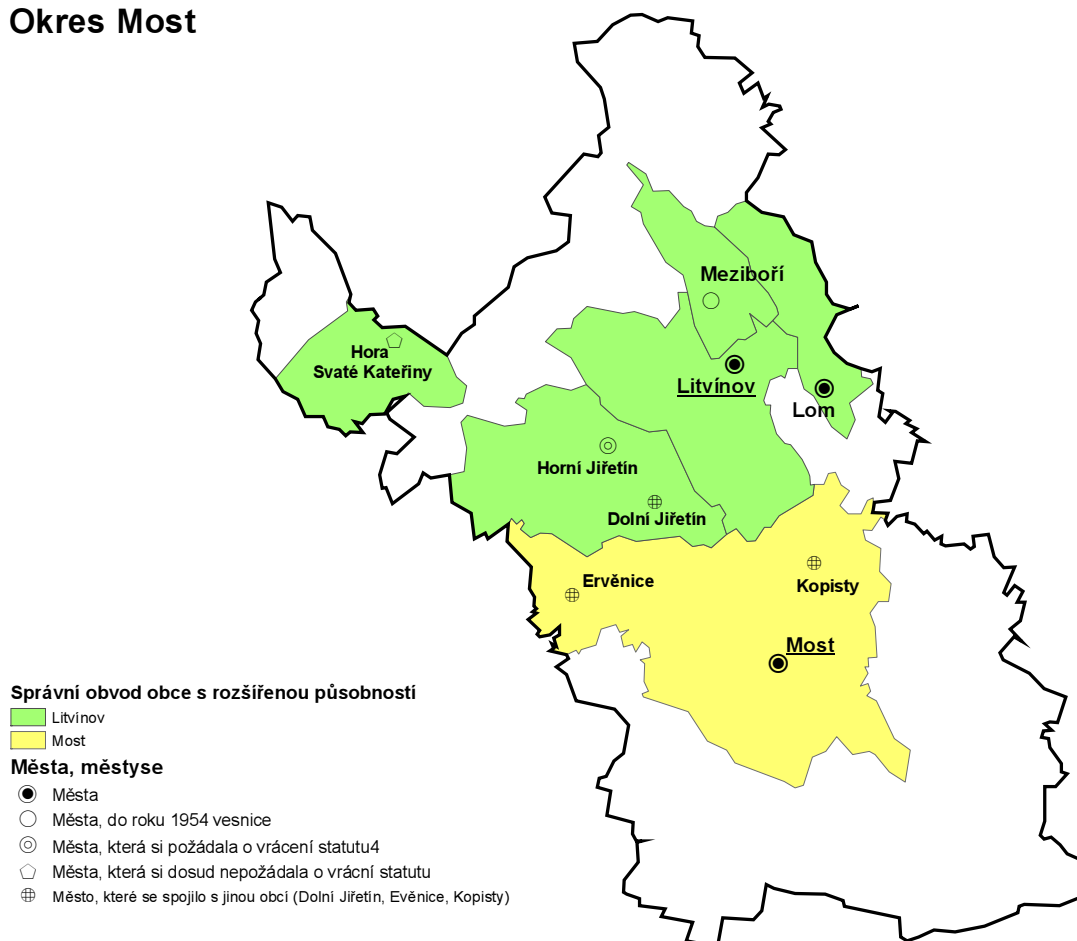

Okres Děčín

Okres Chomutov

Okres Litoměřice

Města, městyse

- Města
- ⊙ Města, která si požádala o vrácení statutu
- ◻ Městyse, které si požádaly o vrácení statutu
- ◻ Městyse, které si dosud nepožádaly o vrácení statutu
- ⊕ Městys, který se spojil s jinou obcí (Milešov)

Správní obvod obce s rozšířenou působností

- Litoměřice
- Lovosice
- Roudnice nad Labem

Okres Louny

Správní obvod obce s rozšířenou působností

- Louny
- Podbořany
- Žatec

Města, městyse

- Města
- ⊙ Města, která si požádala o vrácení statutu
- ◻ Městyse, které si požádaly o vrácení statutu
- ◻ Městyse, které si dosud nepožádaly o vrácení statutu
- ⊕ Město, které se spojilo s jinou obcí (Buškovice)

Okres Most

Okres Teplice

Okres Ústí nad Labem