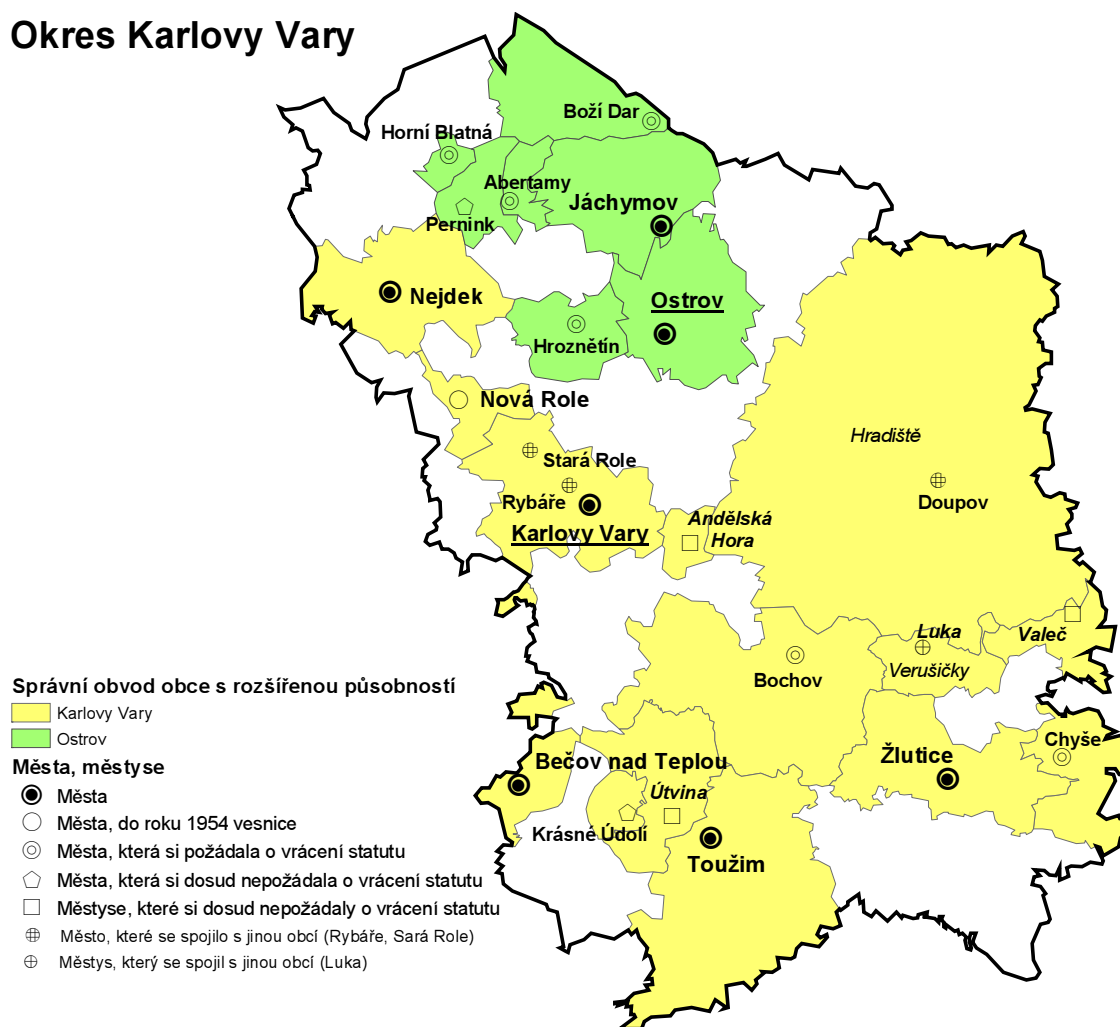

Okres Cheb

Okres Karlovy Vary

Okres Sokolov

Správní obvod obce s rozšířenou působností

■ Kraslice

■ Sokolov

Města, městyse

● Města

◐ Města, do roku 1954 městyse

○ Města, do roku 1954 vesnice

⊙ Města, která si požádala o vrácení statutu

◑ Města, která si dosud nepožádala o vrácení statutu

□ Městyse, které si dosud nepožádaly o vrácení statutu

⊕ Město, které se spojilo s jinou obcí (Čistá)

⊕ Městys, který se spojil s jinou obcí (Krásná Lípa)