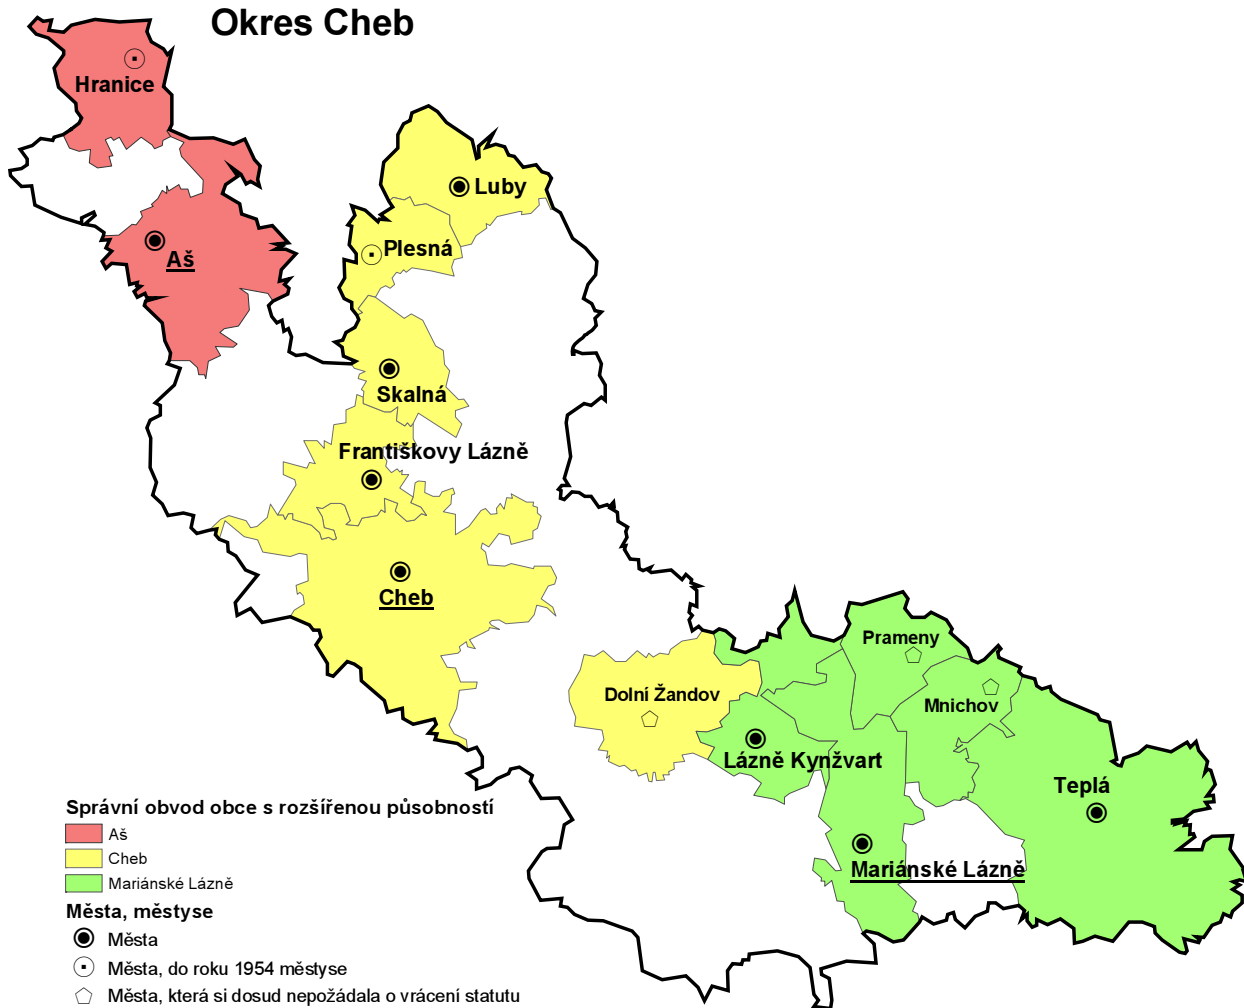

Okres Cheb

Okres Karlovy Vary

Okres Sokolov

Správní obvod obce s rozšířenou působností

■ Kraslice

■ Sokolov

Města, městyse

● Města

◐ Města, do roku 1954 městyse

○ Města, do roku 1954 vesnice

⊙ Města, která si požádala o vrácení statutu

◑ Města, která si dosud nepožádala o vrácení statutu

□ Městyse, které si dosud nepožádaly o vrácení statutu

⊕ Město, které se spojilo s jinou obcí (Čistá)

⊕ Městys, který se spojil s jinou obcí (Krásná Lípa)