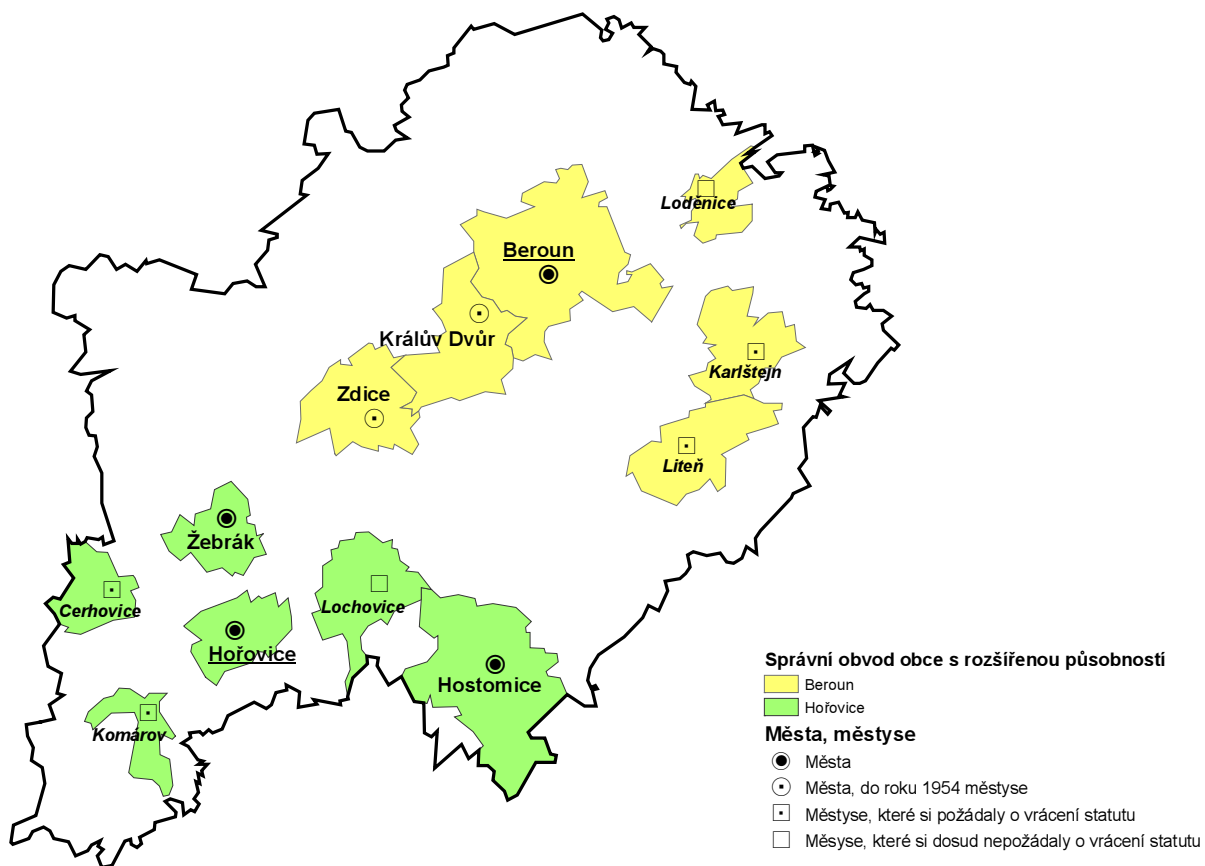

Okres Benešov

Okres Beroun

Okres Kladno

Okres Kolín

Okres Kutná Hora

Okres Mělník

Okres Mladá Boleslav

Okres Nymburk

Okres Praha-východ

Okres Praha-západ

Okres Příbram

Správní obvod obce s rozšířenou působností

- Dobříš
- Příbram
- Sedlčany

Města, městyse

- Města
- ◻ Města, která si dosud nepožádala o vrácení statutu
- ◻ Městyse, které si požádaly o vrácení statutu
- ◻ Městyse, které si dosud nepožádaly o vrácení statutu
- ⊕ Město, které se spojilo s jinou obcí (Březové Hory, Sedlec)
- ⊕ Městys, který se spojil s jinou obcí (Prčice)

Okres Rakovník

Správní obvod obce s rozšířenou působností

- Rakovník

Města, městyse

- Města
- ◻ Města, která si dosud nepožádala o vrácení statutu
- ◻ Městyse, které si požádaly o vrácení statutu
- ◻ Městyse, které si dosud nepožádaly o vrácení statutu
- △ Městys, do roku 1954 vesnice Pavlíkov, Slabce)