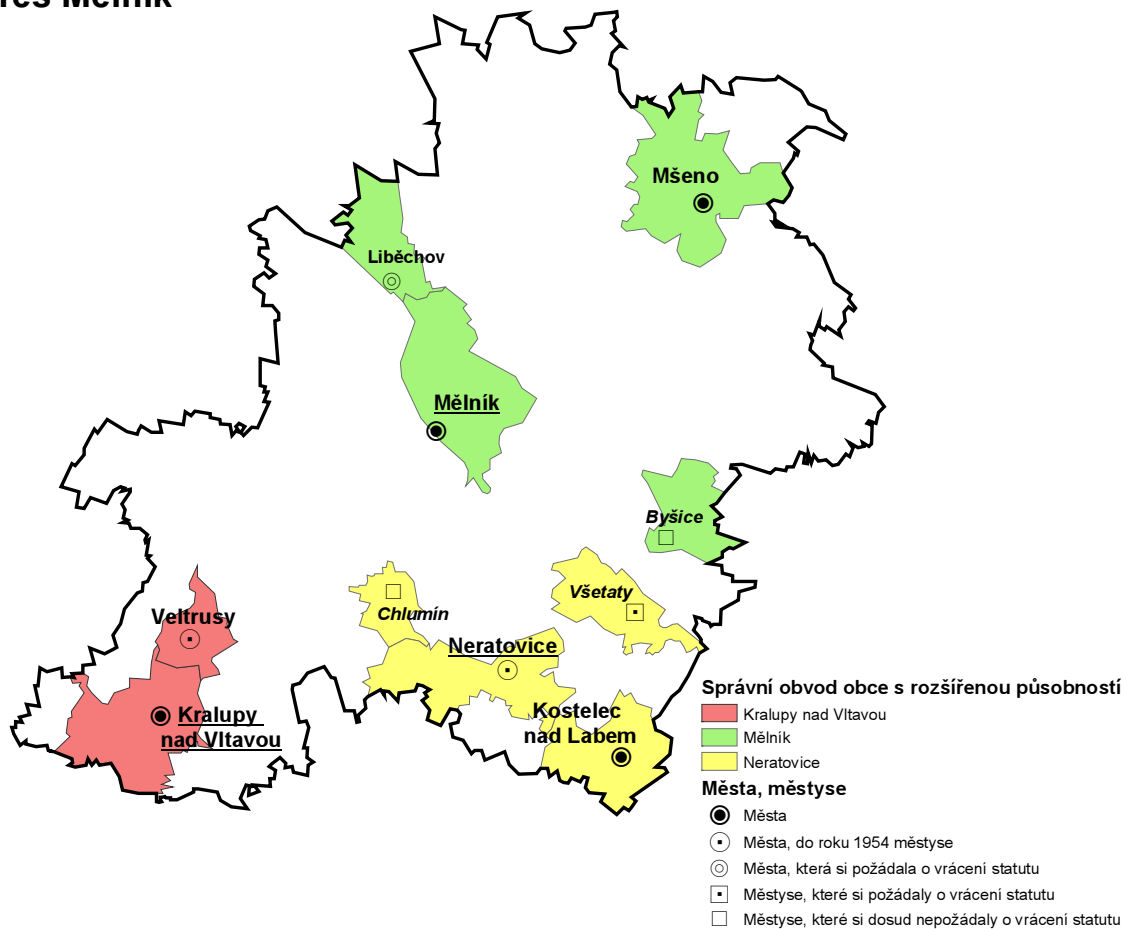

Okres Benešov

Okres Beroun

Okres Kladno

Okres Kolín

Okres Kutná Hora

Okres Mělník

Okres Mladá Boleslav

Okres Nymburk

Okres Praha-východ

Okres Praha-západ

Okres Příbram

Správní obvod obce s rozšířenou působností

- Dobříš
- Příbram
- Sedlčany

Města, městyse

- Města
- ◻ Města, která si dosud nepožádala o vrácení statutu
- ◻ Městyse, které si požádaly o vrácení statutu
- ◻ Městyse, které si dosud nepožádaly o vrácení statutu
- ⊕ Město, které se spojilo s jinou obcí (Březové Hory, Sedlec)
- ⊕ Městys, který se spojil s jinou obcí (Prčice)

Okres Rakovník

Správní obvod obce s rozšířenou působností

- Rakovník

Města, městyse

- Města
- ◻ Města, která si dosud nepožádala o vrácení statutu
- ◻ Městyse, které si požádaly o vrácení statutu
- ◻ Městyse, které si dosud nepožádaly o vrácení statutu
- △ Městys, do roku 1954 vesnice Pavlíkov, Slabce)