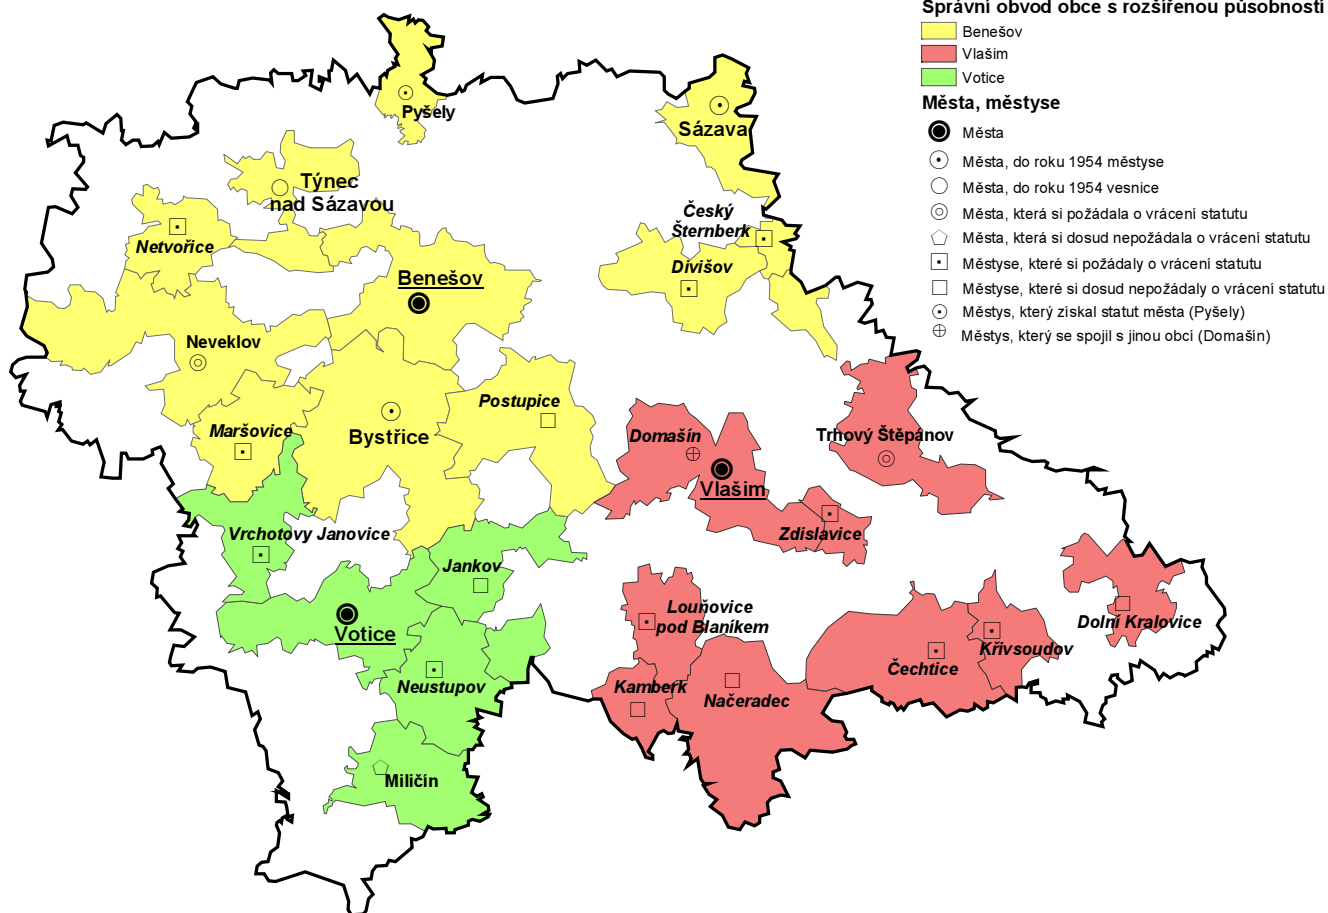

Okres Benešov

Okres Beroun

Okres Kladno

Okres Kolín

Okres Kutná Hora

Okres Mělník

Okres Mladá Boleslav

Okres Nymburk

Okres Praha-východ

Okres Praha-západ

Okres Příbram

Správní obvod obce s rozšířenou působností

- Dobříš
- Příbram
- Sedlčany

Města, městyse

- Města
- ◻ Města, která si dosud nepožádala o vrácení statutu
- ◻ Městyse, které si požádaly o vrácení statutu
- ◻ Městyse, které si dosud nepožádaly o vrácení statutu
- ⊕ Město, které se spojilo s jinou obcí (Březové Hory, Sedlec)
- ⊕ Městys, který se spojil s jinou obcí (Prčice)

Okres Rakovník

Správní obvod obce s rozšířenou působností

- Rakovník

Města, městyse

- Města
- ◻ Města, která si dosud nepožádala o vrácení statutu
- ◻ Městyse, které si požádaly o vrácení statutu
- ◻ Městyse, které si dosud nepožádaly o vrácení statutu
- △ Městys, do roku 1954 vesnice Pavlíkov, Slabce)