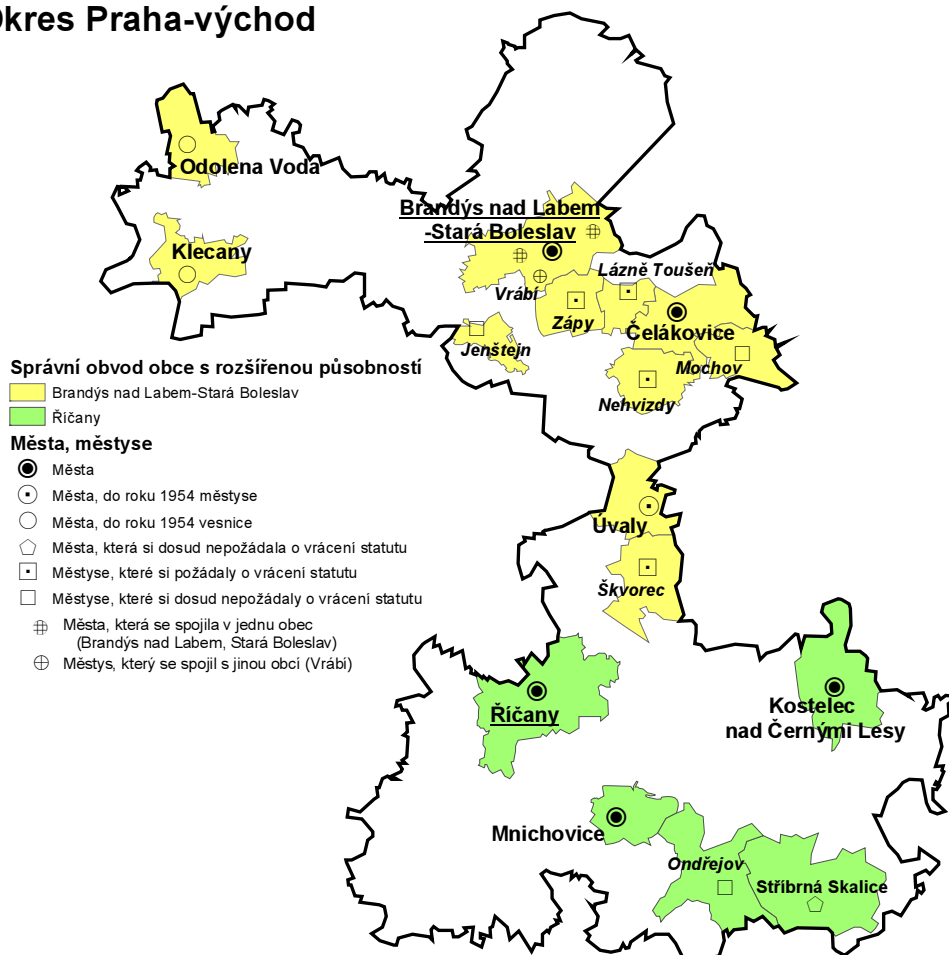

Okres Benešov

Okres Beroun

Okres Kladno

Okres Kolín

Okres Kutná Hora

Okres Mělník

Okres Mladá Boleslav

Okres Nymburk

Okres Praha-východ

Okres Praha-západ

Okres Příbram

Správní obvod obce s rozšířenou působností

- Dobříš
- Příbram
- Sedlčany

Města, městyse

- Města
- ◻ Města, která si dosud nepožádala o vrácení statutu
- ◻ Městyse, které si požádaly o vrácení statutu
- ◻ Městyse, které si dosud nepožádaly o vrácení statutu
- ⊕ Město, které se spojilo s jinou obcí (Březové Hory, Sedlec)
- ⊕ Městys, který se spojil s jinou obcí (Prčice)

Okres Rakovník

Správní obvod obce s rozšířenou působností

- Rakovník

Města, městyse

- Města
- ◻ Města, která si dosud nepožádala o vrácení statutu
- ◻ Městyse, které si požádaly o vrácení statutu
- ◻ Městyse, které si dosud nepožádaly o vrácení statutu
- △ Městys, do roku 1954 vesnice Pavlíkov, Slabce)