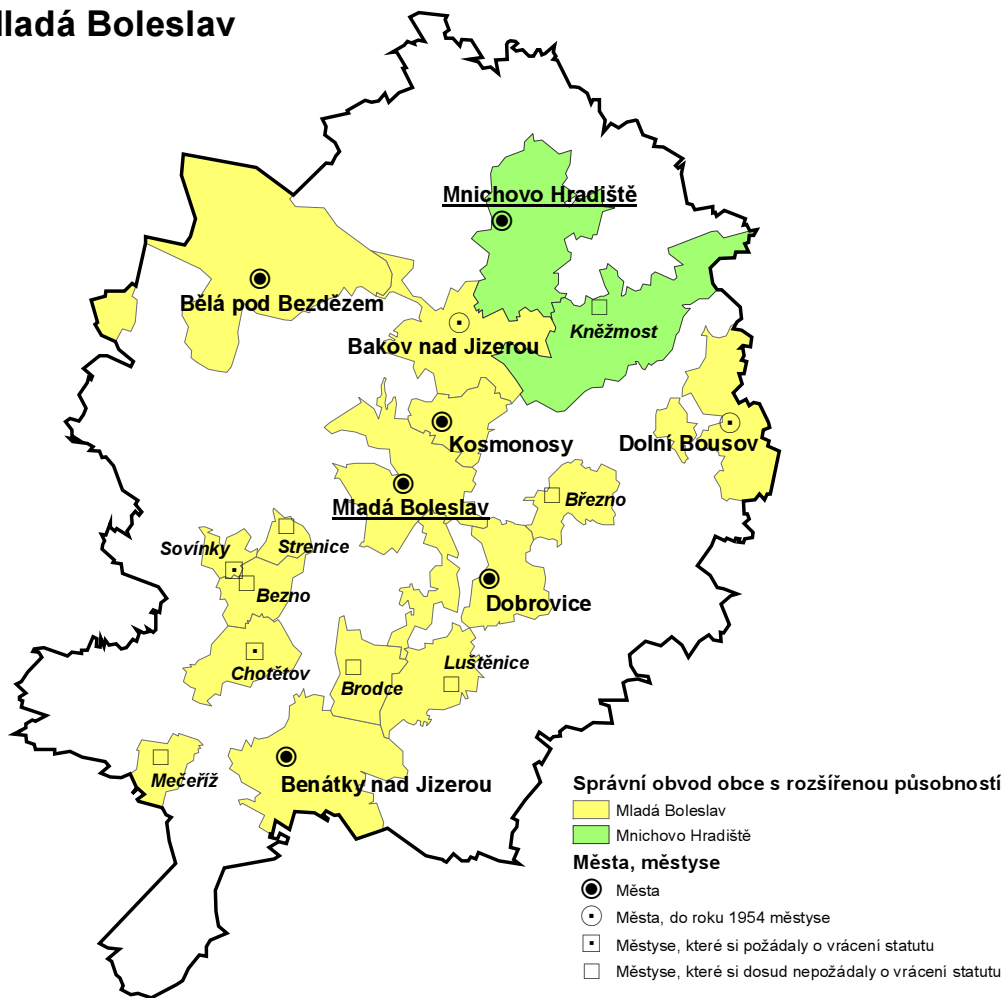

Okres Benešov

Okres Beroun

Okres Kladno

Okres Kolín

Okres Kutná Hora

Okres Mělník

Okres Mladá Boleslav

Okres Nymburk

Okres Praha-východ

Okres Praha-západ

Okres Příbram

Správní obvod obce s rozšířenou působností

- Dobříš
- Příbram
- Sedlčany

Města, městyse

- Města
- ◻ Města, která si dosud nepožádala o vrácení statutu
- ◻ Městyse, které si požádaly o vrácení statutu
- ◻ Městyse, které si dosud nepožádaly o vrácení statutu
- ⊕ Město, které se spojilo s jinou obcí (Březové Hory, Sedlec)
- ⊕ Městys, který se spojil s jinou obcí (Prčice)

Okres Rakovník

Správní obvod obce s rozšířenou působností

- Rakovník

Města, městyse

- Města
- ◻ Města, která si dosud nepožádala o vrácení statutu
- ◻ Městyse, které si požádaly o vrácení statutu
- ◻ Městyse, které si dosud nepožádaly o vrácení statutu
- △ Městys, do roku 1954 vesnice Pavlíkov, Slabce)