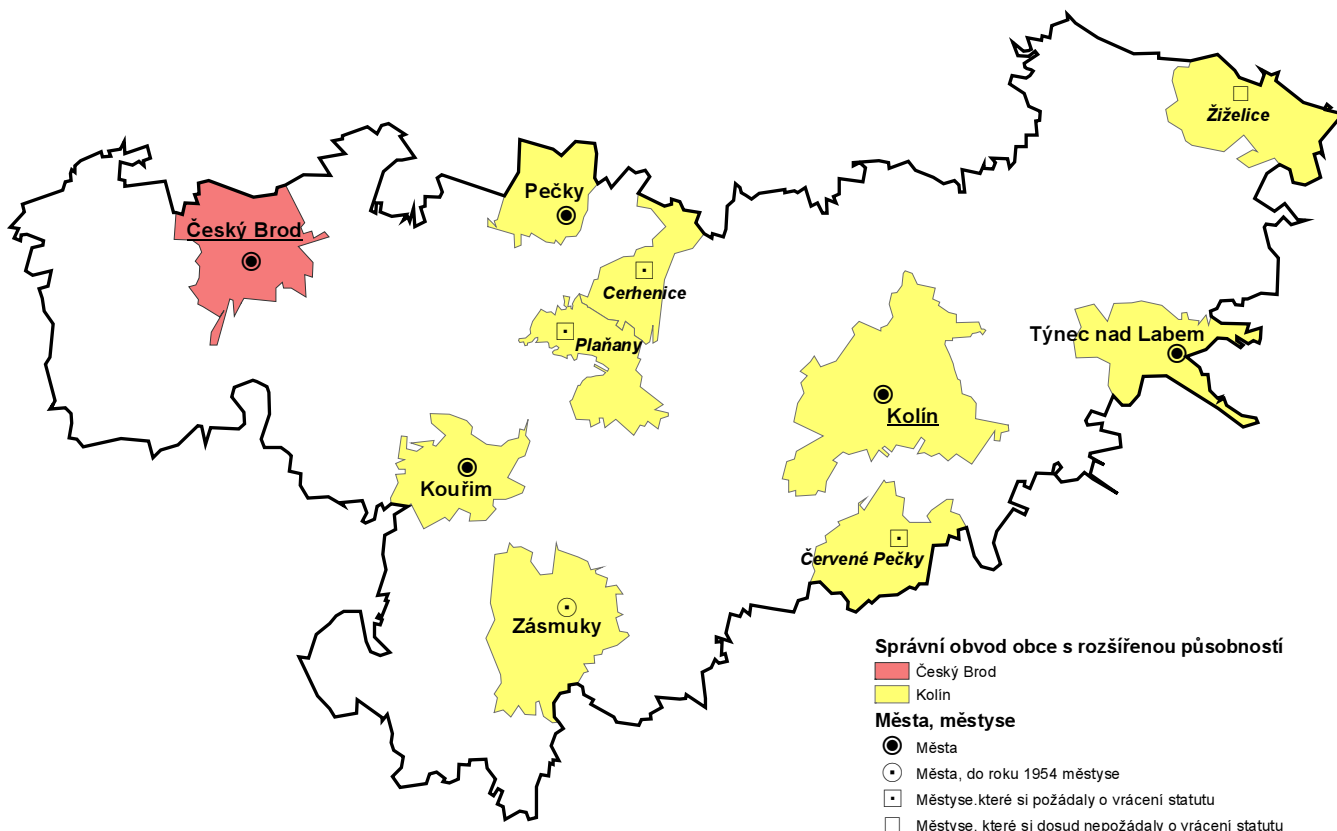

Okres Benešov

Okres Beroun

Okres Kladno

Okres Kolín

Okres Kutná Hora

Okres Mělník

Okres Mladá Boleslav

Okres Nymburk

Okres Praha-východ

Okres Praha-západ

Okres Příbram

Správní obvod obce s rozšířenou působností

- Dobříš
- Příbram
- Sedlčany

Města, městyse

- Města
- ◻ Města, která si dosud nepožádala o vrácení statutu
- ◻ Městyse, které si požádaly o vrácení statutu
- ◻ Městyse, které si dosud nepožádaly o vrácení statutu
- ⊕ Město, které se spojilo s jinou obcí (Březové Hory, Sedlec)
- ⊕ Městys, který se spojil s jinou obcí (Prčice)

Okres Rakovník

Správní obvod obce s rozšířenou působností

- Rakovník

Města, městyse

- Města
- ◻ Města, která si dosud nepožádala o vrácení statutu
- ◻ Městyse, které si požádaly o vrácení statutu
- ◻ Městyse, které si dosud nepožádaly o vrácení statutu
- △ Městys, do roku 1954 vesnice Pavlíkov, Slabce)