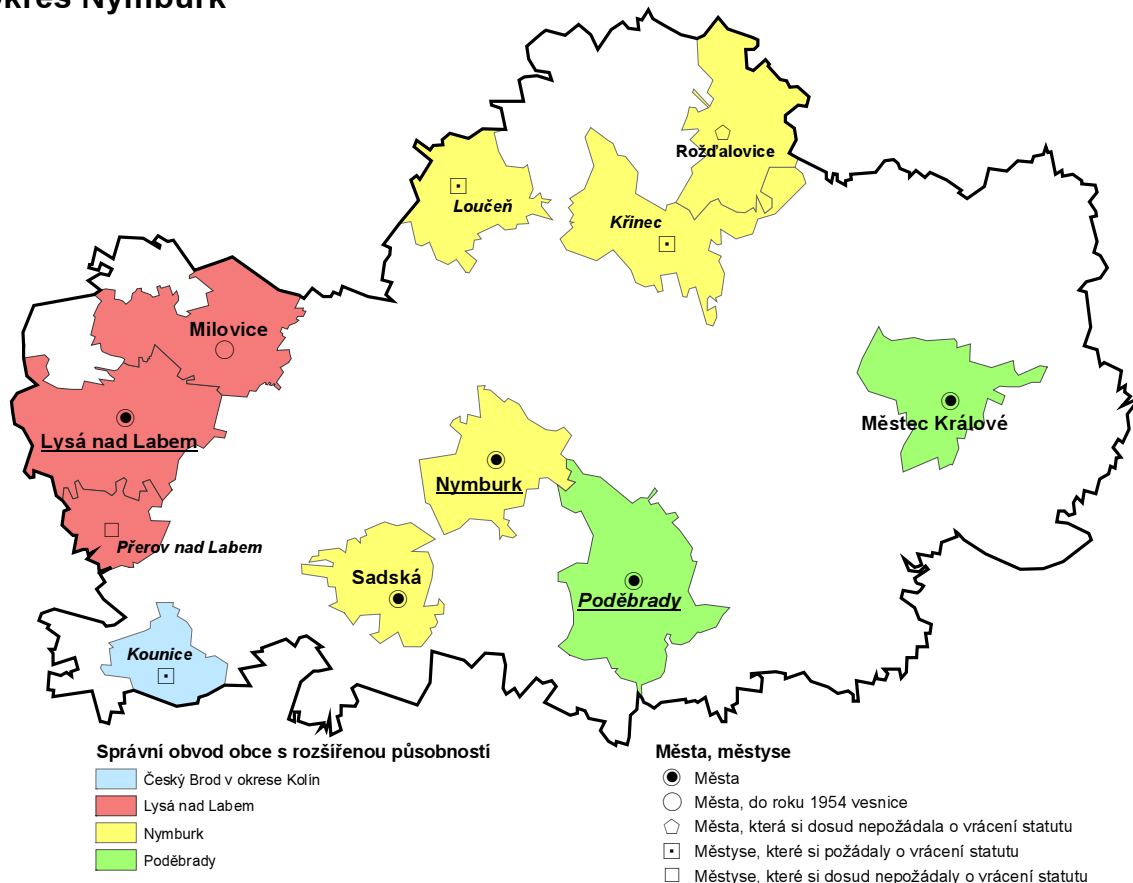

Okres Benešov

Okres Beroun

Okres Kladno

Okres Kolín

Okres Kutná Hora

Okres Mělník

Okres Mladá Boleslav

Okres Nymburk

Okres Praha-východ

Okres Praha-západ

Okres Příbram

Správní obvod obce s rozšířenou působností

- Dobříš
- Příbram
- Sedlčany

Města, městyse

- Města
- ◻ Města, která si dosud nepožádala o vrácení statutu
- ◻ Městyse, které si požádaly o vrácení statutu
- ◻ Městyse, které si dosud nepožádaly o vrácení statutu
- ⊕ Město, které se spojilo s jinou obcí (Březové Hory, Sedlec)
- ⊕ Městys, který se spojil s jinou obcí (Prčice)

Okres Rakovník

Správní obvod obce s rozšířenou působností

- Rakovník

Města, městyse

- Města
- ◻ Města, která si dosud nepožádala o vrácení statutu
- ◻ Městyse, které si požádaly o vrácení statutu
- ◻ Městyse, které si dosud nepožádaly o vrácení statutu
- △ Městys, do roku 1954 vesnice Pavlíkov, Slabce)