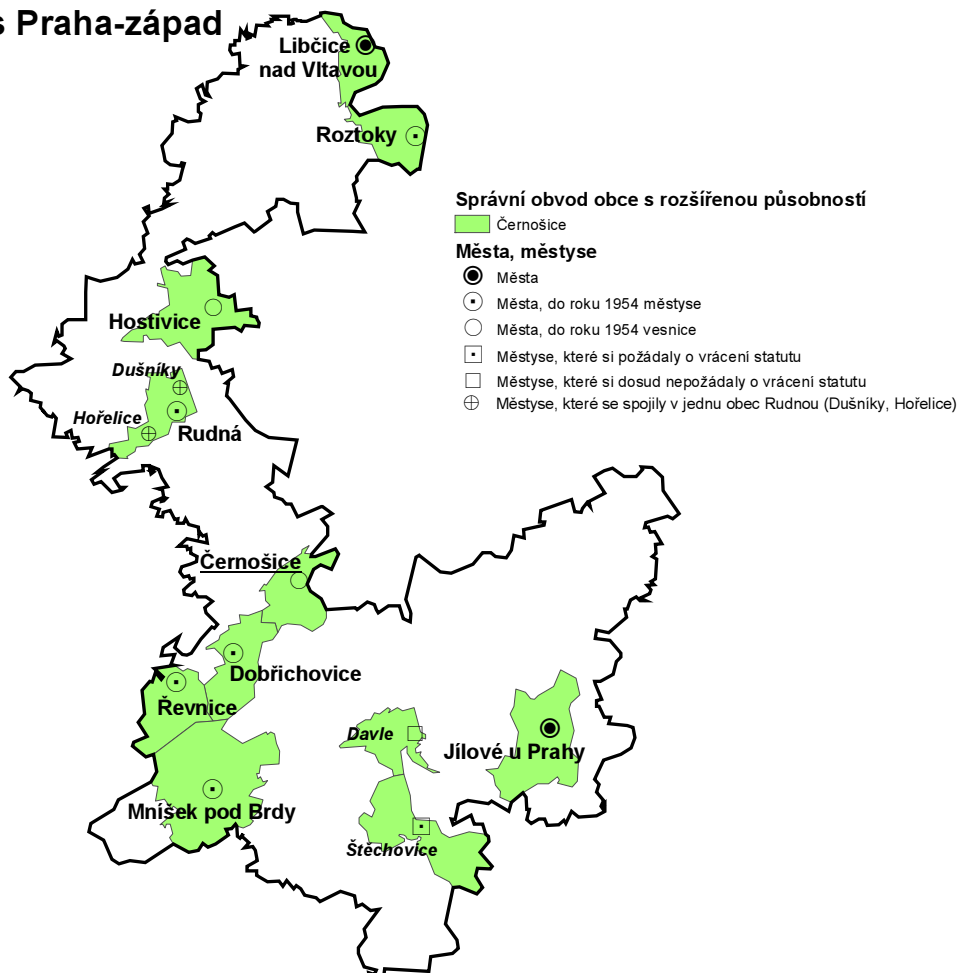

Okres Benešov

Okres Beroun

Okres Kladno

Okres Kolín

Okres Kutná Hora

Okres Mělník

Okres Mladá Boleslav

Okres Nymburk

Okres Praha-východ

Okres Praha-západ

Okres Příbram

Správní obvod obce s rozšířenou působností

- Dobříš
- Příbram
- Sedlčany

Města, městyse

- Města
- ◻ Města, která si dosud nepožádala o vrácení statutu
- ◻ Městyse, které si požádaly o vrácení statutu
- ◻ Městyse, které si dosud nepožádaly o vrácení statutu
- ⊕ Město, které se spojilo s jinou obcí (Březové Hory, Sedlec)
- ⊕ Městys, který se spojil s jinou obcí (Prčice)

Okres Rakovník

Správní obvod obce s rozšířenou působností

- Rakovník

Města, městyse

- Města
- ◻ Města, která si dosud nepožádala o vrácení statutu
- ◻ Městyse, které si požádaly o vrácení statutu
- ◻ Městyse, které si dosud nepožádaly o vrácení statutu
- △ Městys, do roku 1954 vesnice Pavlíkov, Slabce)