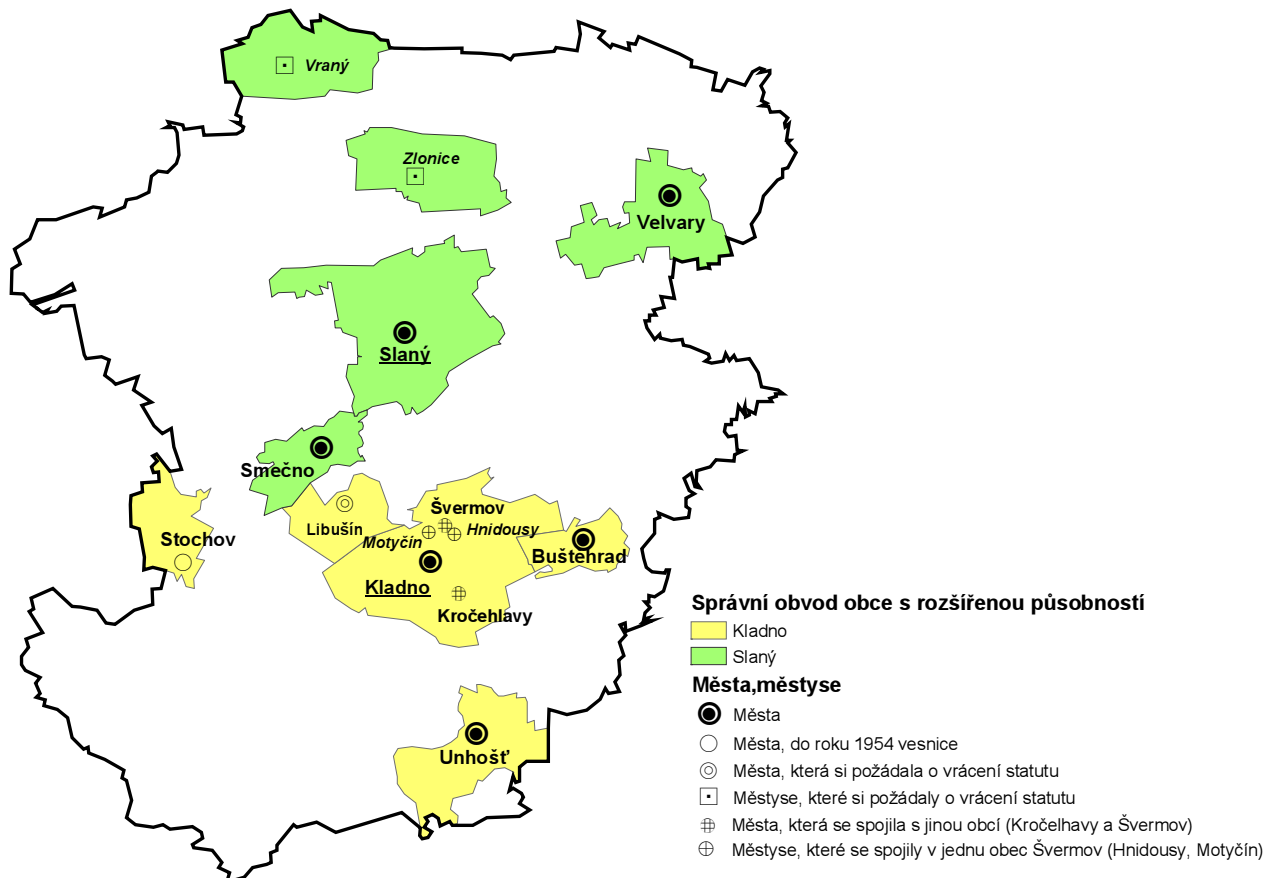

Okres Benešov

Okres Beroun

Okres Kladno

Okres Kolín

Okres Kutná Hora

Okres Mělník

Okres Mladá Boleslav

Okres Nymburk

Okres Praha-východ

Okres Praha-západ

Okres Příbram

Správní obvod obce s rozšířenou působností

- Dobříš
- Příbram
- Sedlčany

Města, městyse

- Města
- ◻ Města, která si dosud nepožádala o vrácení statutu
- ◻ Městyse, které si požádaly o vrácení statutu
- ◻ Městyse, které si dosud nepožádaly o vrácení statutu
- ⊕ Město, které se spojilo s jinou obcí (Březové Hory, Sedlec)
- ⊕ Městys, který se spojil s jinou obcí (Prčice)

Okres Rakovník

Správní obvod obce s rozšířenou působností

- Rakovník

Města, městyse

- Města
- ◻ Města, která si dosud nepožádala o vrácení statutu
- ◻ Městyse, které si požádaly o vrácení statutu
- ◻ Městyse, které si dosud nepožádaly o vrácení statutu
- △ Městys, do roku 1954 vesnice Pavlíkov, Slabce)