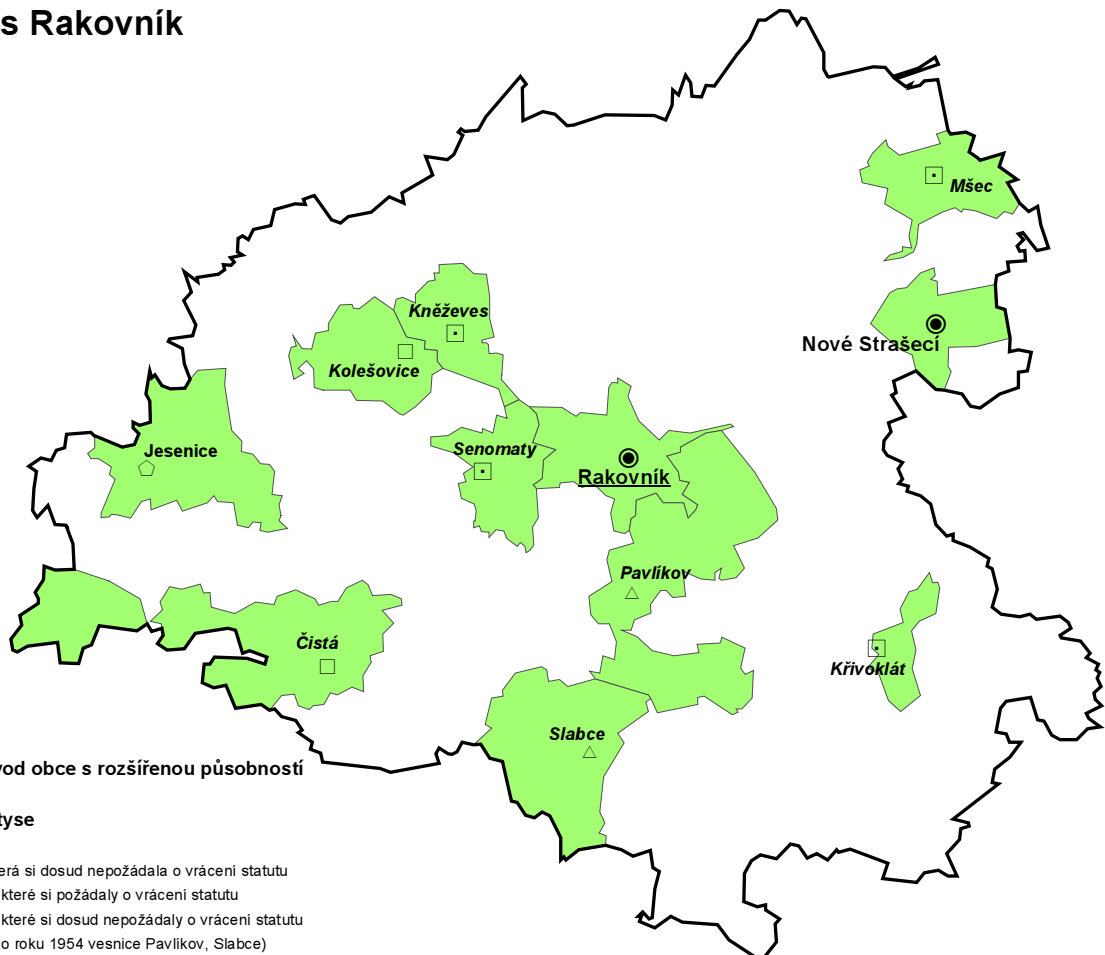

Okres Benešov

Okres Beroun

Okres Kladno

Okres Kolín

Okres Kutná Hora

Okres Mělník

Okres Mladá Boleslav

Okres Nymburk

Okres Praha-východ

Okres Praha-západ

Okres Příbram

Správní obvod obce s rozšířenou působností

- Dobříš
- Příbram
- Sedlčany

Města, městyse

- Města
- ◻ Města, která si dosud nepožádala o vrácení statutu
- ◻ Městyse, které si požádaly o vrácení statutu
- ◻ Městyse, které si dosud nepožádaly o vrácení statutu
- ⊕ Město, které se spojilo s jinou obcí (Březové Hory, Sedlec)
- ⊕ Městys, který se spojil s jinou obcí (Prčice)

Okres Rakovník

Správní obvod obce s rozšířenou působností

- Rakovník

Města, městyse

- Města
- ◻ Města, která si dosud nepožádala o vrácení statutu
- ◻ Městyse, které si požádaly o vrácení statutu
- ◻ Městyse, které si dosud nepožádaly o vrácení statutu
- △ Městys, do roku 1954 vesnice Pavlíkov, Slabce)