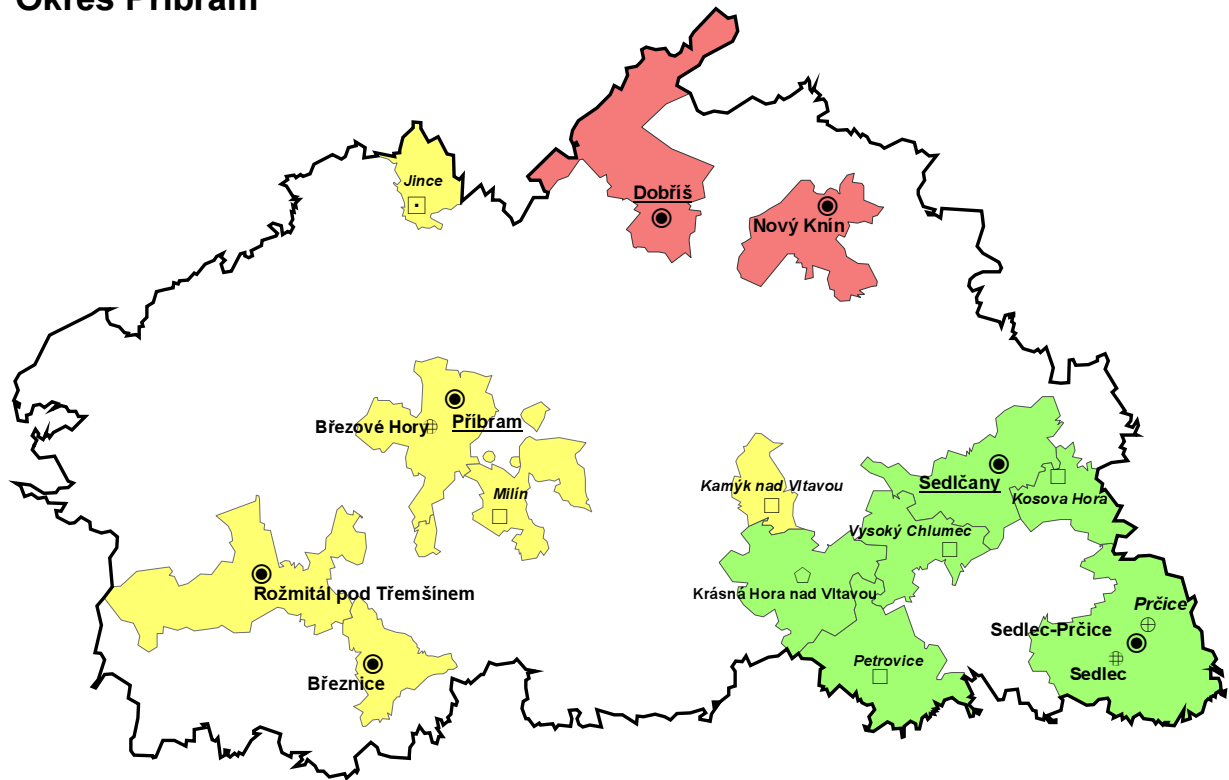

Okres Benešov

Okres Beroun

Okres Kladno

Okres Kolín

Okres Kutná Hora

Okres Mělník

Okres Mladá Boleslav

Okres Nymburk

Okres Praha-východ

Okres Praha-západ

Okres Příbram

Správní obvod obce s rozšířenou působností

- Dobříš
- Příbram
- Sedlčany

Města, městyse

- Města
- ◻ Města, která si dosud nepožádala o vrácení statutu
- ◻ Městyse, které si požádaly o vrácení statutu
- ◻ Městyse, které si dosud nepožádaly o vrácení statutu
- ⊕ Město, které se spojilo s jinou obcí (Březové Hory, Sedlec)
- ⊕ Městys, který se spojil s jinou obcí (Prčice)

Okres Rakovník

Správní obvod obce s rozšířenou působností

- Rakovník

Města, městyse

- Města
- ◻ Města, která si dosud nepožádala o vrácení statutu
- ◻ Městyse, které si požádaly o vrácení statutu
- ◻ Městyse, které si dosud nepožádaly o vrácení statutu
- △ Městys, do roku 1954 vesnice Pavlíkov, Slabce)