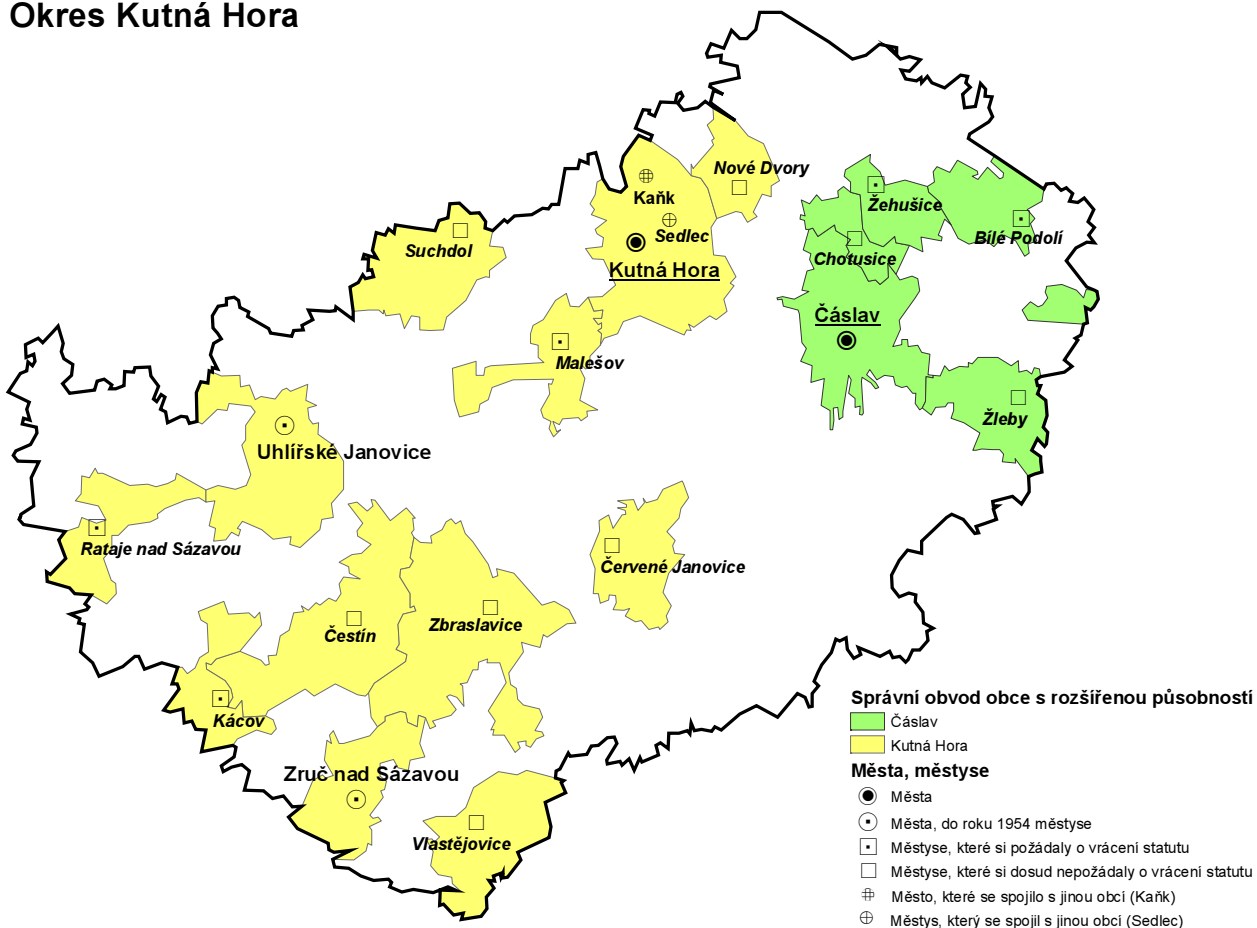

Okres Benešov

Okres Beroun

Okres Kladno

Okres Kolín

Okres Kutná Hora

Okres Mělník

Okres Mladá Boleslav

Okres Nymburk

Okres Praha-východ

Okres Praha-západ

Okres Příbram

Správní obvod obce s rozšířenou působností

- Dobříš
- Příbram
- Sedlčany

Města, městyse

- Města
- ◻ Města, která si dosud nepožádala o vrácení statutu
- ◻ Městyse, které si požádaly o vrácení statutu
- ◻ Městyse, které si dosud nepožádaly o vrácení statutu
- ⊕ Město, které se spojilo s jinou obcí (Březové Hory, Sedlec)
- ⊕ Městys, který se spojil s jinou obcí (Prčice)

Okres Rakovník

Správní obvod obce s rozšířenou působností

- Rakovník

Města, městyse

- Města
- ◻ Města, která si dosud nepožádala o vrácení statutu
- ◻ Městyse, které si požádaly o vrácení statutu
- ◻ Městyse, které si dosud nepožádaly o vrácení statutu
- △ Městys, do roku 1954 vesnice Pavlíkov, Slabce)