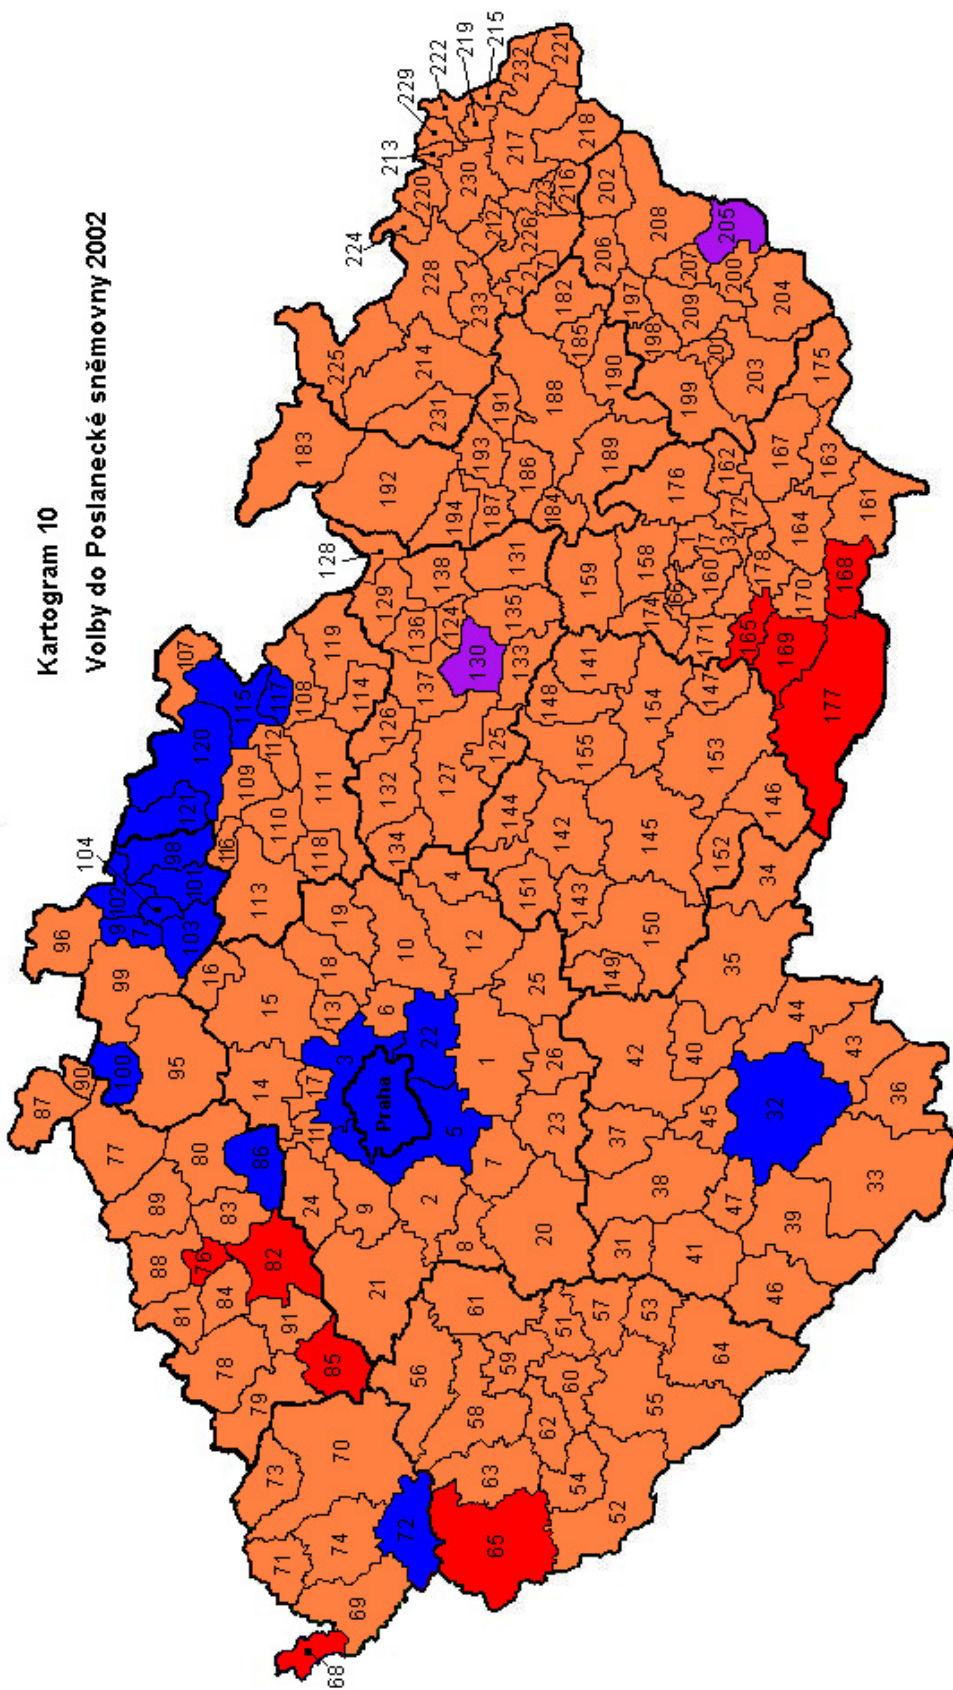

## **Příloha 6**

**Kartogramy vítězných stran (podle % získaných hlasů) v jednotlivých správních obvodech obcí s rozšířenou působností na území České republiky**

- Kartogram 6 volby do ČNR 1990
- Kartogram 7 volby do ČNR 1992
- Kartogram 8 volby do PS 1996
- Kartogram 9 volby do PS 1998
- Kartogram 10 volby do PS 2002
- Kartogram 11 volby do PS 2006

### Kartogram 6

Volby do České národní rady 1990

Kartogram 7  
Volby do České národní rady 1992

**Kartogram 8**  
**Volby do Poslanecké sněmovny 1996**

**Kartogram 9**  
**Volby do Poslanecké sněmovny 1998**

Vítězné strany ve správních obvodech s rozšířenou působností

ČSSD ODS

Kartogram 10  
Volby do Poslanecké sněmovny 2002

Vítězné strany ve správních obvodech obcí s rozšířenou působností

Kartogram 11  
Volby do Poslanecké sněmovny 2006

Vítězné strany ve správních obvodech obcí s rozšířenou působností

ODS ČSSD