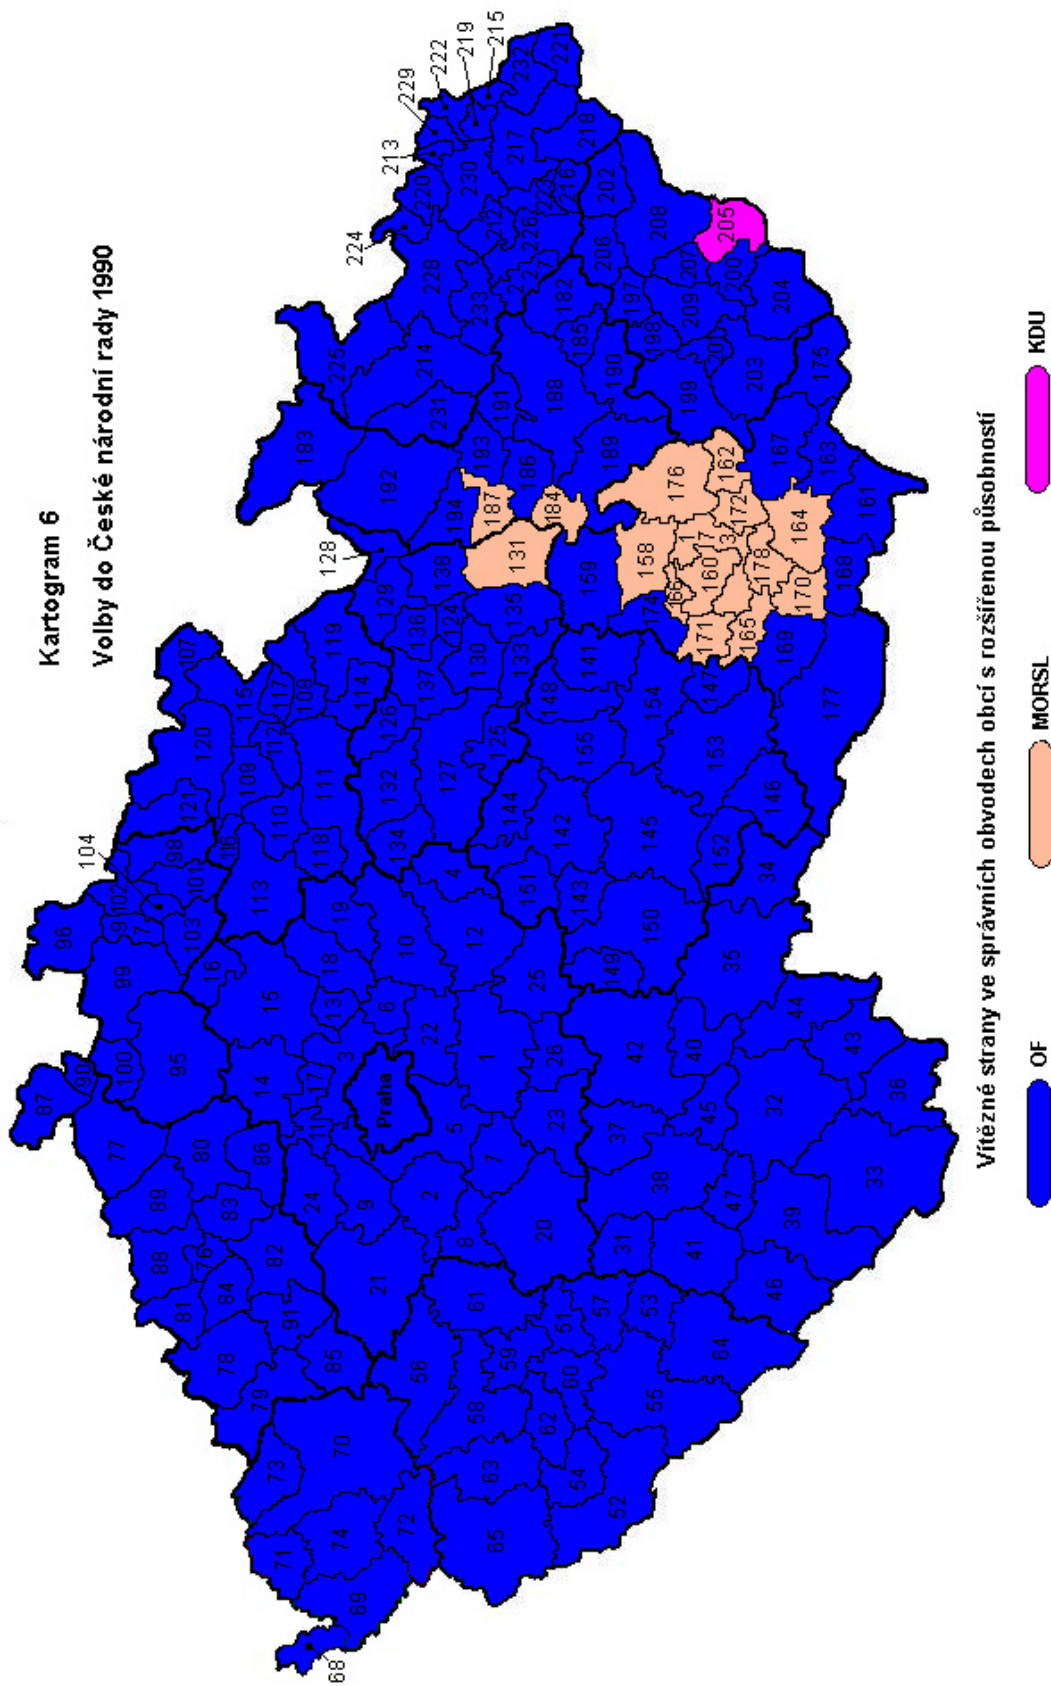

## **Příloha 6**

**Kartogramy vítězných stran (podle % získaných hlasů) v jednotlivých správních obvodech obcí s rozšířenou působností na území České republiky**

- Kartogram 6 volby do ČNR 1990
- Kartogram 7 volby do ČNR 1992
- Kartogram 8 volby do PS 1996
- Kartogram 9 volby do PS 1998
- Kartogram 10 volby do PS 2002
- Kartogram 11 volby do PS 2006

### Kartogram 6

Volby do České národní rady 1990

Kartogram 7  
Volby do České národní rady 1992

**Kartogram 8**  
**Volby do Poslanecké sněmovny 1996**

**Kartogram 9**  
**Volby do Poslanecké sněmovny 1998**

Vítězné strany ve správních obvodech s rozšířenou působností

ČSSD ODS

Kartogram 10  
Volby do Poslanecké sněmovny 2002

Vítězné strany ve správních obvodech obcí s rozšířenou působností

Kartogram 11  
Volby do Poslanecké sněmovny 2006

Vítězné strany ve správních obvodech obcí s rozšířenou působností

ODS ČSSD