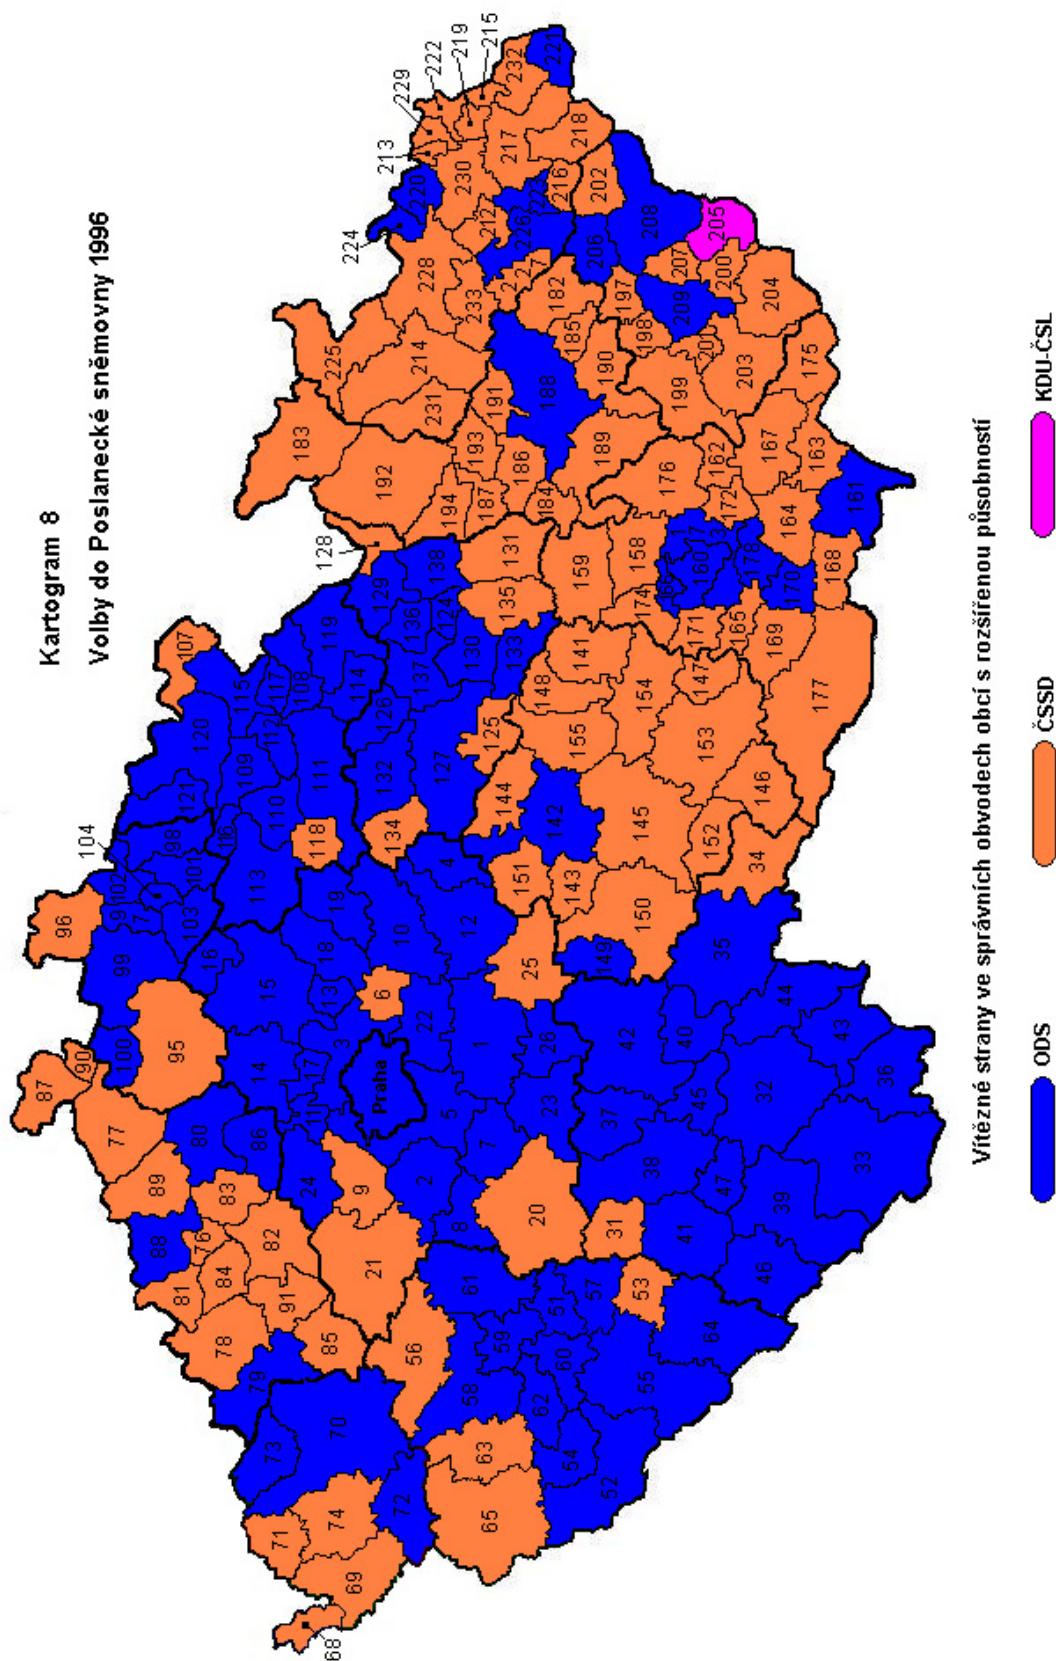

## **Příloha 6**

**Kartogramy vítězných stran (podle % získaných hlasů) v jednotlivých správních obvodech obcí s rozšířenou působností na území České republiky**

- Kartogram 6 volby do ČNR 1990
- Kartogram 7 volby do ČNR 1992
- Kartogram 8 volby do PS 1996
- Kartogram 9 volby do PS 1998
- Kartogram 10 volby do PS 2002
- Kartogram 11 volby do PS 2006

### Kartogram 6

Volby do České národní rady 1990

Kartogram 7  
Volby do České národní rady 1992

**Kartogram 8**  
**Volby do Poslanecké sněmovny 1996**

**Kartogram 9**  
**Volby do Poslanecké sněmovny 1998**

Vítězné strany ve správních obvodech s rozšířenou působností

ČSSD ODS

Kartogram 10  
Volby do Poslanecké sněmovny 2002

Vítězné strany ve správních obvodech obcí s rozšířenou působností

Kartogram 11  
Volby do Poslanecké sněmovny 2006

Vítězné strany ve správních obvodech obcí s rozšířenou působností

ODS ČSSD