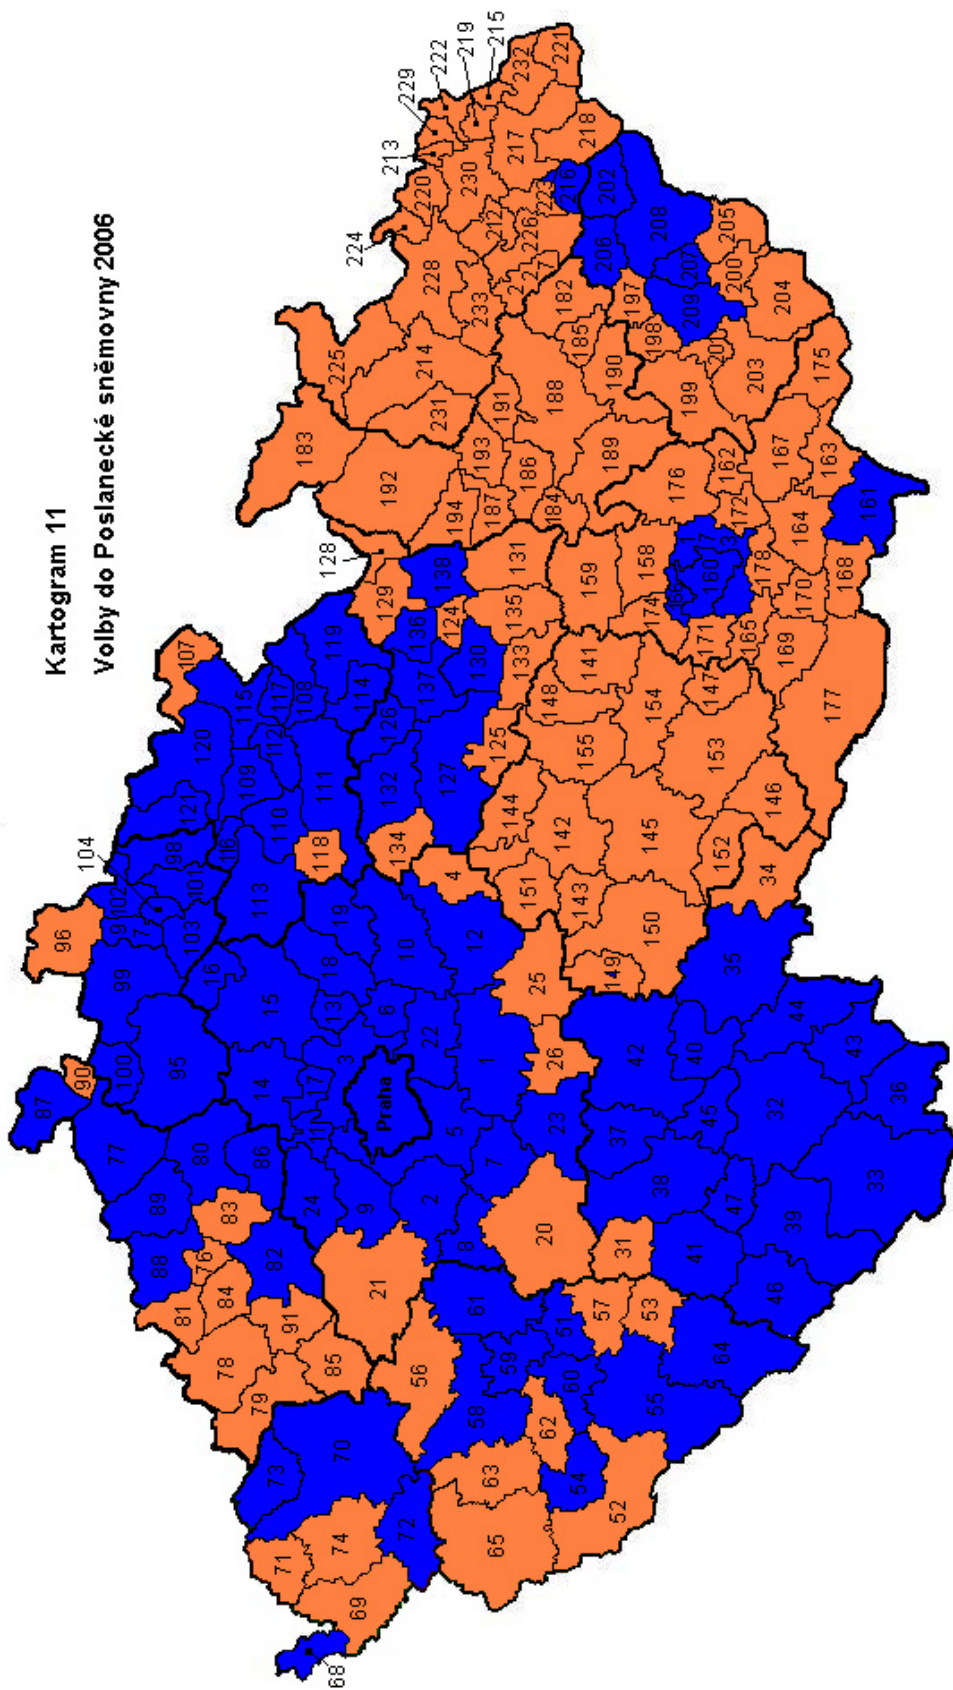

## **Příloha 6**

**Kartogramy vítězných stran (podle % získaných hlasů) v jednotlivých správních obvodech obcí s rozšířenou působností na území České republiky**

- Kartogram 6 volby do ČNR 1990
- Kartogram 7 volby do ČNR 1992
- Kartogram 8 volby do PS 1996
- Kartogram 9 volby do PS 1998
- Kartogram 10 volby do PS 2002
- Kartogram 11 volby do PS 2006

### Kartogram 6

Volby do České národní rady 1990

Kartogram 7  
Volby do České národní rady 1992

**Kartogram 8**  
**Volby do Poslanecké sněmovny 1996**

**Kartogram 9**  
**Volby do Poslanecké sněmovny 1998**

Vítězné strany ve správních obvodech s rozšířenou působností

ČSSD ODS

Kartogram 10  
Volby do Poslanecké sněmovny 2002

Vítězné strany ve správních obvodech obcí s rozšířenou působností

Kartogram 11  
Volby do Poslanecké sněmovny 2006

Vítězné strany ve správních obvodech obcí s rozšířenou působností

ODS ČSSD