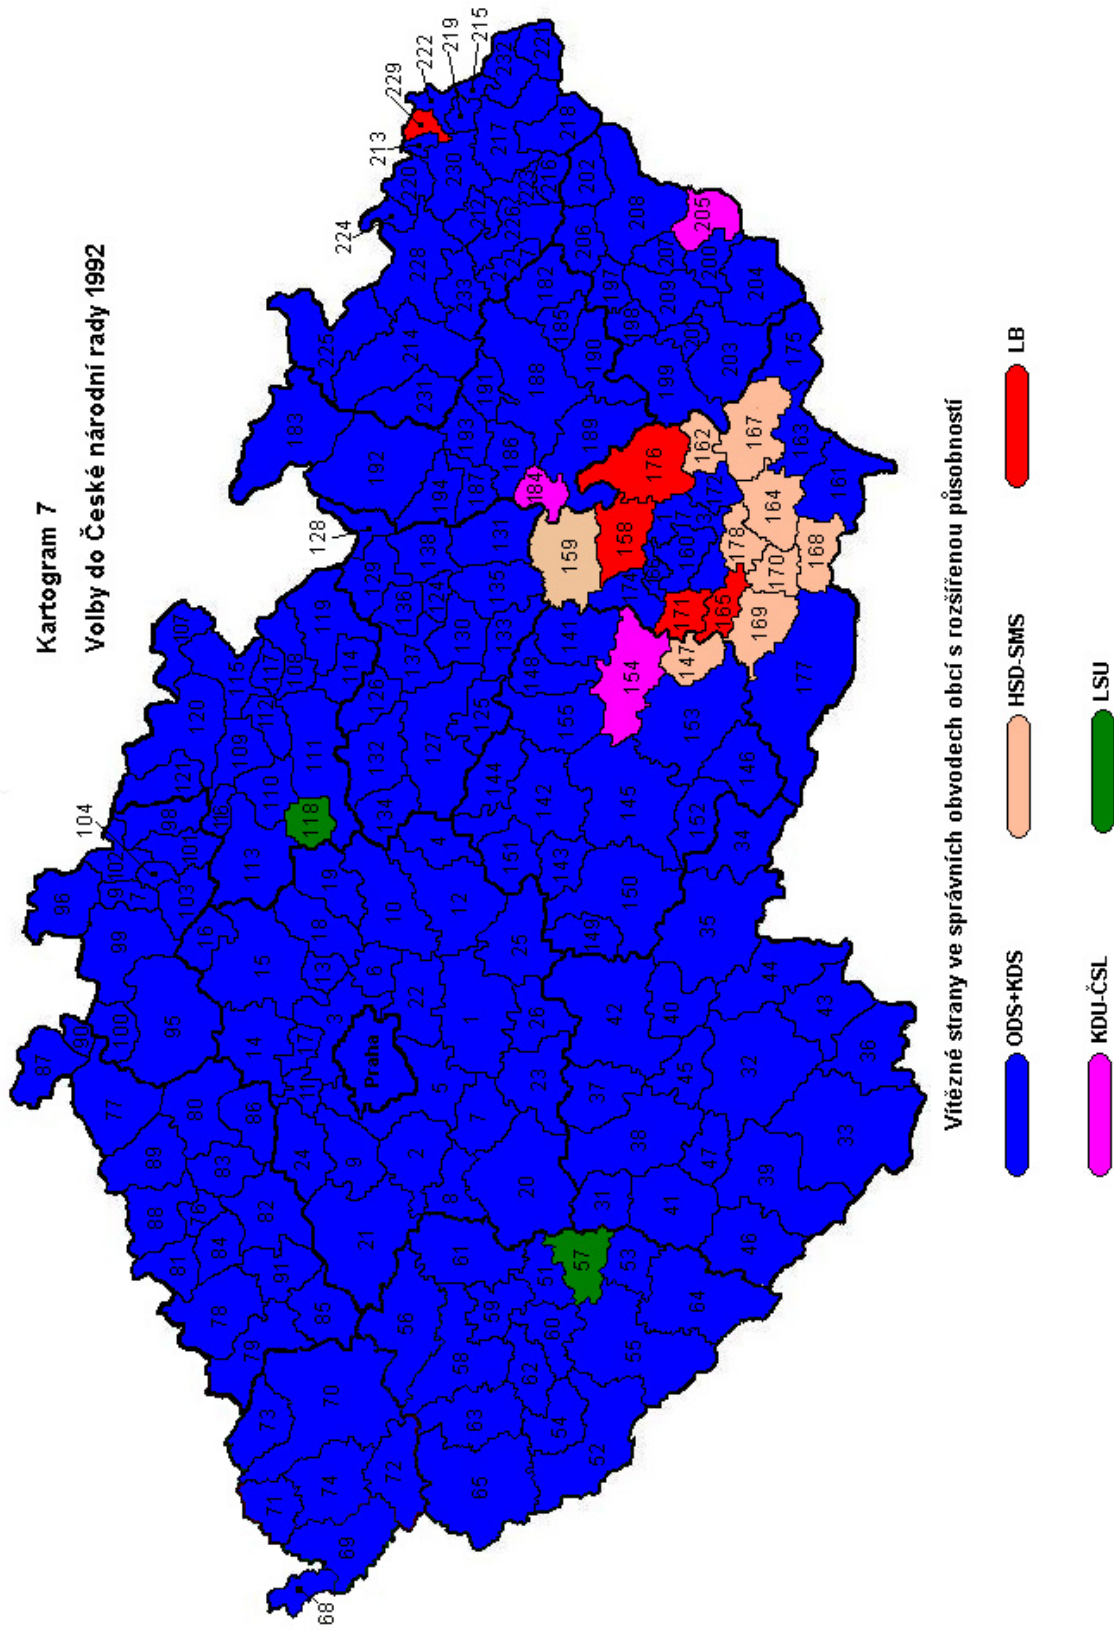

## **Příloha 6**

**Kartogramy vítězných stran (podle % získaných hlasů) v jednotlivých správních obvodech obcí s rozšířenou působností na území České republiky**

- Kartogram 6 volby do ČNR 1990
- Kartogram 7 volby do ČNR 1992
- Kartogram 8 volby do PS 1996
- Kartogram 9 volby do PS 1998
- Kartogram 10 volby do PS 2002
- Kartogram 11 volby do PS 2006

### Kartogram 6

Volby do České národní rady 1990

Kartogram 7  
Volby do České národní rady 1992

**Kartogram 8**  
**Volby do Poslanecké sněmovny 1996**

**Kartogram 9**  
**Volby do Poslanecké sněmovny 1998**

Vítězné strany ve správních obvodech s rozšířenou působností

ČSSD ODS

Kartogram 10  
Volby do Poslanecké sněmovny 2002

Vítězné strany ve správních obvodech obcí s rozšířenou působností

Kartogram 11  
Volby do Poslanecké sněmovny 2006

Vítězné strany ve správních obvodech obcí s rozšířenou působností

ODS ČSSD