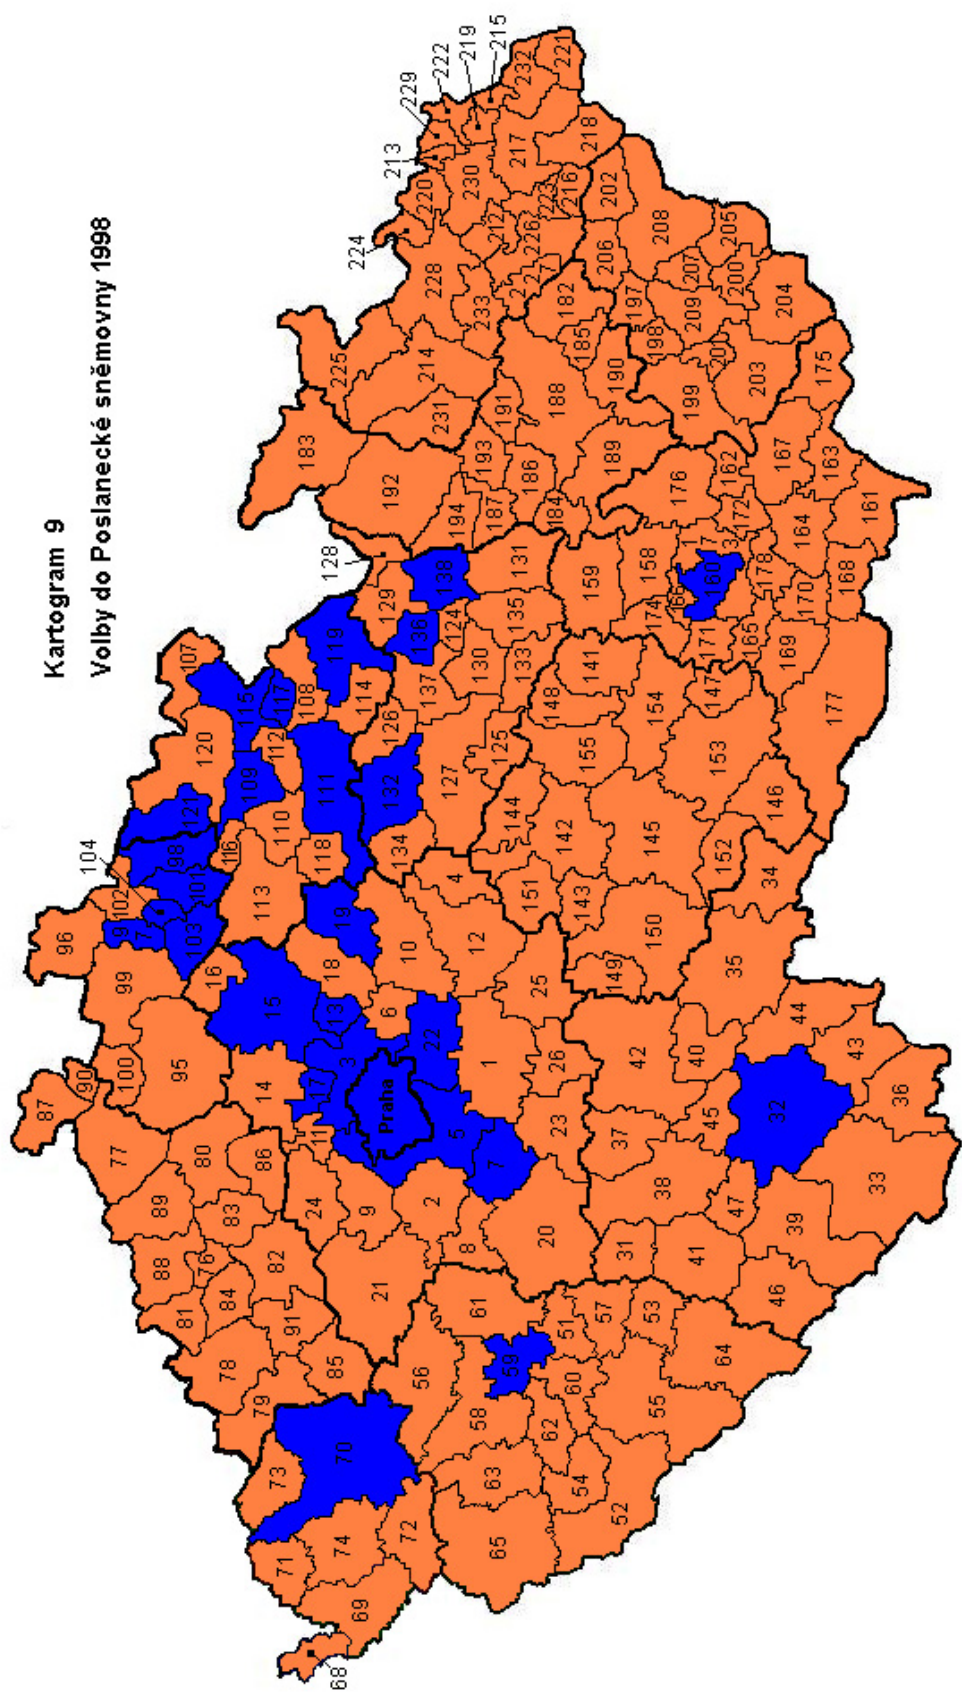

## **Příloha 6**

**Kartogramy vítězných stran (podle % získaných hlasů) v jednotlivých správních obvodech obcí s rozšířenou působností na území České republiky**

- Kartogram 6 volby do ČNR 1990
- Kartogram 7 volby do ČNR 1992
- Kartogram 8 volby do PS 1996
- Kartogram 9 volby do PS 1998
- Kartogram 10 volby do PS 2002
- Kartogram 11 volby do PS 2006

### Kartogram 6

Volby do České národní rady 1990

Kartogram 7  
Volby do České národní rady 1992

**Kartogram 8**  
**Volby do Poslanecké sněmovny 1996**

**Kartogram 9**  
**Volby do Poslanecké sněmovny 1998**

Vítězné strany ve správních obvodech s rozšířenou působností

ČSSD ODS

Kartogram 10  
Volby do Poslanecké sněmovny 2002

Vítězné strany ve správních obvodech obcí s rozšířenou působností

Kartogram 11  
Volby do Poslanecké sněmovny 2006

Vítězné strany ve správních obvodech obcí s rozšířenou působností

ODS ČSSD