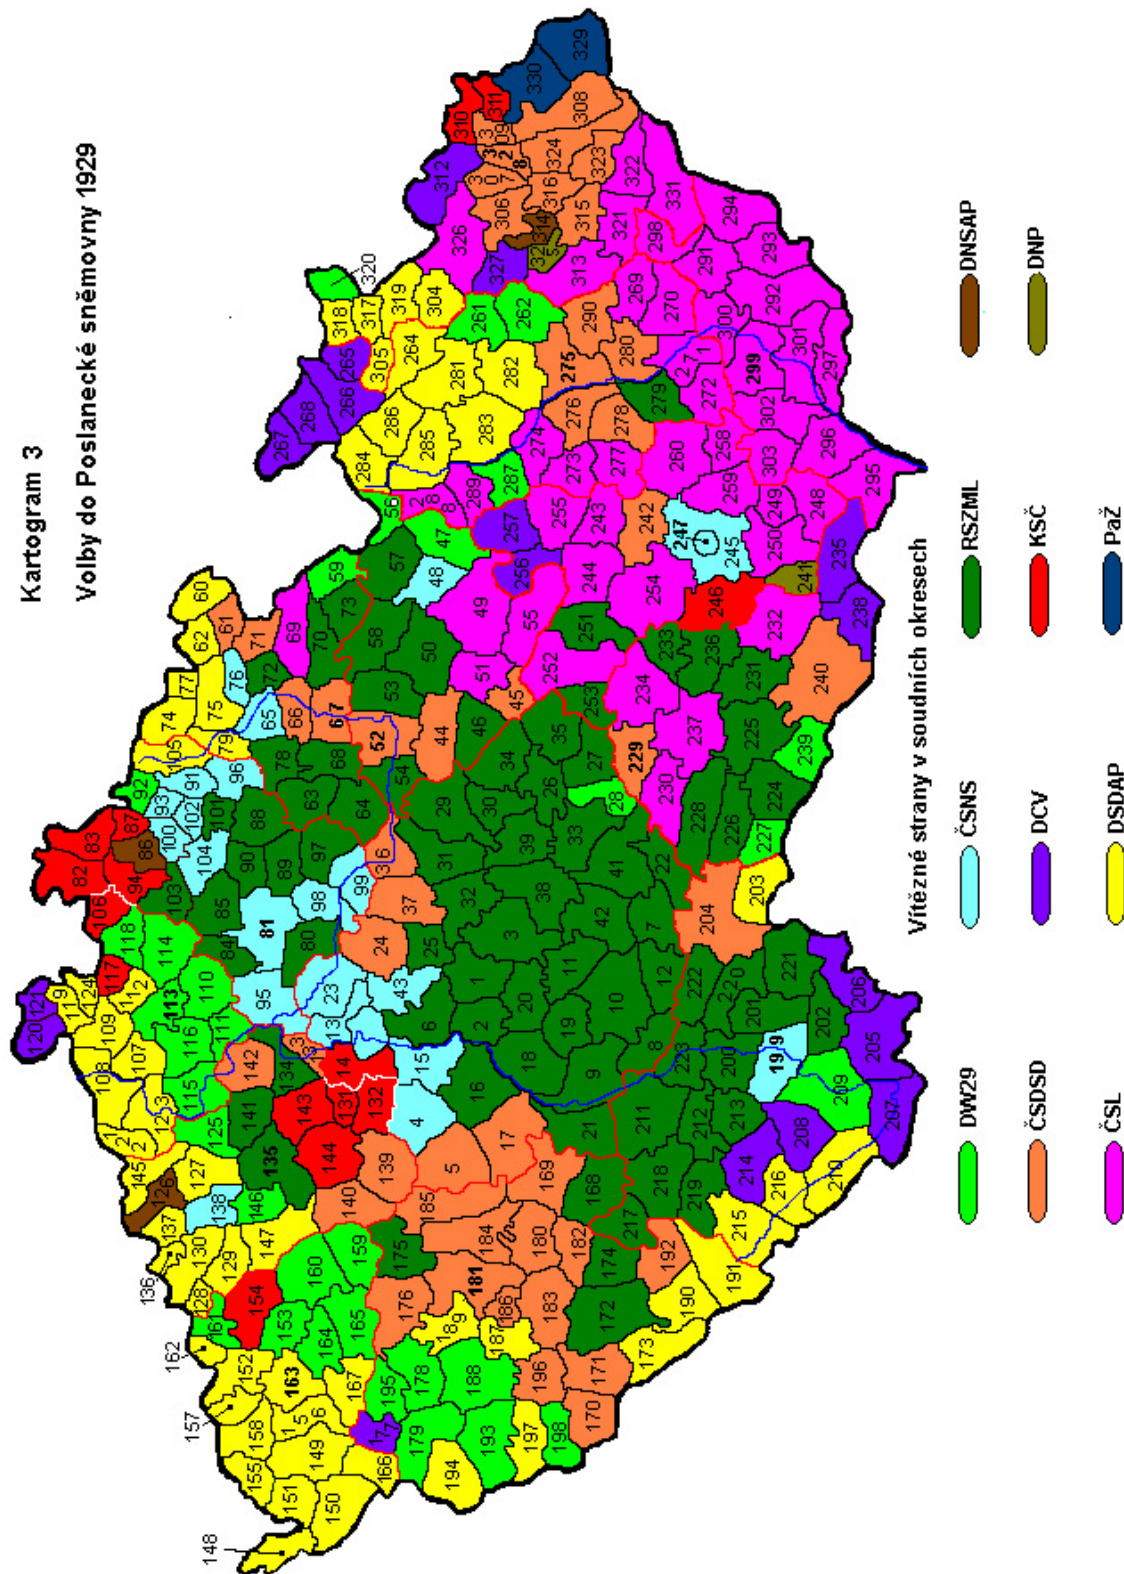

Příloha 2

Kartogramy vítězných stran (podle % získaných hlasů) v jednotlivých soudních okresech českých zemí

- Kartogram 1 volby do PS 1920
- Kartogram 2 volby do PS 1925
- Kartogram 3 volby do PS 1929
- Kartogram 4 volby do PS 1935

Kartogram 1
Volby do Poslanecké sněmovny 1920

Kartogram 2
Volby do Poslanecké sněmovny 1925

Kartogram 3

Volby do Poslanecké sněmovny 1929

Kartogram 4
Volby do Poslanecké sněmovny 1935