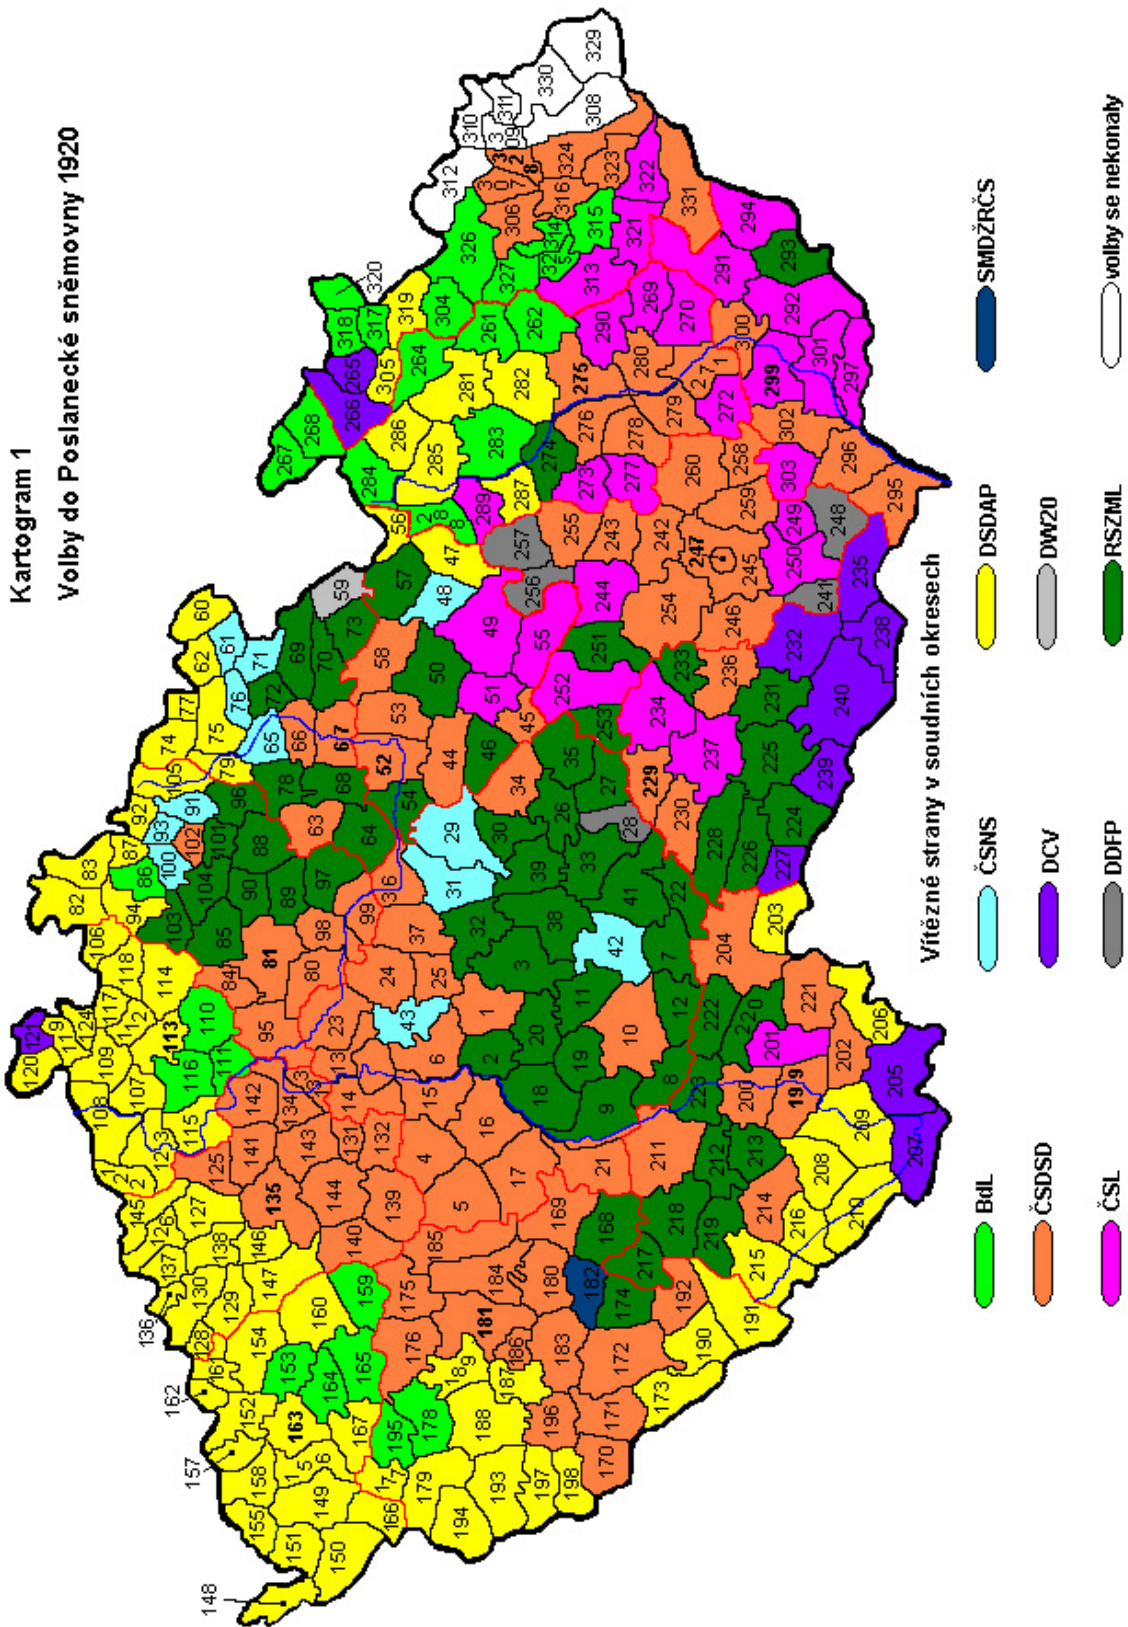

Příloha 2

Kartogramy vítězných stran (podle % získaných hlasů) v jednotlivých soudních okresech českých zemí

- Kartogram 1 volby do PS 1920
- Kartogram 2 volby do PS 1925
- Kartogram 3 volby do PS 1929
- Kartogram 4 volby do PS 1935

Kartogram 1
Volby do Poslanecké sněmovny 1920

Kartogram 2
Volby do Poslanecké sněmovny 1925

Kartogram 3

Volby do Poslanecké sněmovny 1929

Kartogram 4
Volby do Poslanecké sněmovny 1935