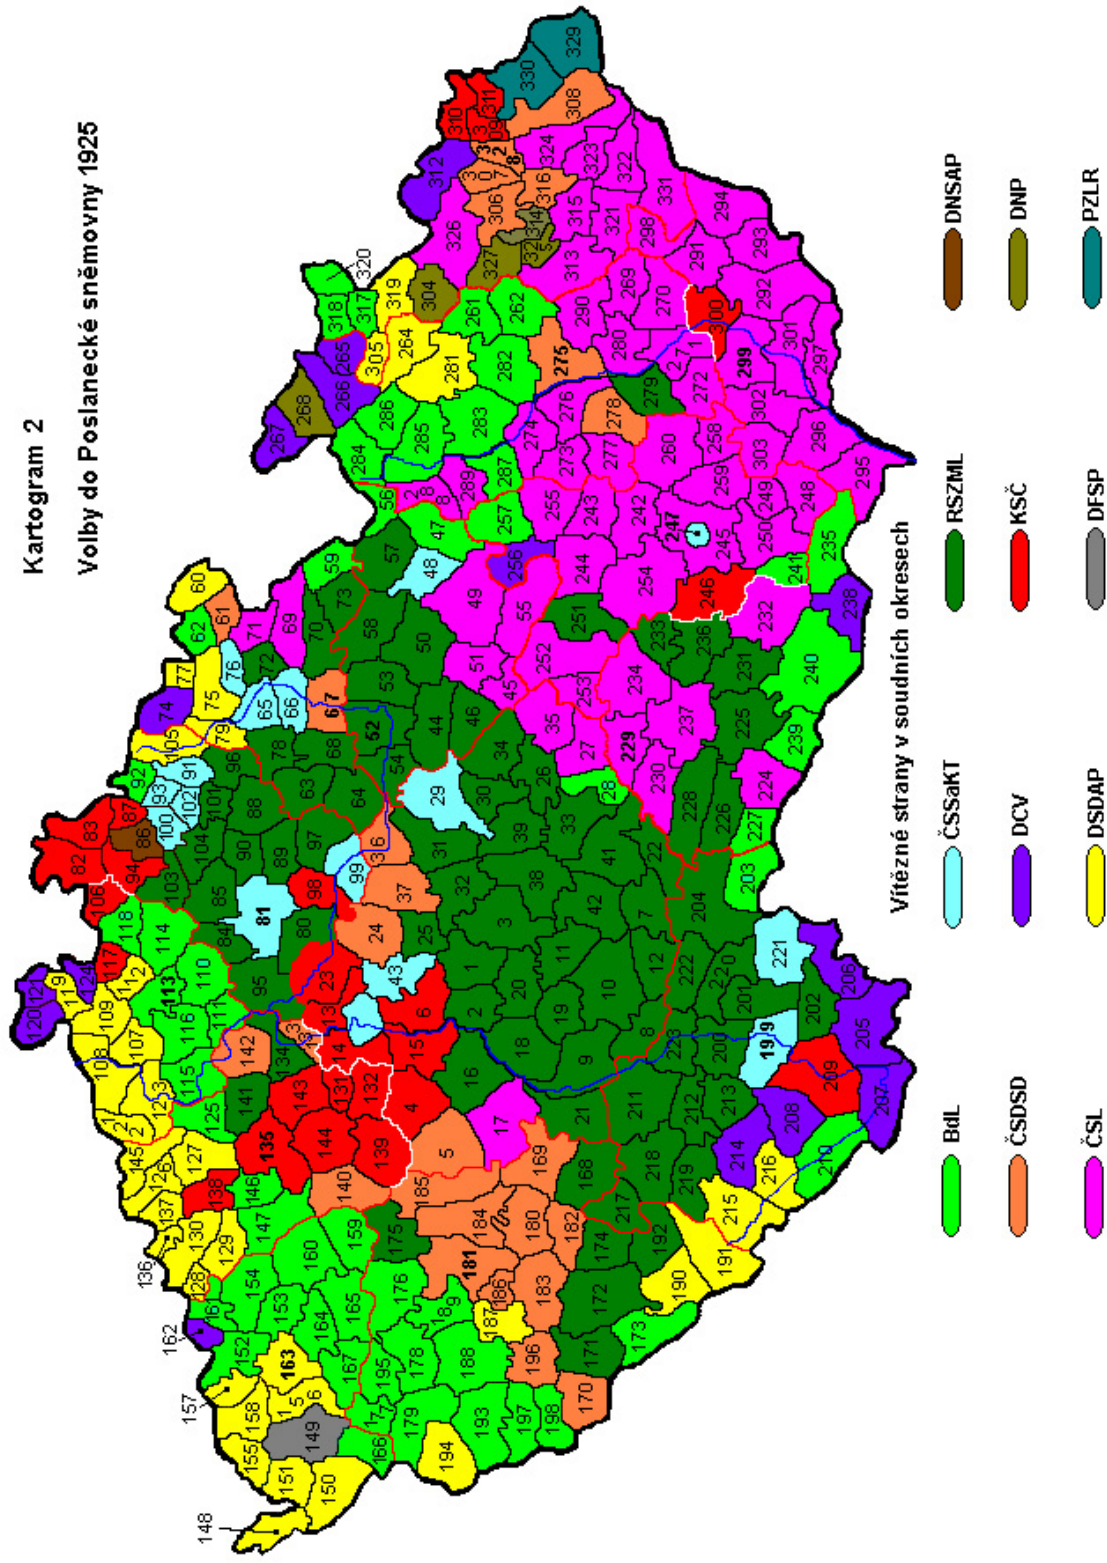

Příloha 2

Kartogramy vítězných stran (podle % získaných hlasů) v jednotlivých soudních okresech českých zemí

- Kartogram 1 volby do PS 1920
- Kartogram 2 volby do PS 1925
- Kartogram 3 volby do PS 1929
- Kartogram 4 volby do PS 1935

Kartogram 1
Volby do Poslanecké sněmovny 1920

Kartogram 2
Volby do Poslanecké sněmovny 1925

Kartogram 3

Volby do Poslanecké sněmovny 1929

Kartogram 4
Volby do Poslanecké sněmovny 1935