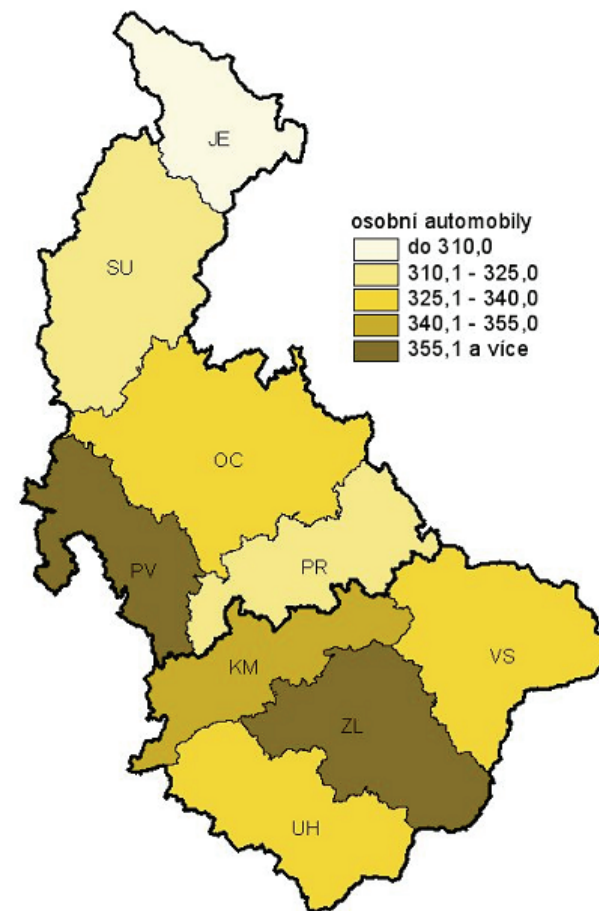

Registrované osobní automobily na 1 000 obyvatel k 31. 12. 2006

Zdroj: Ministerstvo vnitra ČR, Centrální registr vozidel

REGIONY SOUDRŽNOSTI ČESKÉ REPUBLIKY (NUTS 2)

	Ukazatel
Ceská republika	399,4
v tom regiony soudržnosti:	
Praha	514,1
Střední Čechy	436,6
Jihozápad	436,7
Severozápad	382,6
Severovýchod	399,0
Jihovýchod	375,6
Střední Morava	337,6
Moravskoslezsko	327,8

osobní automobily

- do 310,0
- 310,1 - 325,0
- 325,1 - 340,0
- 340,1 - 355,0
- 355,1 a více

KRAJE ČESKÉ REPUBLIKY (NUTS 3)

	Ukazatel
Ceská republika	399,4
v tom kraje:	
Hl. město Praha	514,1
Středočeský	436,6
Jihočeský	428,4
Plzeňský	446,1
Karlovarský	382,9
Ústecký	382,5
Liberecký	393,2
Královéhradecký	410,9
Pardubický	390,9
Vysočina	379,7
Jihomoravský	373,8
Olomoucký	333,9
Zlínský	341,7
Moravskoslezský	327,8

OKRESY REGIONU SOUDRŽNOSTI STŘEDNÍ MORAVA

			Ukazatel
Oblast Střední Morava			337,6
v tom okresy:			
Olomoucký kraj	Jeseník	JE	307,1
	Olomouc	OC	338,1
	Prostějov	PV	367,3
	Přerov	PR	317,4
	Šumperk	SU	323,4
Zlínský kraj	Kroměříž	KM	342,0
	Uherské Hradiště	UH	334,3
	Vsetín	VS	328,0
	Zlín	ZL	357,3