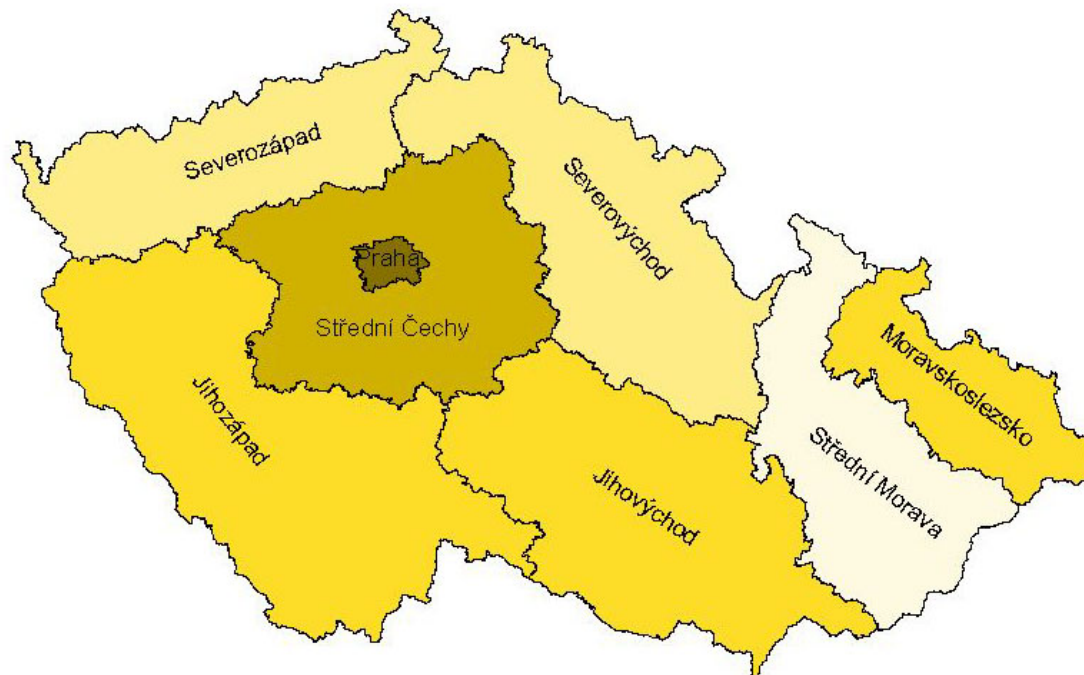

REGIONY SOUDRŽNOSTI ČESKÉ REPUBLIKY (NUTS2)

	Ukazatel
Česká republika	20 207
v tom regiony soudržnosti:	
Praha	25 281
Střední Čechy	19 812
Jihozápad	18 231
Severozápad	17 786
Severovýchod	17 537
Jihovýchod	18 137
Střední Morava	17 240
Moravskoslezsko	18 690

Vybrané údaje o regionu soudržnosti Moravskoslezsko